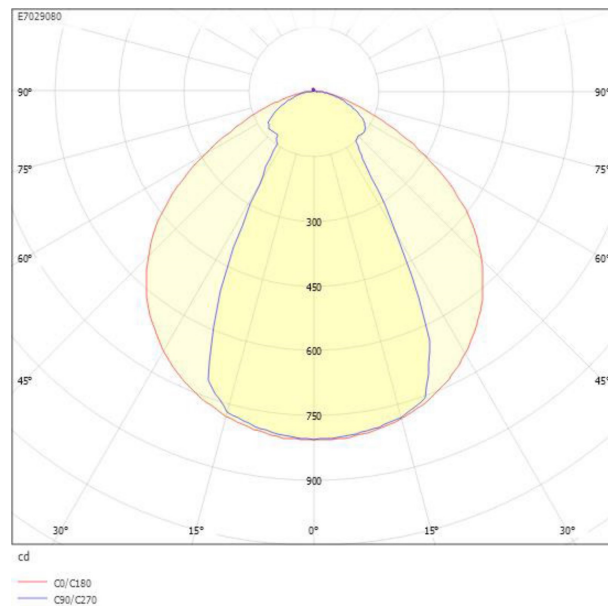

Ljusfördelningskurva