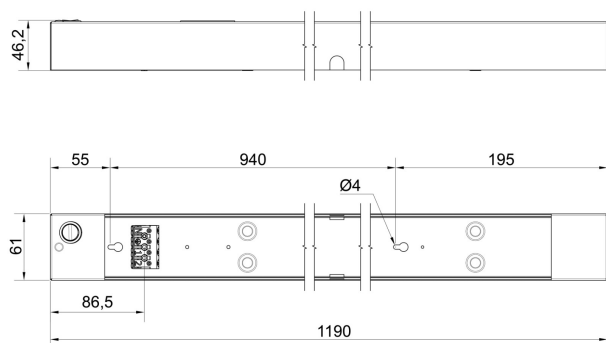

SALT 1200 3K BRYTARE/UTTAG

E7029080

Salt är en montagevänlig underskåpsarmatur för montering under överskåp, hyllor etc med en strömbrytare tänd/släck och ett jordat uttag 220V. Uttag och belysning kan styras var för sig. Armaturen har ställbart ljusflöde i fyra lägen. Stomme av vitlackerad stålplåt. Bländskydd av opal akryl. Monteras under överskåp och hyllor. Kabelinföring från ovansida samt via 1st knock-out hål i gavel eller 1 st knock-out på vardera långsida. Insticksplint 4x2,5 mm². Salt har ställbart ljusflöde via dip-switchar direkt på drivdonet, se lumentabell under bilden eller längre ned på produktsidan alt. montageanvisning. Hörnfäste E70 290 82 finns som tillbehör, beställs separat.

Bredd	61 mm
Höjd/Djup	46 mm
Längd	1190 mm
Armatyr med begränsad ytttemperatur "D" (EN 60598-2-24)	Nej
Bluetoothstyrd	Nej
Dimmer med tryckknapp	Nej
Dimning bakkant (phase cut-off)	Nej
Dimning DALI-2	Nej
Dimning potentiometer (integrerad)	Nej
Dimningsbar	Nej
Kapslingsklass (IP) baksida	IP21
Kapslingsklass (IP) framsida	IP21
Skyddsklass (IEC 61140)	I
Utbytbar drivdon	Ja
Anslutningsbar ledararea	0.5...2.5 mm ²
Antal poler	4
Färg hus/kapsling/stomme	Vit
Lämplig för takmontering	Ja
Lämplig för utanpåliggande montage	Ja
Material hus/kapsling/stomme	Stål
Material Kupa/Kåpa	Plast (opal)
Med brytare	Ja
Med ljuskälla	Ja
Med rörelsesensor	Nej
RAL-nummer	9016
Typ anslutning	Insticksklämma (snabbklämma)
Typ av kabeldragning	Lämplig för genomgående ledning
Vikt	2.5 kg
Ytskydd hus/kapsling/stomme	Pulverlackerad

Mått ritning

Ljusfördelningskurva

Tillbehör/reservdelar

Artnr	Benämning	Tillbehör	Färg	Material
E7029082	HÖRNFÄSTE SALT GEN 2	Ja	Färglös	Stål