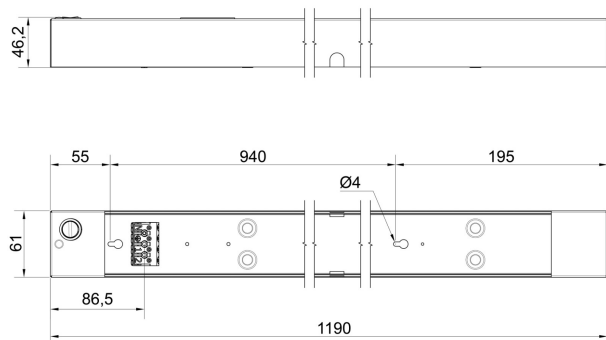

SALT 1200 4K BRYTARE/UTTAG

E7029081

Salt är en montagevänlig underskåpsarmatur för montering under överskåp, hyllor etc med en strömbrytare tänd/släck och ett jordat uttag 220V. Uttag och belysning kan styras var för sig. Armaturen har ställbart ljusflöde i fyra lägen. Stomme av vitlackerad stålplåt. Bländskydd av opal akryl. Monteras under överskåp och hyllor. Kabelinföring från ovansida samt via 1st knock-out hål i gavel eller 1 st knock-out på vardera långsida. Insticksplint 4x2,5 mm². Salt har ställbart ljusflöde via dip-switchar direkt på drivdonet, se lumentabell under bilden eller längre ned på produktsidan alt. montageanvisning. Hörnfäste E70 290 82 finns som tillbehör, beställs separat.

Bredd	61 mm
Höjd/Djup	46 mm
Längd	1190 mm
Armatyr med begränsad ytemperatur "D" (EN 60598-2-24)	Nej
Bluetoothstyrd	Nej
Dimmer med tryckknapp	Nej
Dimning bakkant (phase cut-off)	Nej
Dimning DALI-2	Nej
Dimning potentiometer (integrerad)	Nej
Dimningsbar	Nej
Kapslingsklass (IP) baksida	IP21
Kapslingsklass (IP) framsida	IP21
Skyddsklass (IEC 61140)	I
Utbytbar drivdon	Ja
Anslutningsbar ledararea	0.5...2.5 mm ²
Antal poler	4
Färg hus/kapsling/stomme	Vit
Lämplig för takmontering	Ja
Lämplig för utanpåliggande montage	Ja
Material hus/kapsling/stomme	Stål
Material Kupa/Kåpa	Plast (opal)
Med brytare	Ja
Med ljuskälla	Ja
Med rörelsesensor	Nej
RAL-nummer	9016
Typ anslutning	Insticksklämma (snabbklämma)
Typ av kabeldragning	Lämplig för genomgående ledning
Vikt	2.5 kg
Ytskydd hus/kapsling/stomme	Pulverlackerad

Mått ritning

Ljusfördelningskurva

Tillbehör/reservdelar

Artnr	Benämning	Tillbehör	Färg	Material
E7029082	HÖRNFÄSTE SALT GEN 2	Ja	Färglös	Stål