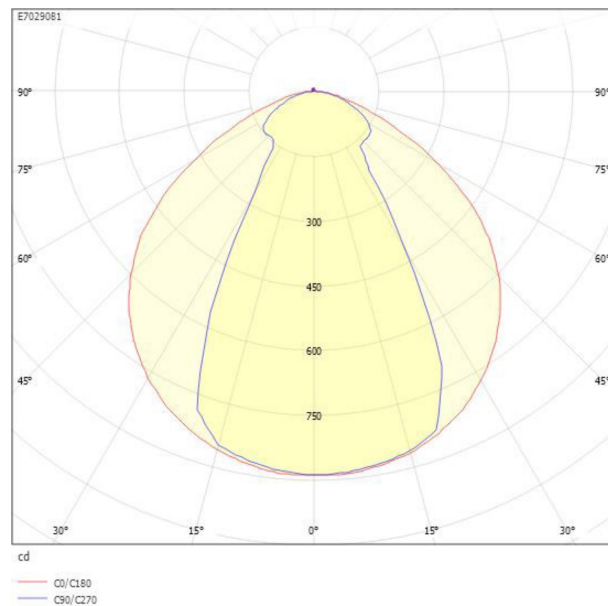

Ljusfördelningskurva