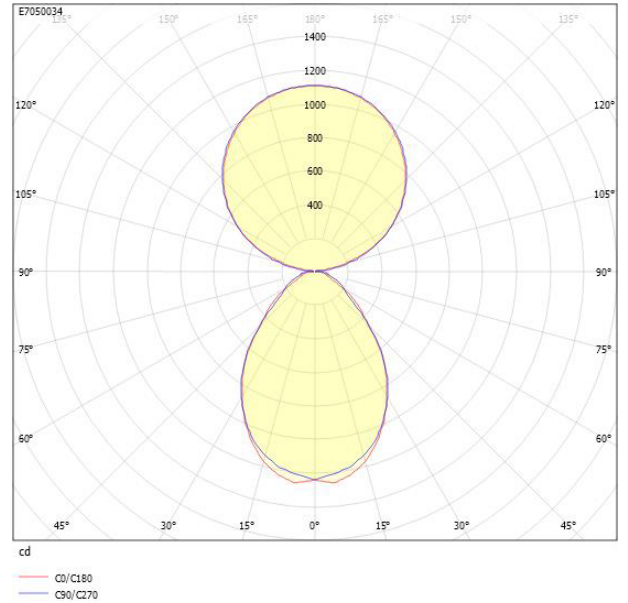

Ljusfördelningskurva

UGR-tabell

Beräkning av bländning enligt UGR

ρ Tak	80	70	70	50	50	80	70	70	50	50	
ρ Vägg	60	50	30	50	30	60	50	30	50	30	
ρ Golv	30	20	20	20	20	30	20	20	20	20	
Rumstorlek	Blickriktning tvärs till tvärsaxel					Blickriktning längs till tvärsaxel					
X	Y										
2H	2H	11.5	12.9	13.6	13.9	14.5	12.1	13.5	14.2	14.5	15.1
2H	3H	12.1	13.5	14.1	14.5	15.1	13.0	14.4	15.0	15.4	16.0
2H	4H	12.4	13.8	14.3	14.8	15.3	13.4	14.8	15.4	15.9	16.4
2H	6H	12.5	13.9	14.4	14.9	15.4	13.5	15.3	15.8	16.3	16.8
2H	8H	12.5	13.9	14.4	15.0	15.4	14.1	15.5	15.9	16.5	17.0
2H	12H	12.5	13.9	14.3	14.9	15.4	14.2	15.6	16.0	16.6	17.0
4H	2H	11.7	13.1	13.7	14.2	14.7	12.2	13.6	14.2	14.6	15.2
4H	3H	12.5	13.9	14.4	14.9	15.4	13.3	14.7	15.1	15.7	16.2
4H	4H	12.9	14.3	14.7	15.3	15.7	13.9	15.3	15.7	16.3	16.7
4H	6H	13.1	14.5	14.9	15.6	15.9	14.5	15.9	16.2	17.0	17.3
4H	8H	13.2	14.5	14.9	15.6	15.9	14.8	16.1	16.5	17.2	17.5
4H	12H	13.1	14.5	14.8	15.6	15.9	14.9	16.3	16.6	17.4	17.6
8H	4H	13.0	14.4	14.7	15.5	15.8	14.0	15.3	15.7	16.4	16.7
8H	6H	13.4	14.7	15.0	15.8	16.1	14.7	16.1	16.3	17.2	17.4
8H	8H	13.4	14.8	15.0	15.9	16.1	15.0	16.4	16.6	17.5	17.7
8H	12H	13.4	14.8	15.0	15.9	16.1	15.3	16.6	16.8	17.8	17.9
12H	4H	13.0	14.4	14.7	15.5	15.8	13.9	15.3	15.6	16.4	16.6
12H	6H	13.4	14.8	15.0	15.9	16.1	14.7	16.1	16.3	17.2	17.4
12H	8H	13.5	14.9	15.1	16.0	16.2	15.0	16.4	16.6	17.5	17.7
Variation av åskådarposition för tvärsaxel S											
S = 1,0H	+0.4 / -0.4					+0.3 / -0.4					
S = 1,5H	+0.6 / -1.0					+0.4 / -0.7					
S = 2,0H	+1.3 / -1.7					+0.9 / -1.0					
Standardtabell	BK04					BK05					
Korrektionsfaktor	-0.8					0.7					

Korrigerade bländningskurvor relaterade till total ljusflöde