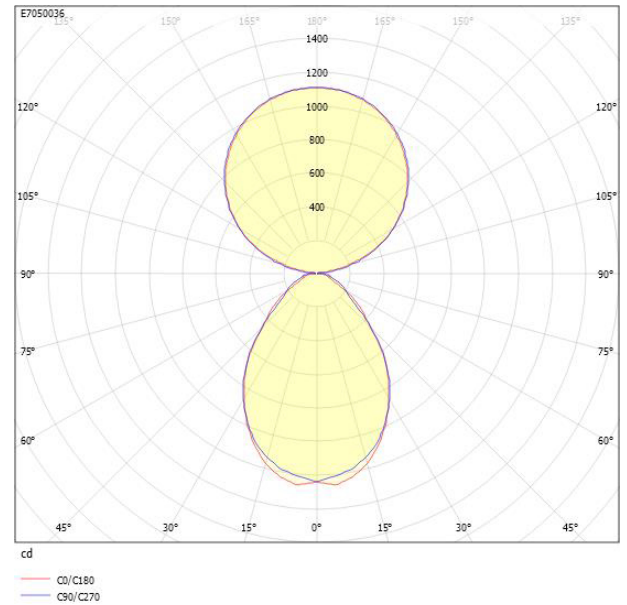

Måttritning

Ljusfördelningskurva

UGR-tabell

Beräkning av bländning enligt UGR

ρ Tak	80	70	70	50	50	80	70	70	50	50	
ρ Vägg	60	50	30	50	30	60	50	30	50	30	
ρ Golv	30	20	20	20	20	30	20	20	20	20	
Rumstorlek	Blickriktning tvärs till tvärsaxel					Blickriktning längs till tvärsaxel					
X	Y										
2H	2H	11.5	12.9	13.6	13.9	14.5	12.1	13.5	14.2	14.5	15.1
2H	3H	12.1	13.5	14.1	14.5	15.1	13.0	14.4	15.0	15.4	16.0
2H	4H	12.4	13.8	14.3	14.8	15.3	13.4	14.8	15.4	15.9	16.4
2H	6H	12.5	13.9	14.4	14.9	15.4	13.5	15.3	15.8	16.3	16.8
2H	8H	12.5	13.9	14.4	15.0	15.4	14.1	15.5	15.9	16.5	17.0
2H	12H	12.5	13.9	14.3	14.9	15.4	14.2	15.6	16.0	16.6	17.0
4H	2H	11.7	13.1	13.7	14.2	14.7	12.2	13.6	14.2	14.6	15.2
4H	3H	12.5	13.9	14.4	14.9	15.4	13.3	14.7	15.1	15.7	16.2
4H	4H	12.9	14.3	14.7	15.3	15.7	13.9	15.3	15.7	16.3	16.7
4H	6H	13.1	14.5	14.9	15.6	15.9	14.5	15.9	16.2	17.0	17.3
4H	8H	13.2	14.5	14.9	15.6	15.9	14.8	16.1	16.5	17.2	17.5
4H	12H	13.1	14.5	14.8	15.6	15.9	14.9	16.3	16.6	17.4	17.6
8H	4H	13.0	14.4	14.7	15.5	15.8	14.0	15.3	15.7	16.4	16.7
8H	6H	13.4	14.7	15.0	15.8	16.1	14.7	16.1	16.3	17.2	17.4
8H	8H	13.4	14.8	15.0	15.9	16.1	15.0	16.4	16.6	17.5	17.7
8H	12H	13.4	14.8	15.0	15.9	16.1	15.3	16.6	16.8	17.8	17.9
12H	4H	13.0	14.4	14.7	15.5	15.8	13.9	15.3	15.6	16.4	16.6
12H	6H	13.4	14.8	15.0	15.9	16.1	14.7	16.1	16.3	17.2	17.4
12H	8H	13.5	14.9	15.1	16.0	16.2	15.0	16.4	16.6	17.5	17.7
Variation av åskådarposition för tvärsaxel S											
S = 1,0H	+0.4 / -0.4					+0.3 / -0.4					
S = 1,5H	+0.6 / -1.0					+0.4 / -0.7					
S = 2,0H	+1.3 / -1.7					+0.9 / -1.0					
Standardtabell	BK04					BK05					
Korrektionsfaktor	-0.8					0.7					