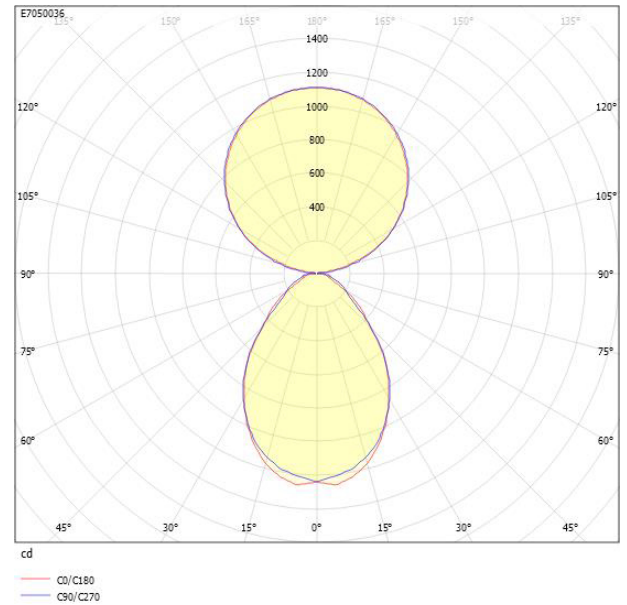

Måttritning

Ljusfördelningskurva

UGR-tabell

Beräkning av bländning enligt UGR

ρ Tak	80	70	70	50	50	80	70	70	50	50	
ρ Vägg	60	50	30	50	30	60	50	30	50	30	
ρ Golv	30	20	20	20	20	30	20	20	20	20	
Rumstorlek		Blickriktning tvärs till tvärsaxel					Blickriktning längs till tvärsaxel				
X	Y										
2H	2H	11.5	12.9	13.6	13.9	14.5	12.1	13.5	14.2	14.5	15.1
2H	3H	12.1	13.5	14.1	14.5	15.1	13.0	14.4	15.0	15.4	16.0
2H	4H	12.4	13.8	14.3	14.8	15.3	13.4	14.8	15.4	15.9	16.4
2H	6H	12.5	13.9	14.4	14.9	15.4	13.5	15.3	15.8	16.3	16.8
2H	8H	12.5	13.9	14.4	15.0	15.4	14.1	15.5	15.9	16.5	17.0
2H	12H	12.5	13.9	14.3	14.9	15.4	14.2	15.6	16.0	16.6	17.0
4H	2H	11.7	13.1	13.7	14.2	14.7	12.2	13.6	14.2	14.6	15.2
4H	3H	12.5	13.9	14.4	14.9	15.4	13.3	14.7	15.1	15.7	16.2
4H	4H	12.9	14.3	14.7	15.3	15.7	13.9	15.3	15.7	16.3	16.7
4H	6H	13.1	14.5	14.9	15.6	15.9	14.5	15.9	16.2	17.0	17.3
4H	8H	13.2	14.5	14.9	15.6	15.9	14.8	16.1	16.5	17.2	17.5
4H	12H	13.1	14.5	14.8	15.6	15.9	14.9	16.3	16.6	17.4	17.6
8H	4H	13.0	14.4	14.7	15.5	15.8	14.0	15.3	15.7	16.4	16.7
8H	6H	13.4	14.7	15.0	15.8	16.1	14.7	16.1	16.3	17.2	17.4
8H	8H	13.4	14.8	15.0	15.9	16.1	15.0	16.4	16.6	17.5	17.7
8H	12H	13.4	14.8	15.0	15.9	16.1	15.3	16.6	16.8	17.8	17.9
12H	4H	13.0	14.4	14.7	15.5	15.8	13.9	15.3	15.6	16.4	16.6
12H	6H	13.4	14.8	15.0	15.9	16.1	14.7	16.1	16.3	17.2	17.4
12H	8H	13.5	14.9	15.1	16.0	16.2	15.0	16.4	16.6	17.5	17.7
Variation av åskådarposition för tvärsaxel S											
S = 1,0H	+0.4 / -0.4					+0.3 / -0.4					
S = 1,5H	+0.6 / -1.0					+0.4 / -0.7					
S = 2,0H	+1.3 / -1.7					+0.9 / -1.0					
Standardtabell	BK04					BK05					
Korrektionsfaktor	-0.8					0.7					