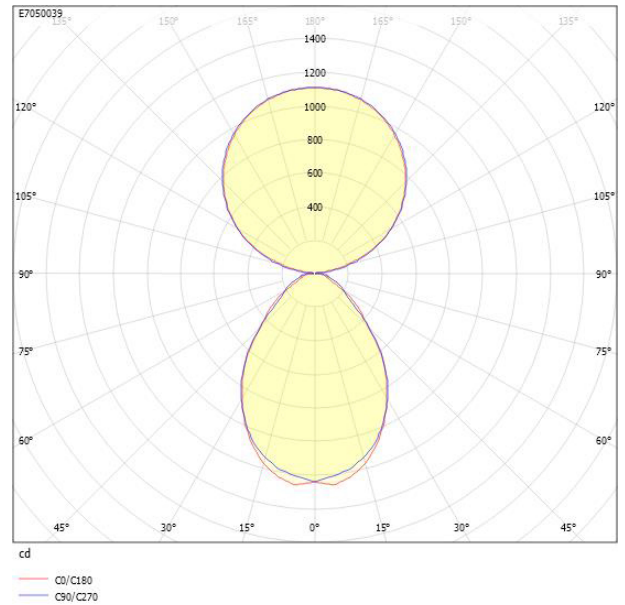

**Dimensioner**

Bredd	74 mm
-------	-------

**Dimensioner (forts)**

Höjd/Djup	82 mm
Längd	1270 mm
Armatyr med begränsad ytemperatur "D" (EN 60598-2-24)	Nej
Bluetoothstyrd	Nej
Dimmer med tryckknapp	Ja
Dimning bakkant (phase cut-off)	Nej
Dimning DALI-2	Ja
Dimning framkant (phase cut-on)	Nej
Dimning potentiometer (integrerad)	Nej
Dimningsbar	Ja
Kapslingsklass (IP)	IP20
Skyddsklass (IEC 61140)	I
Slagtålighet (IK)	IK08
Utbytbar drivdon	Ja
Antal poler	5
Färg hus/kapsling/stomme	Vit
Ledararea	0.75 mm <sup>2</sup>
Material hus/kapsling/stomme	Aluminium
Material Kupa/Kåpa	Plast (strukturerat)
Med ljuskälla	Ja
Med ljussensor	Nej
Med rörelsesensor	Nej
Typ anslutning	Fri ledningsände
Typ av kabeldragning	Avslutning
Upphängning medlevereras	Ja
Vikt	3.1 kg

# Måttritning

# Ljusfördelningskurva