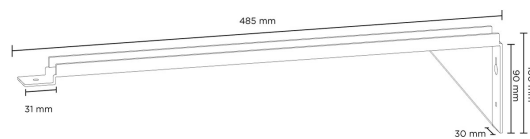

FLOW VÄGGARM VIT

E7050049

Väggarm till Flow System asym för att få ett anpassat avstånd från armaturen till ytan som ska belysas. Längd 485 mm. Säljs som st.