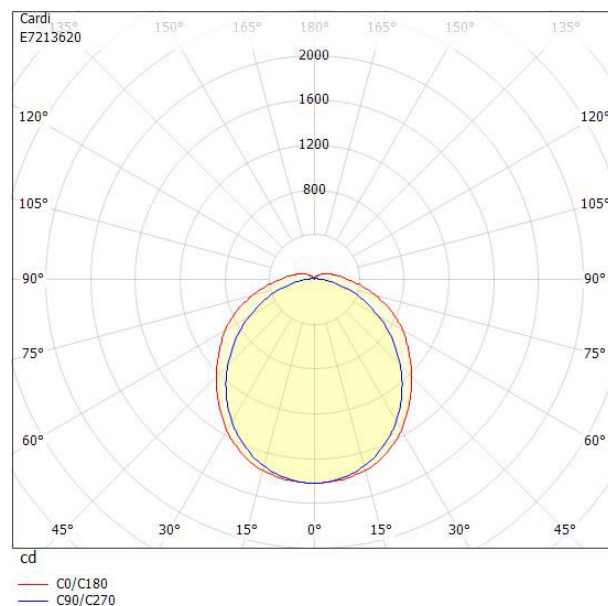

**Ljustekniska data**

Armaturljusflöde	6000 lm
Bibehållet ljusflöde vid genomsnittlig livslängd 100 000 tim (25 °C omgivning)	80 %
Bibehållet ljusflöde vid genomsnittlig livslängd 50 000 tim (25 °C omgivning)	95 %
Flimmervärde Pst LM	0.02
Färgbeständighet (McAdam ellipse)	SDCM3
Färgtemperatur	4000 K
Färgåtergivningningsindex (CRI)	80-89
Justering av ljusflöde	Nej
Ljusfördelning	Symmetrisk
Ljuskälla	LED ej utbytbar
Ljusuttag	Direkt
Nominell omgivande temperatur enligt IEC62722-2-1	-25...50 °C
Spridningsvinkel	Extremt bredstrålande >80°
Stroboskopeffektvärde SVM	0.01
<b>Elektriska data</b>	
Antal don MCB B10A	18
Antal don MCB B16A	30
Antal don MCB C10A	31
Antal don MCB C16A	51
Distortion (THD)	10
Driftdon	LED-drivdon konstantström
Drivdon ingår	Ja
Effektfaktor	0.95
Ljusutbyte	171 lm/W
Max. systemeffekt	35 W
Märkspänning från/till	220...240 V
Spänningstyp	AC
Utbytbar drivdon	Ja
<b>Dimensioner</b>	
Bredd	145 mm
Höjd/djup	111 mm

**Dimensioner (forts)**

Längd	1172 mm
Bakkantsdimring	Nej
Bluetoothstyrd	Nej
Brandskydd "D"	Ja
Dimmer med tryckknapp	Nej
Dimmerfunktion saknas	Ja
Dimning DALI-2	Nej
Framkantsdimring	Nej
Integrerad dimning	Nej
Kapslingsklass (IP)	IP66
Nödströmförsörjning integrerad	Nej
Skyddsklass	I
Slagtålighet (IK)	IK10
Anslutningstyp	Stickklämma
Antal poler	5
Kapslingsfärg	Grå
Ledararea.	2.5 mm <sup>2</sup>
Lämplig för nödbelysning	Nej
Lämplig för pendelupphängning	Ja
Lämplig för takmontering	Ja
Lämplig för väggmontering	Ja
Lämplig för ytmontage	Ja
Material kapsling	Plast
Material kupa	Plast, opal
Med ljuskälla	Ja
Med rörelsesensor	Nej
Typ av kabeldragning	Genomgående ledning inkluderad
Vikt	2.9 kg

## Mått ritning

FABO LED	A	D
X ÖK	1172	max. 700
XLÖK/ÖK DALI	1172	max. 700
XXL ÖK/ÖK DALI	1452	max. 940

## Ljusfördelningskurva