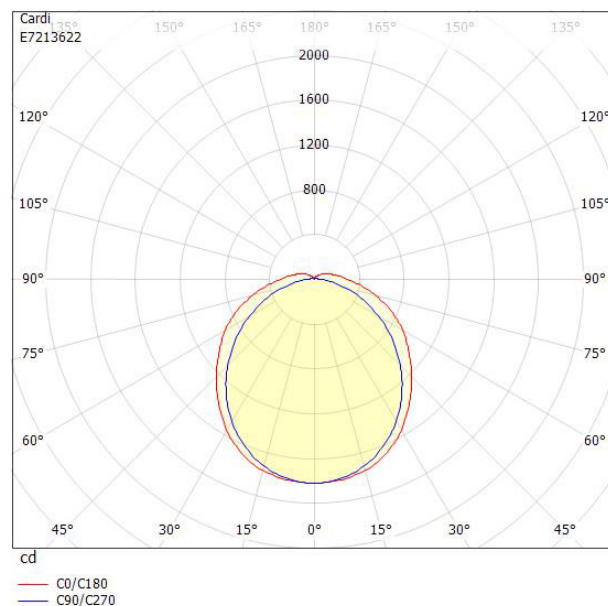

Måttritning

FABO LED	A	D
X ÖK	1172	max. 700
XLÖK/ÖK DALI	1172	max. 700
XXL ÖK/ÖK DALI	1452	max. 940

Ljusfördelningskurva

UGR-tabell

Beräkning av bländning enligt UGR										
ρ Tak	70	70	50	50	30	70	70	50	50	30
ρ Vägg	50	30	50	30	30	50	30	50	30	30
ρ Golv	20	20	20	20	20	20	20	20	20	20
Rumsstorlek X Y	Blickriktning tvärs till tvärsaxel					Blickriktning längs till tvärsaxel				
2H 2H	19.2	20.5	19.6	20.8	21.2	19.1	20.4	19.5	20.7	21.1
2H 3H	21.0	22.1	21.4	22.5	22.9	20.5	21.6	20.9	22.0	22.4
2H 4H	21.8	22.9	22.2	23.3	23.7	21.0	22.1	21.5	22.5	23.0
2H 6H	22.5	23.6	23.0	24.0	24.4	21.4	22.5	21.9	22.9	23.3
2H 8H	22.9	23.8	23.3	24.3	24.7	21.6	22.6	22.1	23.0	23.5
2H 12H	23.1	24.1	23.6	24.5	25.0	21.7	22.6	22.2	23.1	23.6
4H 2H	19.8	20.9	20.2	21.3	21.7	19.9	21.0	20.3	21.4	21.8
4H 3H	21.8	22.7	22.3	23.2	23.6	21.5	22.4	22.0	22.9	23.4
4H 4H	22.8	23.6	23.3	24.1	24.6	22.2	23.0	22.7	23.5	24.0
4H 6H	23.7	24.4	24.2	24.9	25.4	22.7	23.5	23.3	24.0	24.5
4H 8H	24.1	24.8	24.6	25.3	25.8	23.0	23.6	23.5	24.2	24.7
4H 12H	24.5	25.1	25.0	25.6	26.2	23.1	23.7	23.7	24.3	24.8
8H 4H	23.0	23.7	23.6	24.2	24.8	22.8	23.5	23.3	24.0	24.5
8H 6H	24.2	24.7	24.7	25.3	25.9	23.6	24.1	24.1	24.7	25.3
8H 8H	24.7	25.2	25.3	25.8	26.4	23.9	24.4	24.5	25.0	25.6
8H 12H	25.2	25.7	25.8	26.3	26.9	24.2	24.6	24.8	25.2	25.8
12H 4H	23.1	23.7	23.6	24.2	24.8	22.9	23.5	23.4	24.1	24.6
12H 6H	24.2	24.7	24.8	25.3	25.9	23.8	24.3	24.4	24.9	25.5
12H 8H	24.9	25.3	25.4	25.9	26.5	24.2	24.7	24.8	25.3	25.9
Variation av åskådarposition för tvärsaxel S										
S = 1.0H	+0.1 / -0.1					+0.1 / -0.1				
S = 1.5H	+0.2 / -0.3					+0.2 / -0.3				
S = 2.0H	+0.3 / -0.5					+0.3 / -0.6				
Standardtabell	BK08					BK06				
Korrektionsfaktor	8.3					6.9				
Korrigerade bländindikeringar relaterade till totalt ljusflöde										