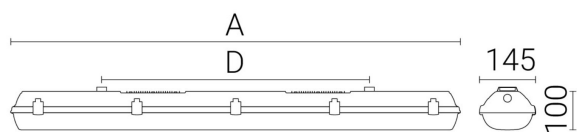

Måttritning