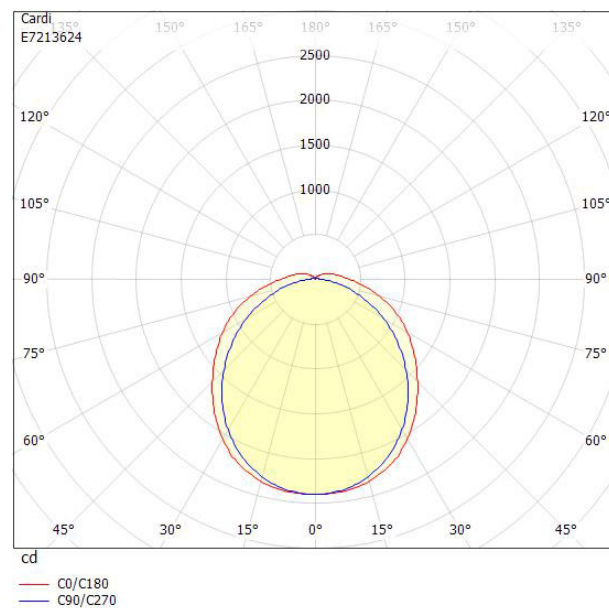

Ljusfördelningskurva