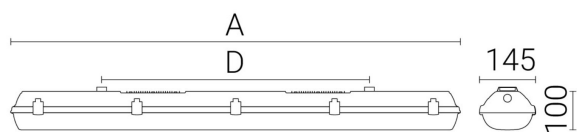

Måttitning