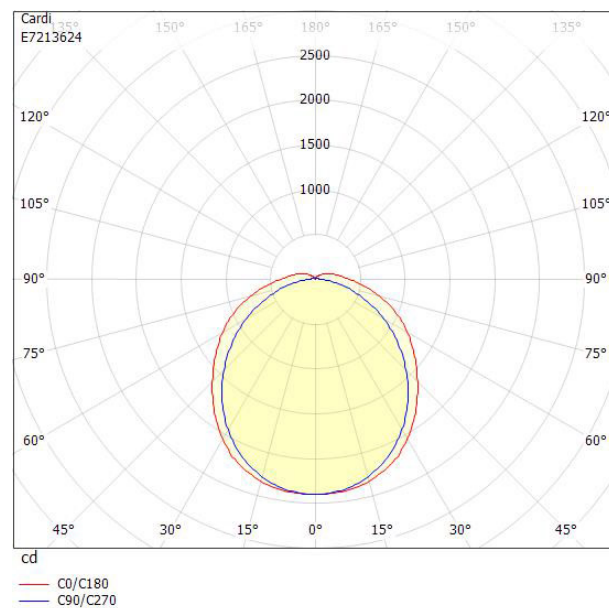

**Dimensioner (forts)**

Längd	1172 mm
Armatyr med begränsad ytemperatur "D" (EN 60598-2-24)	Ja
Bluetoothstyrd	Nej
Dimmer med tryckknapp	Nej
Dimning bakkant (phase cut-off)	Nej
Dimning DALI-2	Nej
Dimning framkant (phase cut-on)	Nej
Dimning potentiometer (integrerad)	Nej
Dimningsbar	Nej
Kapslingsklass (IP) baksida	IP66
Kapslingsklass (IP) framsida	IP66
Skyddsklass (IEC 61140)	I
Slagtålighet (IK)	IK10
Utbytbar drivdon	Ja
Antal poler	5
Färg hus/kapsling/stomme	Grå
Ledararea	2.5 mm <sup>2</sup>
Lämplig för nödbelysning	Nej
Lämplig för pendelupphängning	Ja
Lämplig för takmontering	Ja
Lämplig för utanpåliggande montage	Ja
Lämplig för väggmontering	Ja
Material hus/kapsling/stomme	Plast
Material Kupa/Kåpa	Plast (opal)
Med ljuskälla	Ja
Med rörelsesensor	Nej
Typ anslutning	Insticksklämma (snabbklämma)
Typ av kabeldragning	Genomgående ledning inkluderad
Vikt	3 kg

## Måttitning

FABO LED	A	D
X ÖK	1172	max. 700
XL ÖK/ÖK DALI	1172	max. 700
XXL ÖK/ÖK DALI	1452	max. 940

## Ljusfördelningskurva