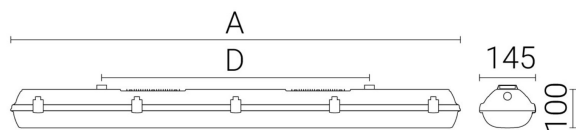

Måttritning

FABO LED	A	D
X ÖK	1172	max. 700
XLÖK/ÖK DALI	1172	max. 700
XXL ÖK/ÖK DALI	1452	max. 940