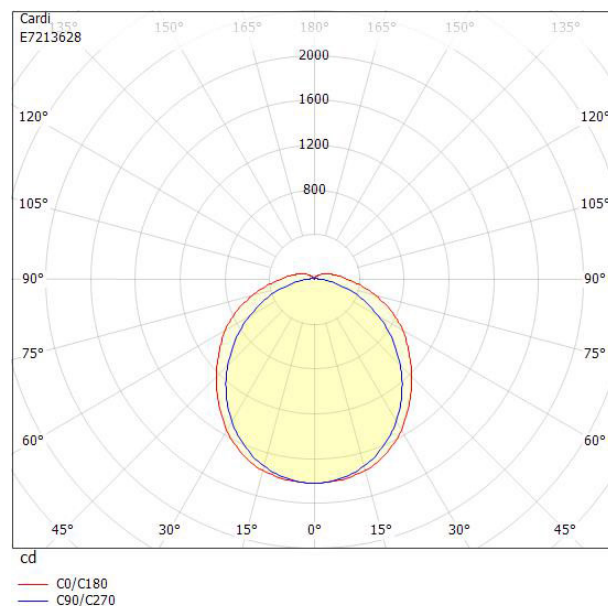

Måttritning

FABO LED	A	D
X ÖK	1172	max. 700
XLÖK/ÖK DALI	1172	max. 700
XXL ÖK/ÖK DALI	1452	max. 940

Ljusfördelningskurva

UGR-tabell

Beräkning av bländning enligt UGR										
p Tak	70	70	50	50	30	70	70	50	50	30
p Vägg	50	30	50	30	30	50	30	50	30	30
p Golv	20	20	20	20	20	20	20	20	20	20
Rumsstorlek X Y	Blickriktning tvärs till tvärsaxel					Blickriktning längs till tvärsaxel				
2H 2H	19.2	20.5	19.6	20.8	21.2	19.1	20.4	19.5	20.7	21.1
2H 3H	21.0	22.1	21.4	22.5	22.9	20.5	21.6	20.9	22.0	22.4
2H 4H	21.8	22.9	22.2	23.3	23.7	21.0	22.1	21.5	22.5	23.0
2H 6H	22.5	23.6	23.0	24.0	24.4	21.4	22.5	21.9	22.9	23.3
2H 8H	22.9	23.8	23.3	24.3	24.7	21.6	22.6	22.1	23.0	23.5
2H 12H	23.1	24.1	23.6	24.5	25.0	21.7	22.6	22.2	23.1	23.6
4H 2H	19.8	20.9	20.2	21.3	21.7	19.9	21.0	20.3	21.4	21.8
4H 3H	21.8	22.7	22.3	23.2	23.6	21.5	22.4	22.0	22.9	23.4
4H 4H	22.8	23.6	23.3	24.1	24.6	22.2	23.0	22.7	23.5	24.0
4H 6H	23.7	24.4	24.2	24.9	25.4	22.7	23.5	23.3	24.0	24.5
4H 8H	24.1	24.8	24.6	25.3	25.8	23.0	23.6	23.5	24.2	24.7
4H 12H	24.5	25.1	25.0	25.6	26.2	23.1	23.7	23.7	24.3	24.8
8H 4H	23.0	23.7	23.6	24.2	24.8	22.8	23.5	23.3	24.0	24.5
8H 6H	24.2	24.7	24.7	25.3	25.9	23.6	24.1	24.1	24.7	25.3
8H 8H	24.7	25.2	25.3	25.8	26.4	23.9	24.4	24.5	25.0	25.6
8H 12H	25.2	25.7	25.8	26.3	26.9	24.2	24.6	24.8	25.2	25.8
12H 4H	23.1	23.7	23.6	24.2	24.8	22.9	23.5	23.4	24.1	24.6
12H 6H	24.2	24.7	24.8	25.3	25.9	23.8	24.3	24.4	24.9	25.5
12H 8H	24.9	25.3	25.4	25.9	26.5	24.2	24.7	24.8	25.3	25.9
Variation av åskådarposition för tvärsaxel S										
S = 1.0H	+0.1 / -0.1					+0.1 / -0.1				
S = 1.5H	+0.2 / -0.3					+0.2 / -0.3				
S = 2.0H	+0.3 / -0.5					+0.3 / -0.6				
Standardtabell	BK08					BK06				
Korrektionsfaktor	8.3					6.9				
Korrigerade bländindikeringar relaterade till totalt ljusflöde										