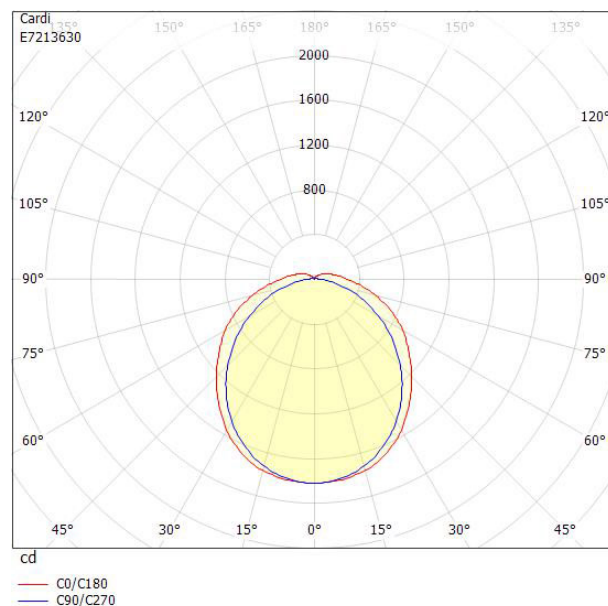

Måttritning

FABO LED	A	D
X ÖK	1172	max. 700
XLÖK/ÖK DALI	1172	max. 700
XXL ÖK/ÖK DALI	1452	max. 940

Ljusfördelningskurva

UGR-tabell

Beräkning av bländning enligt UGR										
ρ Tak	70	70	50	50	30	70	70	50	50	30
ρ Vägg	50	30	50	30	30	50	30	50	30	30
ρ Golv	20	20	20	20	20	20	20	20	20	20
Rumsstorlek X Y	Blickriktning tvärs till tvärsaxel					Blickriktning längs till tvärsaxel				
2H 2H	19.2	20.5	19.6	20.8	21.2	19.1	20.4	19.5	20.7	21.1
2H 3H	21.0	22.1	21.4	22.5	22.9	20.5	21.6	20.9	22.0	22.4
2H 4H	21.8	22.9	22.2	23.3	23.7	21.0	22.1	21.5	22.5	23.0
2H 6H	22.5	23.6	23.0	24.0	24.4	21.4	22.5	21.9	22.9	23.3
2H 8H	22.9	23.8	23.3	24.3	24.7	21.6	22.6	22.1	23.0	23.5
2H 12H	23.1	24.1	23.6	24.5	25.0	21.7	22.6	22.2	23.1	23.6
4H 2H	19.8	20.9	20.2	21.3	21.7	19.9	21.0	20.3	21.4	21.8
4H 3H	21.8	22.7	22.3	23.2	23.6	21.5	22.4	22.0	22.9	23.4
4H 4H	22.8	23.6	23.3	24.1	24.6	22.2	23.0	22.7	23.5	24.0
4H 6H	23.7	24.4	24.2	24.9	25.4	22.7	23.5	23.3	24.0	24.5
4H 8H	24.1	24.8	24.6	25.3	25.8	23.0	23.6	23.5	24.2	24.7
4H 12H	24.5	25.1	25.0	25.6	26.2	23.1	23.7	23.7	24.3	24.8
8H 4H	23.0	23.7	23.6	24.2	24.8	22.8	23.5	23.3	24.0	24.5
8H 6H	24.2	24.7	24.7	25.3	25.9	23.6	24.1	24.1	24.7	25.3
8H 8H	24.7	25.2	25.3	25.8	26.4	23.9	24.4	24.5	25.0	25.6
8H 12H	25.2	25.7	25.8	26.3	26.9	24.2	24.6	24.8	25.2	25.8
12H 4H	23.1	23.7	23.6	24.2	24.8	22.9	23.5	23.4	24.1	24.6
12H 6H	24.2	24.7	24.8	25.3	25.9	23.8	24.3	24.4	24.9	25.5
12H 8H	24.9	25.3	25.4	25.9	26.5	24.2	24.7	24.8	25.3	25.9
Variation av åskådarposition för tvärsaxel S										
S = 1.0H	+0.1 / -0.1					+0.1 / -0.1				
S = 1.5H	+0.2 / -0.3					+0.2 / -0.3				
S = 2.0H	+0.3 / -0.5					+0.3 / -0.6				
Standardtabell	BK08					BK06				
Korrektionsfaktor	8.3					6.9				
Korrigerade bländindikeringar relaterade till totalt ljusflöde										