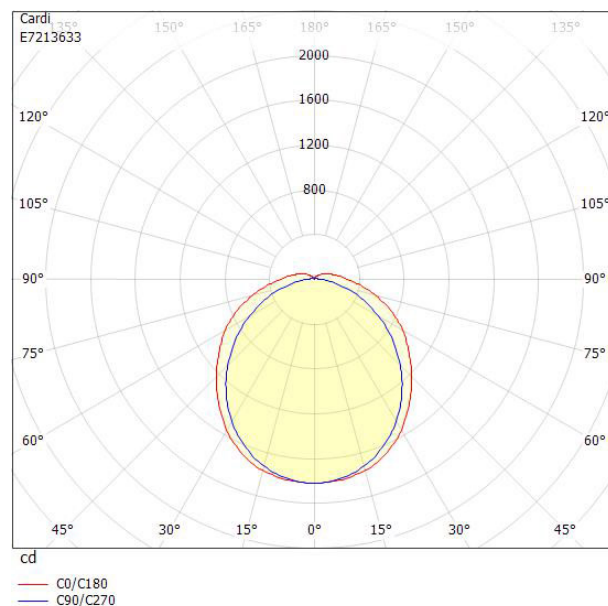

**Ljustekniska data**

Armaturljusflöde	5500 lm
Bibehållet ljusflöde vid genomsnittlig livslängd 100 000 tim (25 °C omgivning)	80 %
Bibehållet ljusflöde vid genomsnittlig livslängd 50 000 tim (25 °C omgivning)	95 %
Flimmervärde Pst LM	0.02
Färgbeständighet (McAdam ellipse)	SDCM3
Färgtemperatur	4000 K
Färgåtergivningindex (CRI)	80-89
Justering av ljusflöde	Steglöst reglerbar
Ljusfördelning	Symmetrisk
Ljuskälla	LED ej utbytbar
Ljusuttag	Direkt
Nominell omgivande temperatur enligt IEC62722-2-1	-25...50 °C
Spridningsvinkel	Extremt bredstrålande >80°
Stroboskopeffektvärde SVM	0.01
<b>Elektriska data</b>	
Antal don MCB B10A	17
Antal don MCB B16A	28
Antal don MCB C10A	29
Antal don MCB C16A	47
Distortion (THD)	10
Driftdon	LED-drivdon konstantström
Drivdon ingår	Ja
Effektfaktor	0.95
Ljusutbyte	157 lm/W
Max. systemeffekt	35 W
Märkspänning från/till	220...240 V
Spänningstyp	AC
Utbytbar drivdon	Ja
<b>Dimensioner</b>	
Bredd	145 mm
Höjd/djup	111 mm

**Dimensioner (forts)**

Längd	1172 mm
Bakkantsdimring	Nej
Bluetoothstyrd	Nej
Brandskydd "D"	Ja
Dimmer med tryckknapp	Nej
Dimmerfunktion saknas	Nej
Dimning DALI-2	Ja
Framkantsdimring	Nej
Integrerad dimning	Nej
Kapslingsklass (IP)	IP66
Nödströmförsörjning integrerad	Nej
Skyddsklass	I
Slagtålighet (IK)	IK06
Anslutningstyp	Stickklämma
Antal poler	7
Kapslingsfärg	Grå
Ledararea.	2.5 mm <sup>2</sup>
Lämplig för nödbelysning	Nej
Lämplig för pendelupphängning	Ja
Lämplig för takmontering	Ja
Lämplig för väggmontering	Ja
Lämplig för ytmontage	Ja
Material kapsling	Plast
Material kupa	Plast, opal
Med ljuskälla	Ja
Med rörelsesensor	Nej
Typ av kabeldragning	Genomgående ledning inkluderad
Vikt	2.9 kg

## Måttritning

FABO LED	A	D
X ÖK	1172	max. 700
XLÖK/ÖK DALI	1172	max. 700
XXL ÖK/ÖK DALI	1452	max. 940

## Ljusfördelningskurva