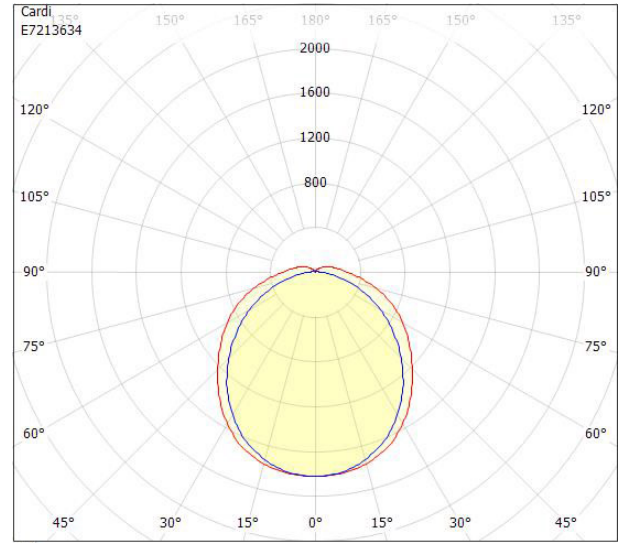

Måttritning

FABO LED	A	D
X ÖK	1172	max. 700
XLÖK/ÖK DALI	1172	max. 700
XXL ÖK/ÖK DALI	1452	max. 940

Ljusfördelningskurva

cd
 — C0/C180
 — C90/C270

UGR-tabell

Beräkning av bländning enligt UGR										
p Tak	70	70	50	50	30	70	70	50	50	30
p Vägg	50	30	50	30	30	50	30	50	30	30
p Golv	20	20	20	20	20	20	20	20	20	20
Rumsstorlek X Y	Blickriktning tvärs till tvärsaxel					Blickriktning längs till tvärsaxel				
2H 2H	19.2	20.4	19.6	20.8	21.2	19.1	20.4	19.5	20.7	21.1
2H 3H	20.9	22.1	21.4	22.5	22.9	20.5	21.7	20.9	22.1	22.5
2H 4H	21.7	22.8	22.2	23.2	23.7	21.1	22.2	21.5	22.6	23.0
2H 6H	22.5	23.5	22.9	23.9	24.4	21.5	22.5	22.0	22.9	23.4
2H 8H	22.8	23.8	23.3	24.2	24.7	21.6	22.6	22.1	23.1	23.5
2H 12H	23.1	24.0	23.6	24.5	25.0	21.7	22.7	22.2	23.1	23.6
4H 2H	19.8	20.9	20.2	21.3	21.7	19.9	21.0	20.3	21.4	21.8
4H 3H	21.7	22.7	22.2	23.1	23.6	21.5	22.5	22.0	22.9	23.4
4H 4H	22.7	23.6	23.2	24.0	24.5	22.2	23.1	22.7	23.5	24.0
4H 6H	23.6	24.4	24.1	24.9	25.4	22.8	23.5	23.3	24.0	24.6
4H 8H	24.0	24.7	24.6	25.2	25.8	23.0	23.7	23.5	24.2	24.7
4H 12H	24.4	25.0	25.0	25.6	26.1	23.1	23.8	23.7	24.3	24.9
8H 4H	23.0	23.7	23.5	24.2	24.8	22.8	23.5	23.3	24.0	24.5
8H 6H	24.1	24.7	24.7	25.2	25.8	23.6	24.2	24.1	24.7	25.3
8H 8H	24.7	25.2	25.2	25.7	26.3	23.9	24.4	24.5	25.0	25.6
8H 12H	25.2	25.6	25.8	26.2	26.9	24.2	24.6	24.8	25.2	25.8
12H 4H	23.0	23.7	23.6	24.2	24.8	22.9	23.5	23.5	24.1	24.6
12H 6H	24.2	24.7	24.8	25.3	25.9	23.8	24.3	24.4	24.9	25.5
12H 8H	24.8	25.2	25.4	25.8	26.5	24.3	24.7	24.9	25.3	25.9
Variation av åskådarposition för tvärsaxel S										
S = 1.0H	+0.1 / -0.1					+0.1 / -0.1				
S = 1.5H	+0.2 / -0.3					+0.2 / -0.3				
S = 2.0H	+0.3 / -0.5					+0.3 / -0.6				
Standardtabell	BK08					BK06				
Korrektionsfaktor	8.3					6.9				
Korrigerade bländindikeringar relaterade till totalt ljusflöde										