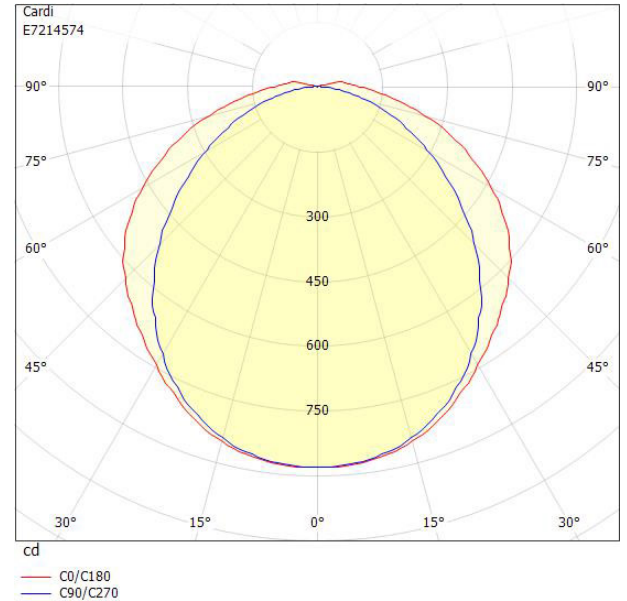

**Dimensioner**

Bredd	175 mm
Höjd/Djup	51 mm
Längd	665 mm

Armatyr med begränsad ytemperatur "D" (EN 60598-2-24)	Ja
Bluetoothstyrd	Nej
Dimmer med tryckknapp	Nej
Dimning bakkant (phase cut-off)	Nej
Dimning DALI-2	Nej
Dimning framkant (phase cut-on)	Nej
Dimning potentiometer (integrerad)	Nej
Dimningsbar	Nej
Kapslingsklass (IP) baksida	IP44
Kapslingsklass (IP) framsida	IP44
Skyddsklass (IEC 61140)	I
Slagtålighet (IK)	IK06
Utbyttbart drivdon	Ja
Antal poler	5
Färg hus/kapsling/stomme	Vit
Ledararea	2.5 mm <sup>2</sup>
Lämplig för takmontering	Ja
Lämplig för utanpåliggande montage	Ja
Lämplig för väggmontering	Ja
Material hus/kapsling/stomme	Stål
Material Kupa/Kåpa	Plast (strukturerat)
Med ljuskälla	Ja
Med ljussensor	Nej
Med rörelsesensor	Nej
RAL-nummer	9016
Typ anslutning	Insticksklämma (snabbklämma)
Typ av kabeldragning	Lämplig för genomgående ledning
Vikt	1.8 kg
Ytskydd hus/kapsling/stomme	Pulverlackerad

## Måttritning

## Ljusfördelningskurva