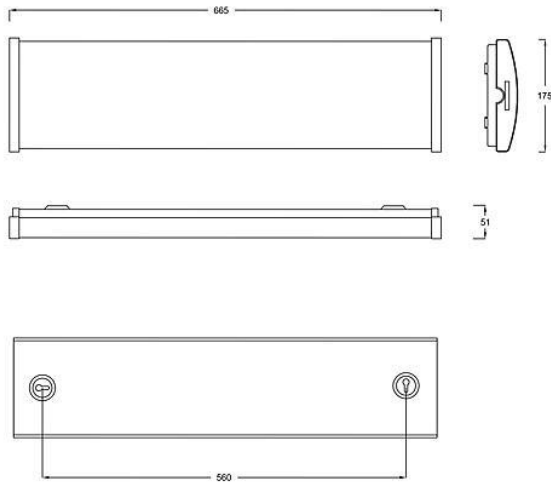

**Dimensioner**

Bredd	175 mm
Höjd/Djup	51 mm
Längd	665 mm

Armatyr med begränsad ytemperatur "D" (EN 60598-2-24)	Ja
Bluetoothstyrd	Nej
Dimmer med tryckknapp	Nej
Dimning bakkant (phase cut-off)	Nej
Dimning DALI-2	Nej
Dimning framkant (phase cut-on)	Nej
Dimning potentiometer (integrerad)	Nej
Dimningsbar	Nej
Kapslingsklass (IP) baksida	IP44
Kapslingsklass (IP) framsida	IP44
Skyddsklass (IEC 61140)	I
Slagtålighet (IK)	IK06
Utbyttbart drivdon	Ja
Antal poler	5
Färg hus/kapsling/stomme	Vit
Ledararea	2.5 mm <sup>2</sup>
Lämplig för takmontering	Ja
Lämplig för utanpåliggande montage	Ja
Lämplig för väggmontering	Ja
Material hus/kapsling/stomme	Stål
Material Kupa/Kåpa	Plast (strukturerat)
Med ljuskälla	Ja
Med ljussensor	Nej
Med rörelsesensor	Nej
RAL-nummer	9016
Typ anslutning	Insticksklämma (snabbklämma)
Typ av kabeldragning	Lämplig för genomgående ledning
Vikt	1.8 kg
Ytskydd hus/kapsling/stomme	Pulverlackerad

## Måttritning