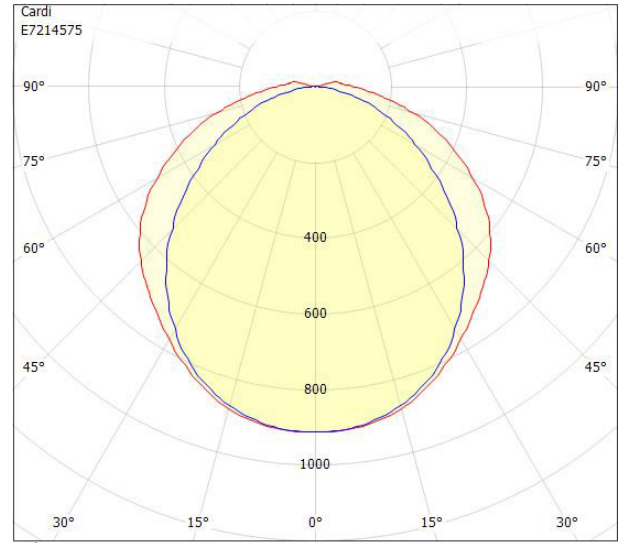

Ljusfördelningskurva

— C0/C180
— C90/C270

UGR-tabell

Beräkning av bländning enligt UGR										
ρ Tak	70	70	50	50	30	70	70	50	50	30
ρ Vägg	50	30	50	30	30	50	30	50	30	30
ρ Golv	20	20	20	20	20	20	20	20	20	20
Rumsstorlek X Y	Blickriktning tvärs till tvärsaxel					Blickriktning längs till tvärsaxel				
2H 2H	20.3	21.7	20.7	22.0	22.3	18.5	19.9	18.9	20.2	20.4
2H 3H	22.3	23.5	22.7	23.9	24.2	19.8	21.0	20.1	21.3	21.6
2H 4H	23.3	24.4	23.7	24.8	25.1	20.2	21.4	20.6	21.7	22.1
2H 6H	24.2	25.2	24.6	25.6	26.0	20.6	21.6	21.0	22.0	22.4
2H 8H	24.6	25.6	25.0	26.0	26.4	20.7	21.7	21.1	22.1	22.5
2H 12H	25.0	26.0	25.5	26.4	26.8	20.7	21.7	21.2	22.1	22.5
4H 2H	20.9	22.1	21.3	22.4	22.8	19.6	20.7	20.0	21.1	21.4
4H 3H	23.2	24.2	23.6	24.5	24.9	21.0	22.0	21.5	22.4	22.8
4H 4H	24.3	25.2	24.7	25.6	26.0	21.7	22.5	22.1	22.9	23.4
4H 6H	25.4	26.2	25.9	26.6	27.1	22.1	22.9	22.6	23.3	23.8
4H 8H	25.9	26.7	26.4	27.1	27.6	22.2	23.0	22.7	23.4	23.9
4H 12H	26.5	27.2	27.0	27.6	28.1	22.4	23.0	22.8	23.5	24.0
8H 4H	24.6	25.3	25.1	25.8	26.2	22.4	23.1	22.8	23.5	24.0
8H 6H	25.9	26.5	26.4	27.0	27.5	23.0	23.6	23.5	24.1	24.6
8H 8H	26.7	27.2	27.2	27.7	28.2	23.3	23.8	23.8	24.3	24.9
8H 12H	27.4	27.9	28.0	28.4	29.0	23.5	24.0	24.0	24.5	25.0
12H 4H	24.6	25.3	25.1	25.7	26.2	22.5	23.2	23.0	23.6	24.1
12H 6H	26.0	26.5	26.5	27.0	27.6	23.4	23.9	23.9	24.4	24.9
12H 8H	26.8	27.3	27.4	27.8	28.4	23.7	24.2	24.3	24.7	25.3
Variation av åskådarposition för tvärsaxel S										
S = 1.0H	+0.1 / -0.1					+0.1 / -0.1				
S = 1.5H	+0.2 / -0.2					+0.3 / -0.4				
S = 2.0H	+0.3 / -0.5					+0.4 / -0.7				
Standardtabell Korrektionsfaktor	BK09 10.4					BK06 6.0				
Korrigerade bländindikeringar relaterade till totalt ljusflöde