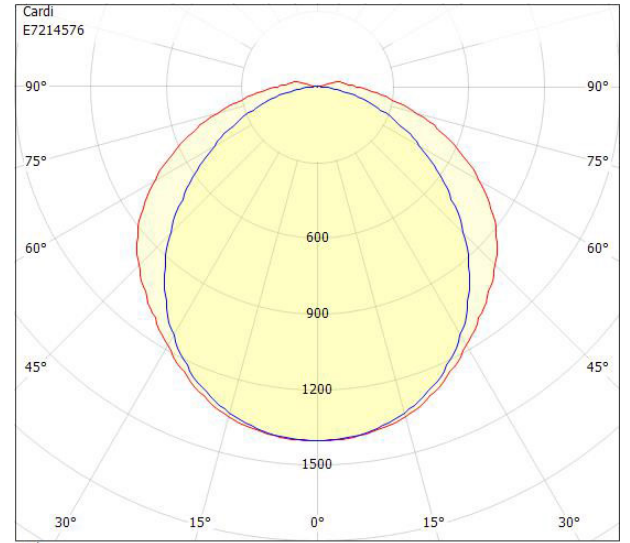

Ljusfördelningskurva

— C0/C180
— C90/C270

UGR-tabell

Beräkning av bländning enligt UGR													
ρ Tak	70	70	50	50	30	70	70	50	50	30			
ρ Vägg	50	30	50	30	30	50	30	50	30	30			
ρ Golv	20	20	20	20	20	20	20	20	20	20			
Rumsstorlek		Blickriktning tvärs till tvärsaxel					Blickriktning längs till tvärsaxel						
X	Y												
2H	2H	19.5	20.8	19.9	21.1	21.4	17.7	19.0	18.1	19.3	19.6		
2H	3H	21.5	22.7	21.9	23.0	23.4	18.9	20.2	19.3	20.5	20.8		
2H	4H	22.5	23.6	22.8	23.9	24.3	19.4	20.6	19.8	20.9	21.3		
2H	6H	23.3	24.4	23.7	24.8	25.1	19.8	20.8	20.2	21.2	21.5		
2H	8H	23.8	24.8	24.2	25.2	25.5	19.9	20.9	20.3	21.3	21.6		
2H	12H	24.2	25.2	24.6	25.6	26.0	19.9	20.9	20.3	21.3	21.7		
4H	2H	20.1	21.3	20.5	21.6	21.9	18.8	19.9	19.1	20.2	20.6		
4H	3H	22.4	23.3	22.8	23.7	24.1	20.2	21.2	20.6	21.6	22.0		
4H	4H	23.5	24.4	23.9	24.8	25.2	20.8	21.7	21.3	22.1	22.5		
4H	6H	24.6	25.3	25.0	25.8	26.2	21.3	22.0	21.7	22.5	22.9		
4H	8H	25.1	25.8	25.6	26.3	26.8	21.4	22.1	21.9	22.6	23.1		
4H	12H	25.7	26.3	26.2	26.8	27.3	21.5	22.2	22.0	22.6	23.1		
8H	4H	23.8	24.5	24.3	24.9	25.4	21.5	22.3	22.0	22.7	23.2		
8H	6H	25.1	25.7	25.6	26.2	26.7	22.2	22.8	22.7	23.3	23.8		
8H	8H	25.8	26.4	26.4	26.9	27.4	22.5	23.0	23.0	23.5	24.0		
8H	12H	26.6	27.1	27.2	27.6	28.2	22.7	23.1	23.2	23.6	24.2		
12H	4H	23.8	24.4	24.3	24.9	25.4	21.7	22.4	22.2	22.8	23.3		
12H	6H	25.2	25.7	25.7	26.2	26.8	22.5	23.0	23.1	23.5	24.1		
12H	8H	26.0	26.5	26.6	27.0	27.5	22.9	23.4	23.4	23.9	24.4		
Variation av åskådarposition för tvärsaxel S													
S = 1.0H		+0.1 / -0.1					+0.1 / -0.1						
S = 1.5H		+0.2 / -0.2					+0.3 / -0.4						
S = 2.0H		+0.3 / -0.5					+0.4 / -0.7						
Standardtabell		BK09					BK06						
Korrektionsfaktor		9.5					5.2						
Korrigerade bländindikeringar relaterade till totalt ljusflöde