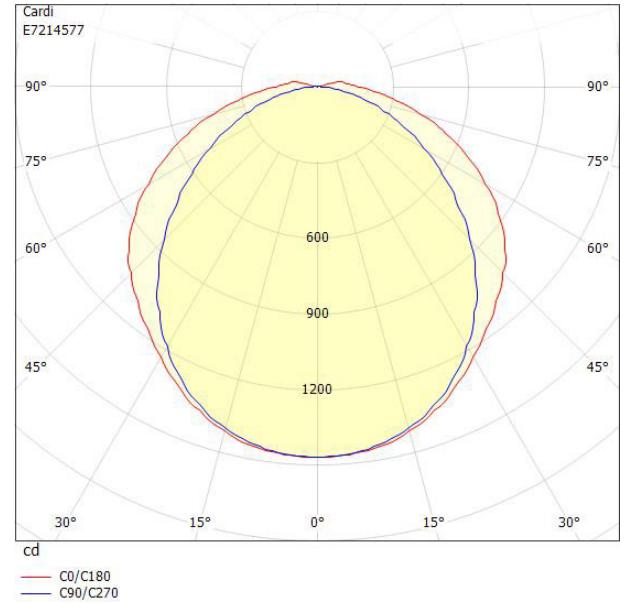

Måttritning

Ljusfördelningskurva

UGR-tabell

Beräkning av bländning enligt UGR											
ρ Tak	70	70	50	50	30	70	70	50	50	30	
ρ Vägg	50	30	50	30	30	50	30	50	30	30	
ρ Golv	20	20	20	20	20	20	20	20	20	20	
Rumsstorlek	Blickriktning tvärs till tvärsaxel					Blickriktning längs till tvärsaxel					
X	Y										
2H	2H	19.7	21.0	20.0	21.3	21.6	17.9	19.2	18.2	19.5	19.8
2H	3H	21.7	22.9	22.0	23.2	23.5	19.1	20.3	19.5	20.6	21.0
2H	4H	22.6	23.8	23.0	24.1	24.4	19.6	20.7	20.0	21.1	21.4
2H	6H	23.5	24.6	23.9	24.9	25.3	19.9	21.0	20.3	21.3	21.7
2H	8H	23.9	25.0	24.3	25.3	25.7	20.0	21.0	20.4	21.4	21.8
2H	12H	24.4	25.4	24.8	25.7	26.1	20.1	21.1	20.5	21.4	21.8
4H	2H	20.3	21.4	20.7	21.7	22.1	18.9	20.1	19.3	20.4	20.7
4H	3H	22.5	23.5	22.9	23.9	24.3	20.4	21.4	20.8	21.7	22.1
4H	4H	23.6	24.5	24.1	24.9	25.3	21.0	21.9	21.4	22.3	22.7
4H	6H	24.7	25.5	25.2	25.9	26.4	21.4	22.2	21.9	22.6	23.1
4H	8H	25.3	26.0	25.8	26.4	26.9	21.6	22.3	22.1	22.7	23.2
4H	12H	25.8	26.5	26.3	27.0	27.5	21.7	22.3	22.2	22.8	23.3
8H	4H	23.9	24.7	24.4	25.1	25.6	21.7	22.4	22.2	22.9	23.3
8H	6H	25.3	25.9	25.8	26.3	26.9	22.4	23.0	22.9	23.4	24.0
8H	8H	26.0	26.5	26.5	27.0	27.6	22.6	23.2	23.2	23.7	24.2
8H	12H	26.8	27.2	27.3	27.8	28.3	22.8	23.3	23.4	23.8	24.4
12H	4H	24.0	24.6	24.4	25.1	25.6	21.9	22.5	22.4	23.0	23.5
12H	6H	25.4	25.9	25.9	26.4	26.9	22.7	23.2	23.2	23.7	24.2
12H	8H	26.2	26.6	26.7	27.1	27.7	23.1	23.5	23.6	24.0	24.6
Variation av åskådarposition för tvärsaxel S											
S = 1.0H		+0.1 / -0.1				+0.1 / -0.1					
S = 1.5H		+0.2 / -0.2				+0.3 / -0.4					
S = 2.0H		+0.3 / -0.5				+0.4 / -0.7					
Standardtabell		BK09				BK06					
Korrektionsfaktor		9.7				5.3					
Korrigerade bländindikeringar relaterade till totalt ljusflöde											