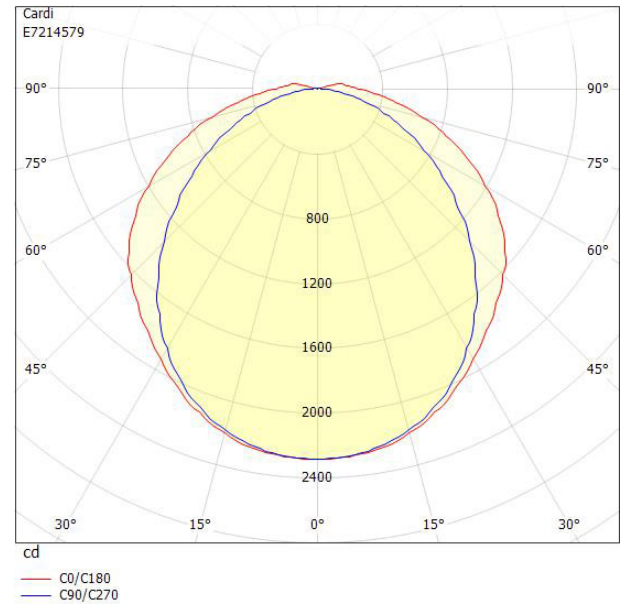

**Ljustekniska data**

Armaturljusflöde	7000 lm
Bibehållet ljusflöde vid genomsnittlig livslängd 100 000 tim (25 °C omgivning)	64 %
Bibehållet ljusflöde vid genomsnittlig livslängd 50 000 tim (25 °C omgivning)	81 %
Flimmervärde Pst LM	0.1
Färgbeständighet (McAdam ellipse)	SDCM3
Färgtemperatur	4000 K
Färgåtergivningindex (CRI)	80-89
Justering av ljusflöde	Nej
Ljusedelning	Symmetrisk
Ljuskälla	LED ej utbytbar
Ljusuttag	Direkt
Nominell omgivande temperatur enligt IEC62722-2-1	-25...55 °C
Stroboskopeffektvärde SVM	0.4
<b>Elektriska data</b>	
Antal don MCB B10A	10
Antal don MCB B16A	16
Antal don MCB C10A	16
Antal don MCB C16A	26
Distortion (THD)	10
Drifdon	LED-drivdon konstantström
Drivdon ingår	Ja
Effektfaktor	0.98
Ljusutbyte	156 lm/W
Max. systemeffekt	45 W
Märkspänning från/till	220...240 V
Nominell ström	280 mA
Spänningstyp	AC
Utbytbar drivdon	Ja
<b>Dimensioner</b>	
Bredd	175 mm

## Måttritning

## Ljusfördelningskurva