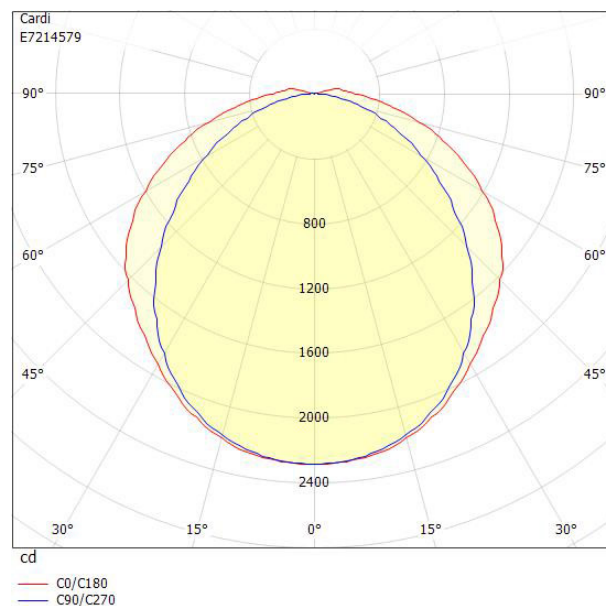

Ljusfördelningskurva

UGR-tabell

Beräkning av bländning enligt UGR												
p Tak		70	70	50	50	30	70	70	50	50	30	
p Vägg		50	30	50	30	30	50	30	50	30	30	
p Golv		20	20	20	20	20	20	20	20	20	20	
Rumsstorlek		Blickriktning tvärs till tvärsaxel					Blickriktning längs till tvärsaxel					
X	Y											
2H	2H	20.5	21.8	20.8	22.1	22.4	18.7	20.0	19.0	20.3	20.6	
2H	3H	22.5	23.7	22.8	24.0	24.3	19.9	21.1	20.3	21.4	21.8	
2H	4H	23.4	24.6	23.8	24.9	25.2	20.4	21.5	20.8	21.9	22.2	
2H	6H	24.3	25.4	24.7	25.7	26.1	20.7	21.8	21.1	22.1	22.5	
2H	8H	24.7	25.7	25.1	26.1	26.5	20.8	21.8	21.2	22.2	22.6	
2H	12H	25.2	26.2	25.6	26.5	26.9	20.9	21.9	21.3	22.2	22.6	
4H	2H	21.1	22.2	21.5	22.5	22.9	19.7	20.9	20.1	21.2	21.5	
4H	3H	23.3	24.3	23.7	24.7	25.1	21.2	22.2	21.6	22.5	22.9	
4H	4H	24.4	25.3	24.9	25.7	26.1	21.8	22.7	22.2	23.1	23.5	
4H	6H	25.5	26.3	26.0	26.7	27.2	22.2	23.0	22.7	23.4	23.9	
4H	8H	26.1	26.8	26.5	27.2	27.7	22.4	23.1	22.9	23.5	24.0	
4H	12H	26.6	27.3	27.1	27.8	28.3	22.5	23.1	23.0	23.6	24.1	
8H	4H	24.7	25.4	25.2	25.9	26.4	22.5	23.2	23.0	23.7	24.1	
8H	6H	26.1	26.7	26.6	27.1	27.7	23.2	23.8	23.7	24.2	24.8	
8H	8H	26.8	27.3	27.3	27.8	28.4	23.4	24.0	24.0	24.5	25.0	
8H	12H	27.6	28.0	28.1	28.6	29.1	23.6	24.1	24.2	24.6	25.2	
12H	4H	24.7	25.4	25.2	25.9	26.4	22.7	23.3	23.2	23.8	24.3	
12H	6H	26.2	26.7	26.7	27.2	27.7	23.5	24.0	24.0	24.5	25.0	
12H	8H	27.0	27.4	27.5	27.9	28.5	23.9	24.3	24.4	24.8	25.4	
Variation av åskådarposition för tvärsaxel S												
S = 1.0H		+0.1 / -0.1					+0.1 / -0.1					
S = 1.5H		+0.2 / -0.2					+0.3 / -0.4					
S = 2.0H		+0.3 / -0.5					+0.4 / -0.7					
Standardtabell Korrektionsfaktor		BK09 10.5					BK06 6.1					
Korrigerade bländindikeringar relaterade till totalt ljusflöde