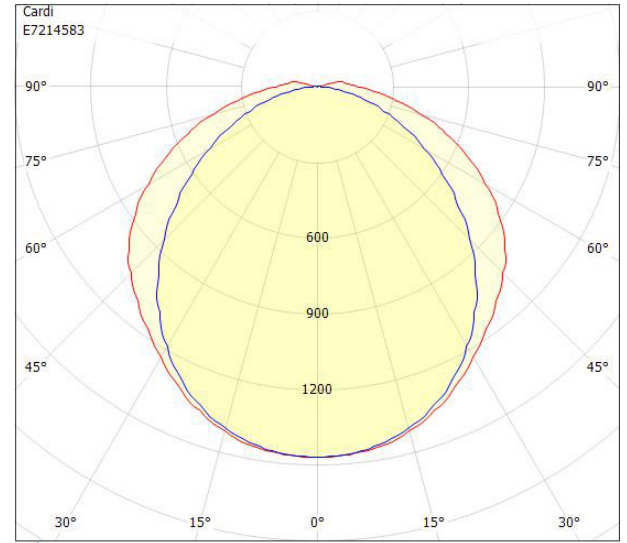

Ljusfördelningskurva

— C0/C180
— C90/C270

UGR-tabell

Beräkning av bländning enligt UGR											
ρ Tak	70	70	50	50	30	70	70	50	50	30	
ρ Vägg	50	30	50	30	30	50	30	50	30	30	
ρ Golv	20	20	20	20	20	20	20	20	20	20	
Rumsstorlek	Blickriktning tvärs till tvärsaxel					Blickriktning längs till tvärsaxel					
X	Y										
2H	2H	19.7	21.0	20.0	21.3	21.6	17.9	19.2	18.2	19.5	19.8
2H	3H	21.7	22.9	22.0	23.2	23.5	19.1	20.3	19.5	20.6	21.0
2H	4H	22.6	23.8	23.0	24.1	24.4	19.6	20.7	20.0	21.1	21.4
2H	6H	23.5	24.6	23.9	24.9	25.3	19.9	21.0	20.3	21.3	21.7
2H	8H	23.9	25.0	24.3	25.3	25.7	20.0	21.0	20.4	21.4	21.8
2H	12H	24.4	25.4	24.8	25.7	26.1	20.1	21.1	20.5	21.4	21.8
4H	2H	20.3	21.4	20.7	21.7	22.1	18.9	20.1	19.3	20.4	20.7
4H	3H	22.5	23.5	22.9	23.9	24.3	20.4	21.4	20.8	21.7	22.1
4H	4H	23.6	24.5	24.1	24.9	25.3	21.0	21.9	21.4	22.3	22.7
4H	6H	24.7	25.5	25.2	25.9	26.4	21.4	22.2	21.9	22.6	23.1
4H	8H	25.3	26.0	25.8	26.4	26.9	21.6	22.3	22.1	22.7	23.2
4H	12H	25.8	26.5	26.3	27.0	27.5	21.7	22.3	22.2	22.8	23.3
8H	4H	23.9	24.7	24.4	25.1	25.6	21.7	22.4	22.2	22.9	23.3
8H	6H	25.3	25.9	25.8	26.3	26.9	22.4	23.0	22.9	23.4	24.0
8H	8H	26.0	26.5	26.5	27.0	27.6	22.6	23.2	23.2	23.7	24.2
8H	12H	26.8	27.2	27.3	27.8	28.3	22.8	23.3	23.4	23.8	24.4
12H	4H	24.0	24.6	24.4	25.1	25.6	21.9	22.5	22.4	23.0	23.5
12H	6H	25.4	25.9	25.9	26.4	26.9	22.7	23.2	23.2	23.7	24.2
12H	8H	26.2	26.6	26.7	27.1	27.7	23.1	23.5	23.6	24.0	24.6
Variation av åskådarposition för tvärsaxel S											
S = 1.0H		+0.1 / -0.1					+0.1 / -0.1				
S = 1.5H		+0.2 / -0.2					+0.3 / -0.4				
S = 2.0H		+0.3 / -0.5					+0.4 / -0.7				
Standardtabell		BK09					BK06				
Korrektionsfaktor		9.7					5.3				
Korrigerade bländindikeringar relaterade till totalt ljusflöde