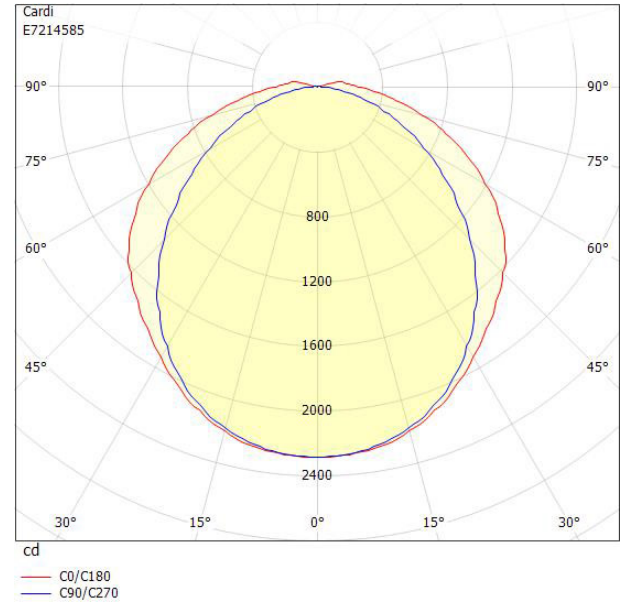

Ljusfördelningskurva

UGR-tabell

Beräkning av bländning enligt UGR												
p Tak		70	70	50	50	30	70	70	50	50	30	
p Vägg		50	30	50	30	30	50	30	50	30	30	
p Golv		20	20	20	20	20	20	20	20	20	20	
Rumsstorlek		Blickriktning tvärs till tvärsaxel					Blickriktning längs till tvärsaxel					
X	Y											
2H	2H	20.5	21.8	20.8	22.1	22.4	18.7	20.0	19.0	20.3	20.6	
2H	3H	22.5	23.7	22.8	24.0	24.3	19.9	21.1	20.3	21.4	21.8	
2H	4H	23.4	24.6	23.8	24.9	25.2	20.4	21.5	20.8	21.9	22.2	
2H	6H	24.3	25.4	24.7	25.7	26.1	20.7	21.8	21.1	22.1	22.5	
2H	8H	24.7	25.7	25.1	26.1	26.5	20.8	21.8	21.2	22.2	22.6	
2H	12H	25.2	26.2	25.6	26.5	26.9	20.9	21.9	21.3	22.2	22.6	
4H	2H	21.1	22.2	21.5	22.5	22.9	19.7	20.9	20.1	21.2	21.5	
4H	3H	23.3	24.3	23.7	24.7	25.1	21.2	22.2	21.6	22.5	22.9	
4H	4H	24.4	25.3	24.9	25.7	26.1	21.8	22.7	22.2	23.1	23.5	
4H	6H	25.5	26.3	26.0	26.7	27.2	22.2	23.0	22.7	23.4	23.9	
4H	8H	26.1	26.8	26.5	27.2	27.7	22.4	23.1	22.9	23.5	24.0	
4H	12H	26.6	27.3	27.1	27.8	28.3	22.5	23.1	23.0	23.6	24.1	
8H	4H	24.7	25.4	25.2	25.9	26.4	22.5	23.2	23.0	23.7	24.1	
8H	6H	26.1	26.7	26.6	27.1	27.7	23.2	23.8	23.7	24.2	24.8	
8H	8H	26.8	27.3	27.3	27.8	28.4	23.4	24.0	24.0	24.5	25.0	
8H	12H	27.6	28.0	28.1	28.6	29.1	23.6	24.1	24.2	24.6	25.2	
12H	4H	24.7	25.4	25.2	25.9	26.4	22.7	23.3	23.2	23.8	24.3	
12H	6H	26.2	26.7	26.7	27.2	27.7	23.5	24.0	24.0	24.5	25.0	
12H	8H	27.0	27.4	27.5	27.9	28.5	23.9	24.3	24.4	24.8	25.4	
Variation av åskådarposition för tvärsaxel S												
S = 1.0H		+0.1 / -0.1					+0.1 / -0.1					
S = 1.5H		+0.2 / -0.2					+0.3 / -0.4					
S = 2.0H		+0.3 / -0.5					+0.4 / -0.7					
Standardtabell		BK09					BK06					
Korrektionsfaktor		10.5					6.1					
Korrigerade bländindikeringar relaterade till totalt ljusflöde