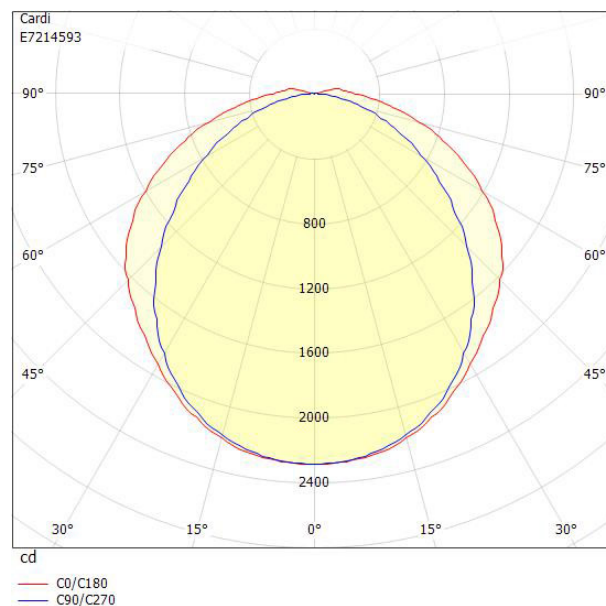

Ljusfördelningskurva

UGR-tabell

Beräkning av bländning enligt UGR												
p Tak		70	70	50	50	30	70	70	50	50	30	
p Vägg		50	30	50	30	30	50	30	50	30	30	
p Golv		20	20	20	20	20	20	20	20	20	20	
Rumsstorlek		Blickriktning tvärs till tvärsaxel					Blickriktning längs till tvärsaxel					
X	Y											
2H	2H	20.5	21.8	20.8	22.1	22.4	18.7	20.0	19.0	20.3	20.6	
2H	3H	22.5	23.7	22.8	24.0	24.3	19.9	21.1	20.3	21.4	21.8	
2H	4H	23.4	24.6	23.8	24.9	25.2	20.4	21.5	20.8	21.9	22.2	
2H	6H	24.3	25.4	24.7	25.7	26.1	20.7	21.8	21.1	22.1	22.5	
2H	8H	24.7	25.7	25.1	26.1	26.5	20.8	21.8	21.2	22.2	22.6	
2H	12H	25.2	26.2	25.6	26.5	26.9	20.9	21.9	21.3	22.2	22.6	
4H	2H	21.1	22.2	21.5	22.5	22.9	19.7	20.9	20.1	21.2	21.5	
4H	3H	23.3	24.3	23.7	24.7	25.1	21.2	22.2	21.6	22.5	22.9	
4H	4H	24.4	25.3	24.9	25.7	26.1	21.8	22.7	22.2	23.1	23.5	
4H	6H	25.5	26.3	26.0	26.7	27.2	22.2	23.0	22.7	23.4	23.9	
4H	8H	26.1	26.8	26.5	27.2	27.7	22.4	23.1	22.9	23.5	24.0	
4H	12H	26.6	27.3	27.1	27.8	28.3	22.5	23.1	23.0	23.6	24.1	
8H	4H	24.7	25.4	25.2	25.9	26.4	22.5	23.2	23.0	23.7	24.1	
8H	6H	26.1	26.7	26.6	27.1	27.7	23.2	23.8	23.7	24.2	24.8	
8H	8H	26.8	27.3	27.3	27.8	28.4	23.4	24.0	24.0	24.5	25.0	
8H	12H	27.6	28.0	28.1	28.6	29.1	23.6	24.1	24.2	24.6	25.2	
12H	4H	24.7	25.4	25.2	25.9	26.4	22.7	23.3	23.2	23.8	24.3	
12H	6H	26.2	26.7	26.7	27.2	27.7	23.5	24.0	24.0	24.5	25.0	
12H	8H	27.0	27.4	27.5	27.9	28.5	23.9	24.3	24.4	24.8	25.4	
Variation av åskådarposition för tvärsaxel S												
S = 1.0H		+0.1 / -0.1					+0.1 / -0.1					
S = 1.5H		+0.2 / -0.2					+0.3 / -0.4					
S = 2.0H		+0.3 / -0.5					+0.4 / -0.7					
Standardtabell Korrektionsfaktor		BK09 10.5					BK06 6.1					
Korrigerade bländindikeringar relaterade till totalt ljusflöde