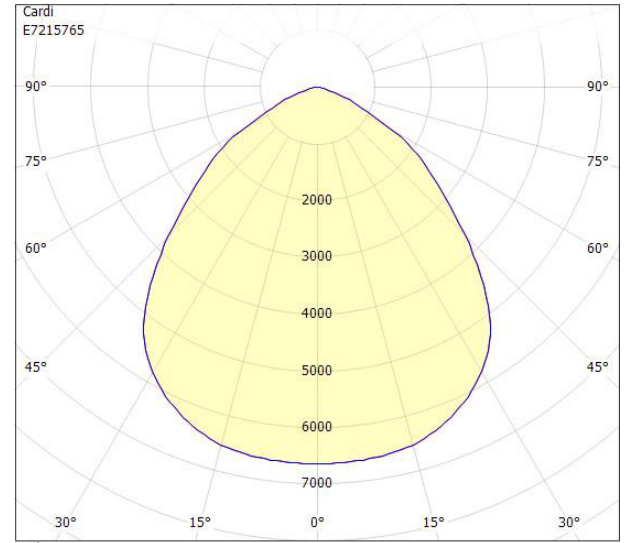

Ljusfördelningskurva

UGR-tabell

Beräkning av bländning enligt UGR										
p Tak	70	70	50	50	30	70	70	50	50	30
p Vägg	50	30	50	30	30	50	30	50	30	30
p Golv	20	20	20	20	20	20	20	20	20	20
Rumsstorlek X Y	Blickriktning tvärs till tvärsaxel					Blickriktning längs till tvärsaxel				
2H 2H	27.8	28.9	28.1	29.1	29.3	27.8	28.9	28.1	29.1	29.3
2H 3H	28.0	29.0	28.4	29.3	29.5	28.0	29.0	28.4	29.3	29.5
2H 4H	28.0	28.9	28.3	29.2	29.5	28.0	28.9	28.3	29.2	29.5
2H 6H	27.9	28.8	28.3	29.1	29.4	27.9	28.8	28.3	29.1	29.4
2H 8H	27.9	28.7	28.3	29.0	29.3	27.9	28.7	28.3	29.0	29.3
2H 12H	27.9	28.6	28.2	28.9	29.3	27.9	28.6	28.2	28.9	29.3
4H 2H	28.0	28.9	28.3	29.2	29.5	28.0	28.9	28.3	29.2	29.5
4H 3H	28.3	29.1	28.7	29.4	29.7	28.3	29.1	28.7	29.4	29.7
4H 4H	28.3	29.0	28.7	29.3	29.7	28.3	29.0	28.7	29.3	29.7
4H 6H	28.2	28.8	28.7	29.2	29.6	28.2	28.8	28.7	29.2	29.6
4H 8H	28.2	28.7	28.6	29.1	29.5	28.2	28.7	28.6	29.1	29.5
4H 12H	28.2	28.6	28.6	29.1	29.5	28.2	28.6	28.6	29.1	29.5
8H 4H	28.2	28.7	28.6	29.1	29.5	28.2	28.7	28.6	29.1	29.5
8H 6H	28.2	28.6	28.6	29.0	29.5	28.2	28.6	28.6	29.0	29.5
8H 8H	28.1	28.5	28.6	28.9	29.4	28.1	28.5	28.6	28.9	29.4
8H 12H	28.1	28.4	28.6	28.9	29.4	28.1	28.4	28.6	28.9	29.4
12H 4H	28.2	28.7	28.6	29.1	29.5	28.2	28.7	28.6	29.1	29.5
12H 6H	28.1	28.5	28.6	28.9	29.4	28.1	28.5	28.6	28.9	29.4
12H 8H	28.1	28.4	28.6	28.9	29.4	28.1	28.4	28.6	28.9	29.4
Variation av åskådarposition för tvärsaxel S										
S = 1.0H	+0.5 / -0.7					+0.5 / -0.7				
S = 1.5H	+0.9 / -2.4					+0.9 / -2.4				
S = 2.0H	+2.1 / -4.2					+2.1 / -4.2				
Standardtabell Korrektionsfaktor	BK01 10.3					BK01 10.3