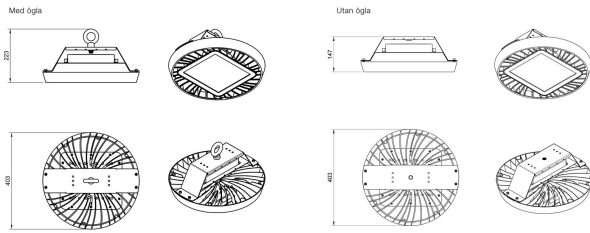

Måttritning