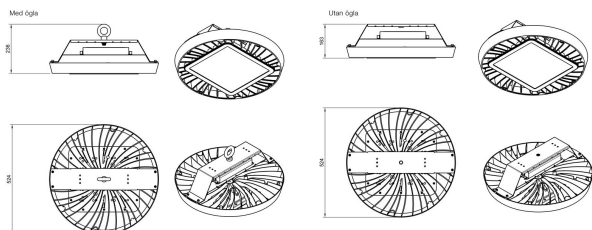

Måttritning