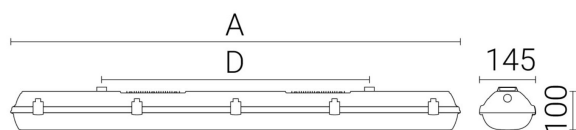

Måttritning

FABO LED	A	D
X ÖK	1172	max. 700
XLÖK/ÖK DALI	1172	max. 700
XXL ÖK/ÖK DALI	1452	max. 940