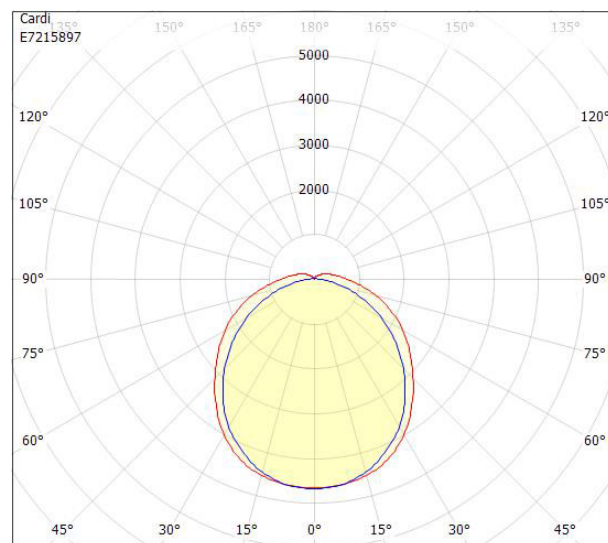

Måttritning

FABO LED	A	D
X ÖK	1172	max. 700
XLÖK/ÖK DALI	1172	max. 700
XXL ÖK/ÖK DALI	1452	max. 940

Ljusfördelningskurva

cd
 — C0/C180
 — C90/C270

UGR-tabell

Beräkning av bländning enligt UGR										
p Tak	70	70	50	50	30	70	70	50	50	30
p Vägg	50	30	50	30	30	50	30	50	30	30
p Golv	20	20	20	20	20	20	20	20	20	20
Rumsstorlek X Y	Blickriktning tvärs till tvärsaxel					Blickriktning längs till tvärsaxel				
2H 2H	21.7	22.9	22.0	23.3	23.6	21.7	23.0	22.1	23.3	23.7
2H 3H	23.4	24.6	23.8	25.0	25.4	23.1	24.2	23.5	24.6	25.0
2H 4H	24.2	25.3	24.7	25.7	26.1	23.6	24.7	24.1	25.1	25.6
2H 6H	25.0	26.0	25.4	26.4	26.8	24.0	25.1	24.5	25.5	25.9
2H 8H	25.3	26.3	25.7	26.7	27.1	24.2	25.1	24.6	25.6	26.0
2H 12H	25.6	26.5	26.0	27.0	27.4	24.2	25.2	24.7	25.6	26.1
4H 2H	22.3	23.4	22.7	23.7	24.2	22.5	23.6	22.9	23.9	24.4
4H 3H	24.2	25.2	24.7	25.6	26.1	24.1	25.0	24.5	25.4	25.9
4H 4H	25.2	26.0	25.7	26.5	27.0	24.8	25.6	25.3	26.1	26.6
4H 6H	26.1	26.8	26.6	27.3	27.9	25.3	26.0	25.8	26.5	27.1
4H 8H	26.5	27.2	27.0	27.7	28.3	25.5	26.2	26.0	26.7	27.2
4H 12H	26.9	27.5	27.4	28.0	28.6	25.6	26.3	26.2	26.8	27.3
8H 4H	25.5	26.2	26.0	26.7	27.2	25.3	26.0	25.8	26.5	27.0
8H 6H	26.6	27.2	27.1	27.7	28.3	26.1	26.6	26.6	27.2	27.8
8H 8H	27.1	27.6	27.7	28.2	28.8	26.4	26.9	27.0	27.4	28.1
8H 12H	27.7	28.1	28.3	28.7	29.3	26.6	27.1	27.2	27.7	28.3
12H 4H	25.5	26.1	26.0	26.6	27.2	25.4	26.1	26.0	26.6	27.1
12H 6H	26.7	27.2	27.2	27.7	28.3	26.3	26.8	26.9	27.4	28.0
12H 8H	27.3	27.7	27.9	28.3	28.9	26.7	27.2	27.3	27.7	28.4
Variation av åskådarposition för tvärsavstånd S										
S = 1.0H	+0.1 / -0.1					+0.1 / -0.1				
S = 1.5H	+0.2 / -0.3					+0.2 / -0.3				
S = 2.0H	+0.3 / -0.5					+0.3 / -0.6				
Standardtabell	BK08					BK06				
Korrektionsfaktor	10.8					9.3				
Korrigerade bländindikeringar relaterade till totalt ljusflöde										