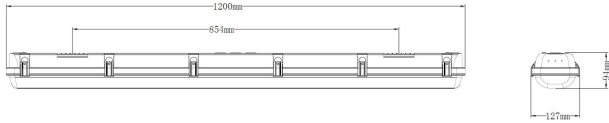

Måttritning