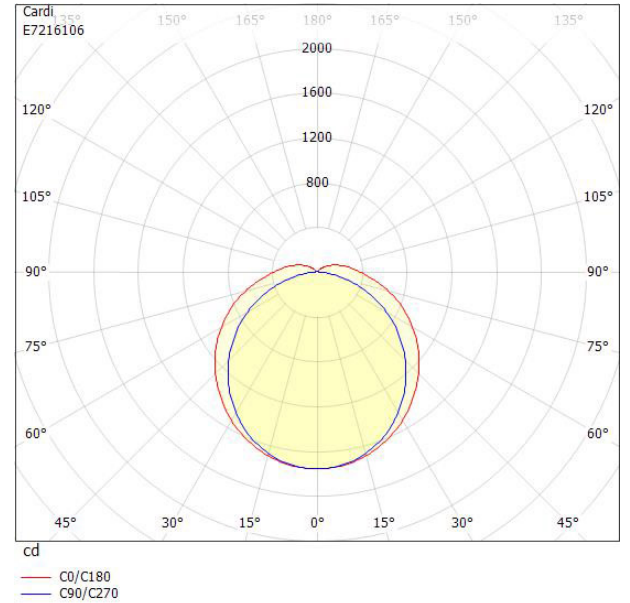

**Ljustekniska data**

Armaturljusflöde	6150 lm
Bibehållet ljusflöde vid genomsnittlig livslängd 100 000 tim (25 °C omgivning)	80 %
Bibehållet ljusflöde vid genomsnittlig livslängd 50 000 tim (25 °C omgivning)	95 %
Flimmervärde Pst LM	0.01
Färgbeständighet (McAdam ellipse)	SDCM3
Färgtemperatur	4000 K
Färgåtergivningindex (CRI)	80-89
Justering av ljusflöde	Nej
Ljusfördelning	Symmetrisk
Ljuskälla	LED ej utbytbar
Ljusuttag	Direkt
Nominell omgivande temperatur enligt IEC62722-2-1	-25...50 °C
Spridningsvinkel	Extremt bredstrålande >80°
Stroboskopeffektvärde SVM	0.01
<b>Elektriska data</b>	
Antal don MCB B10A	10
Antal don MCB B16A	16
Antal don MCB C10A	16
Antal don MCB C16A	26
Distortion (THD)	10
Driftdon	LED-drivdon konstantström
Drivdon ingår	Ja
Effektfaktor	0.95
Ljusutbyte	143 lm/W
Max. systemeffekt	43 W
Märkspänning från/till	220...240 V
Spänningstyp	AC
Utbytbar drivdon	Ja
<b>Dimensioner</b>	
Bredd	125 mm
Höjd/djup	92 mm

## Måttritning

## Ljusfördelningskurva