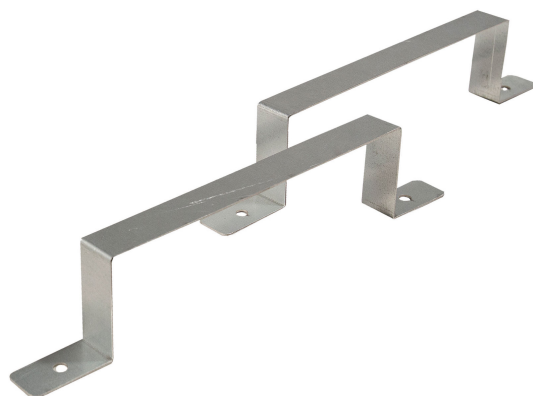

SKYDDSRUMSBYGEL CARDI

E7216110

Skyddsrumshylor av rostfritt stål, håller armaturen från utsidan. Skruv och plugg medföljer ej. Uppfyller norm T21-103. Säljs i par.

Utförande

Material	Rostfritt stål
----------	----------------