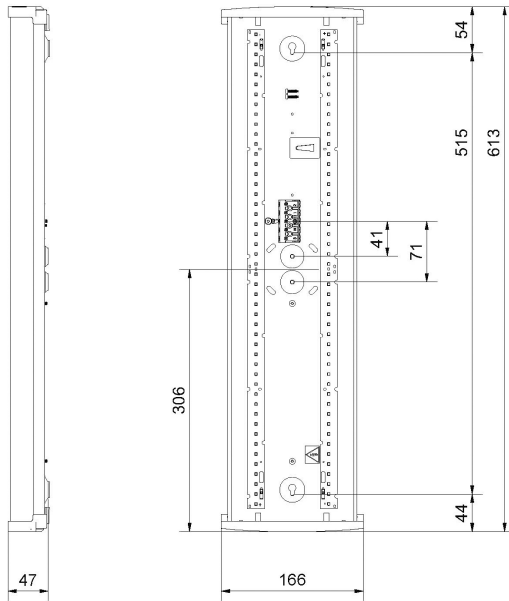

## REKO X 3K

E7216318

Reko är en allmänljusarmatur IP44, en armatur med mindre miljöpåverkan både när det gäller armatur och emballage, Reko är till >98% återvinningsbar. Stomme av återvunnen vitlackerad aluminium för bra kylning av LED och elektronik, gavlar av vit biobaserad plast från tallolja, mikroprismatiskt kupa med diffuserade långsidor för bra ljusbild, släpljus i tak samt begränsad insyn. Monteras dikt tak, lina, på vägg eller konsol, även möjligt att montera direkt på dosa. Godkänd för omgivningstemperatur -20°C till +50°C. Armaturen är D-märkt. Kabelinföring Ø 20 mm i vardera gavel samt 2 st Ø 20 mm kabelinföring på ovansidan. Insticksplint i mitten av armaturen 5x2x2,5mm<sup>2</sup>. Ljusdiffuserade film finns som tillbehör, beställs separat.

**Dimensioner (forts)**

Längd	613 mm
Bakkantsdimring	Nej
Bluetoothstyrd	Nej
Brandskydd "D"	Ja
Dimmer med tryckknapp	Nej
Dimmerfunktion saknas	Ja
Dimning DALI-2	Nej
Framkantsdimring	Nej
Integrerad dimning	Nej
Kapslingsklass (IP)	IP44
Skyddsklass	I
Slagtålighet (IK)	IK07
Anslutningstyp	Stickklämma
Antal poler	5
Kapslingsfärg	Vit
Ledararea.	2.5 mm <sup>2</sup>
Lämplig för takmontering	Ja
Lämplig för väggmontering	Ja
Lämplig för ytmontage	Ja
Material kapsling	Aluminium
Material kupa	Plast, prismatisk
Med ljuskälla	Ja
Med rörelsesensor	Nej
RAL-nummer	9003
Typ av kabeldragning	Lämplig för genomgående ledning
Vikt	0.9 kg
Ytskydd hus/kapsling/stomme	Med pulverlack

## Måttritning