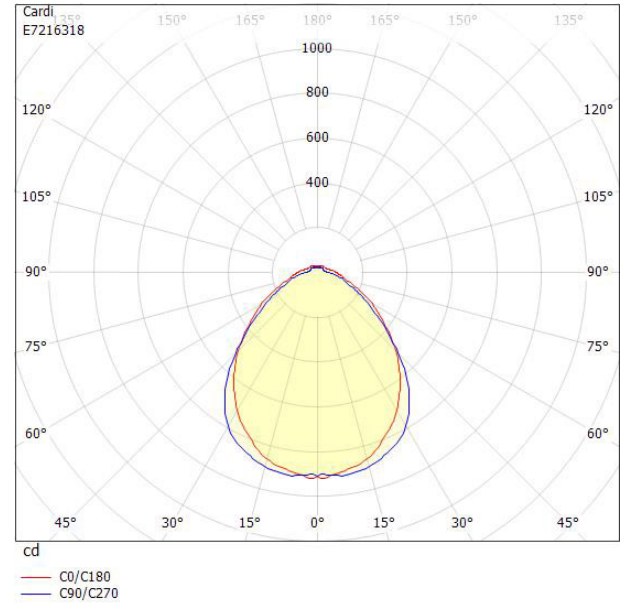

**Ljustekniska data**

Armaturljusflöde	2440 lm
Bibehållet ljusflöde vid genomsnittlig livslängd 100 000 tim (25 °C omgivning)	84 %
Bibehållet ljusflöde vid genomsnittlig livslängd 50 000 tim (25 °C omgivning)	91 %
Flimmervärde Pst LM	0.01
Färgbeständighet (McAdam ellipse)	SDCM3
Färgtemperatur	3000 K
Färgåtergivningningsindex (CRI)	80-89
Justering av ljusflöde	Nej
Ljusedelning	Symmetrisk
Ljuskälla	LED ej utbytbar
Ljusuttag	Direkt
Nominell omgivande temperatur enligt IEC62722-2-1	-20...50 °C
Spridningsvinkel	Extremt bredstrålande >80°
Stroboskopeffektvärde SVM	0.01
<b>Elektriska data</b>	
Antal don MCB B10A	20
Antal don MCB B16A	20
Antal don MCB C10A	32
Antal don MCB C16A	32
Driftdon	LED-drivdon konstantström
Drivdon ingår	Ja
Ljusutbyte	157 lm/W
Max. systemeffekt	15.5 W
Märkspänning från/till	220...240 V
Nominell ström	200 mA
Spänningstyp	AC
Utbytbar drivdon	Ja
<b>Dimensioner</b>	
Bredd	166 mm
Höjd/djup	47 mm

## Måttritning

## Ljusfördelningskurva