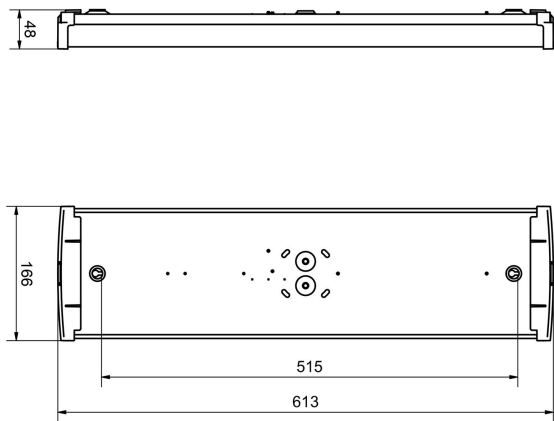

Måttritning