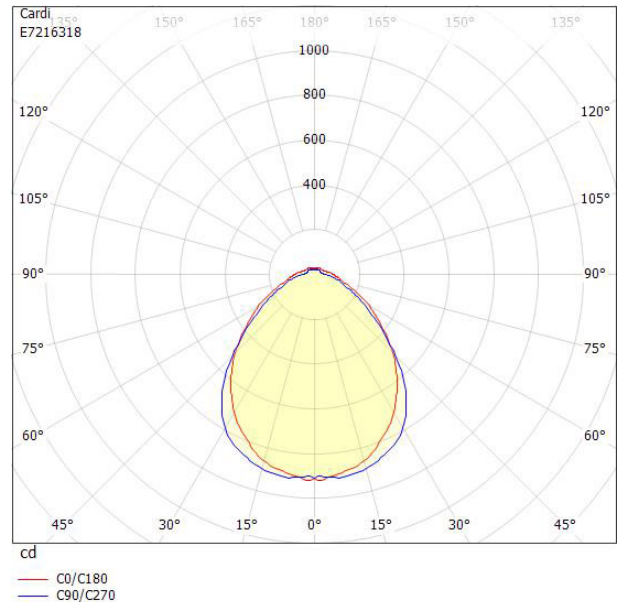

CARDI
Belysning från Elektroskandia

Måttritning

Ljusfördelningskurva

UGR-tabell

Beräkning av bländning enligt UGR											
ρ Tak	80	70	70	50	50	80	70	70	50	50	
ρ Vägg	60	50	30	50	30	60	50	30	50	30	
ρ Golv	30	20	20	20	20	30	20	20	20	20	
Rumsstorlek X	Y	Blickriktning tvärs till tvärsaxel				Blickriktning längs till tvärsaxel					
2H	2H	16.1	17.7	18.9	18.1	19.2	15.9	17.5	18.7	17.9	19.0
2H	3H	17.4	19.1	20.1	19.5	20.5	16.9	18.6	19.6	19.1	20.0
2H	4H	18.1	19.8	20.8	20.3	21.2	17.5	19.2	20.1	19.6	20.6
2H	6H	18.9	20.6	21.5	21.1	22.0	18.0	19.7	20.6	20.2	21.1
2H	8H	19.4	21.1	22.0	21.6	22.4	18.4	20.1	20.9	20.6	21.4
2H	12H	20.0	21.7	22.5	22.2	23.0	18.7	20.4	21.3	20.9	21.7
4H	2H	16.5	18.1	19.1	18.6	19.5	16.3	18.0	18.9	18.4	19.4
4H	3H	18.0	19.7	20.5	20.2	21.0	17.6	19.3	20.1	19.8	20.6
4H	4H	18.9	20.6	21.3	21.1	21.8	18.3	20.0	20.7	20.5	21.2
4H	6H	19.9	21.6	22.3	22.2	22.8	19.0	20.8	21.4	21.3	21.9
4H	8H	20.5	22.3	22.8	22.8	23.4	19.4	21.2	21.8	21.8	22.3
4H	12H	21.2	23.0	23.5	23.6	24.1	19.9	21.7	22.2	22.2	22.8
8H	4H	19.1	20.9	21.5	21.4	22.0	18.6	20.3	20.9	20.9	21.5
8H	6H	20.4	22.1	22.6	22.7	23.2	19.5	21.3	21.8	21.9	22.4
8H	8H	21.1	22.9	23.3	23.5	23.9	20.1	21.9	22.3	22.5	22.9
8H	12H	22.1	23.9	24.2	24.5	24.9	20.7	22.5	22.9	23.2	23.5
12H	4H	19.2	20.9	21.5	21.5	22.0	18.6	20.4	20.9	21.0	21.5
12H	6H	20.5	22.2	22.7	22.9	23.3	19.7	21.5	21.9	22.1	22.5
12H	8H	21.3	23.1	23.5	23.7	24.1	20.3	22.1	22.5	22.8	23.1
Variation av blicksposition för tvärsaxeländ S											
S = 1.0H		+0.2 / -0.1				+0.2 / -0.2					
S = 1.5H		+0.2 / -0.4				+0.3 / -0.5					
S = 2.0H		+0.3 / -0.6				+0.5 / -0.8					
Standardtabell		BK08				BK06					
Korrektionsfaktor		6.6				4.9					
Korrigerade bländningsvärden relaterade till total ljusflöde											