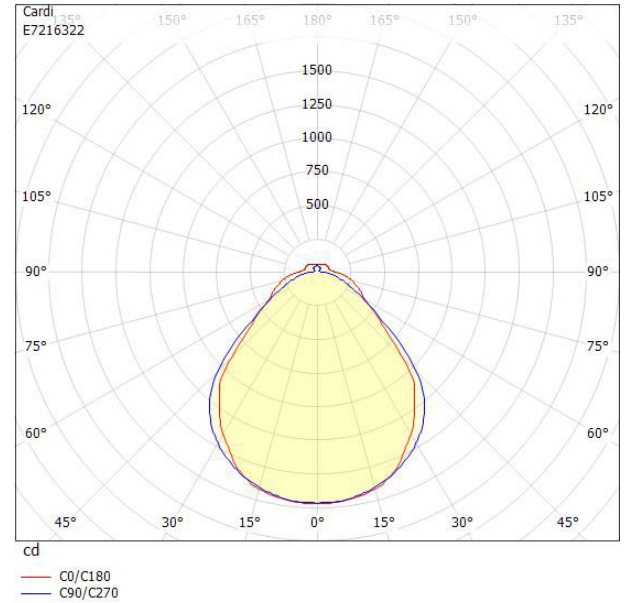

Ljusfördelningskurva

UGR-tabell

Beräkning av bländning enligt UGR												
p Tak	70	70	50	50	30	70	70	50	50	30		
p Vägg	50	30	50	30	30	50	30	50	30	30		
p Golv	20	20	20	20	20	20	20	20	20	20		
Rumsstorlek	X	Y	Blickriktning tvärs till tvärsaxel					Blickriktning längs till tvärsaxel				
2H	2H	17.2	18.3	17.6	18.7	19.1	17.5	18.6	17.9	19.0	19.4	
2H	3H	18.7	19.7	19.1	20.1	20.5	18.3	19.3	18.7	19.7	20.1	
2H	4H	19.6	20.5	20.0	20.9	21.4	18.6	19.6	19.1	20.0	20.5	
2H	6H	20.6	21.4	21.0	21.9	22.4	19.0	19.9	19.5	20.3	20.8	
2H	8H	21.1	22.0	21.6	22.4	22.9	19.2	20.0	19.6	20.5	21.0	
2H	12H	21.7	22.5	22.2	23.0	23.5	19.3	20.1	19.8	20.6	21.1	
4H	2H	17.7	18.6	18.1	19.1	19.5	17.9	18.8	18.4	19.3	19.7	
4H	3H	19.4	20.2	19.9	20.7	21.2	18.9	19.7	19.4	20.2	20.7	
4H	4H	20.5	21.2	21.0	21.7	22.2	19.4	20.2	20.0	20.7	21.2	
4H	6H	21.7	22.3	22.3	22.9	23.4	20.0	20.6	20.5	21.1	21.7	
4H	8H	22.4	23.0	22.9	23.5	24.1	20.2	20.8	20.8	21.3	21.9	
4H	12H	23.1	23.6	23.7	24.2	24.8	20.4	20.9	21.0	21.5	22.1	
8H	4H	20.8	21.4	21.3	21.9	22.5	19.9	20.4	20.4	21.0	21.6	
8H	6H	22.3	22.7	22.9	23.3	24.0	20.6	21.1	21.2	21.7	22.3	
8H	8H	23.1	23.5	23.7	24.1	24.8	21.0	21.4	21.6	22.0	22.7	
8H	12H	24.1	24.4	24.7	25.0	25.7	21.3	21.7	22.0	22.3	23.0	
12H	4H	20.8	21.3	21.4	21.9	22.5	20.0	20.5	20.6	21.1	21.7	
12H	6H	22.4	22.8	23.0	23.4	24.0	20.9	21.3	21.5	21.9	22.5	
12H	8H	23.3	23.7	23.9	24.3	25.0	21.3	21.7	22.0	22.3	23.0	
Variation av åskådarposition för tvärsavstånd S												
S = 1.0H		+0.2 / -0.2					+0.2 / -0.2					
S = 1.5H		+0.2 / -0.4					+0.4 / -0.7					
S = 2.0H		+0.3 / -0.6					+0.8 / -1.1					
Standardtabell		BK09					BK05					
Korrektionsfaktor		7.0					3.8					
Korrigerade bländindikeringar relaterade till totalt ljusflöde