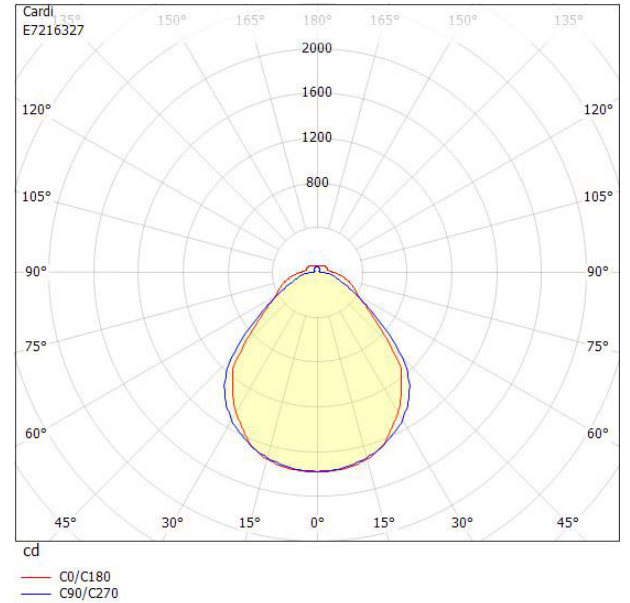

Måttritning

Ljusfördelningskurva

UGR-tabell

Beräkning av bländning enligt UGR											
p Tak	70	70	50	50	30	70	70	50	50	30	
p Vägg	50	30	50	30	30	50	30	50	30	30	
p Golv	20	20	20	20	20	20	20	20	20	20	
Rumsstorlek	X	Y	Blickriktning tvärs till tvärsaxel				Blickriktning längs till tvärsaxel				
2H	2H	17.3	18.5	17.7	18.8	19.2	17.6	18.7	18.0	19.1	19.5
2H	3H	18.8	19.8	19.2	20.2	20.7	18.4	19.4	18.8	19.8	20.2
2H	4H	19.7	20.6	20.1	21.1	21.5	18.8	19.7	19.2	20.1	20.6
2H	6H	20.7	21.6	21.2	22.0	22.5	19.1	20.0	19.6	20.4	20.9
2H	8H	21.2	22.1	21.7	22.5	23.0	19.3	20.1	19.8	20.6	21.1
2H	12H	21.8	22.6	22.3	23.1	23.6	19.4	20.2	19.9	20.7	21.2
4H	2H	17.8	18.7	18.3	19.2	19.6	18.0	19.0	18.5	19.4	19.8
4H	3H	19.5	20.3	20.0	20.8	21.3	19.0	19.8	19.5	20.3	20.8
4H	4H	20.6	21.3	21.1	21.8	22.4	19.6	20.3	20.1	20.8	21.3
4H	6H	21.8	22.5	22.4	23.0	23.6	20.1	20.7	20.6	21.2	21.8
4H	8H	22.5	23.1	23.1	23.6	24.2	20.3	20.9	20.9	21.4	22.0
4H	12H	23.2	23.8	23.8	24.3	24.9	20.5	21.1	21.1	21.6	22.2
8H	4H	20.9	21.5	21.5	22.0	22.6	20.0	20.6	20.5	21.1	21.7
8H	6H	22.4	22.9	23.0	23.4	24.1	20.7	21.2	21.3	21.8	22.4
8H	8H	23.2	23.7	23.8	24.2	24.9	21.1	21.5	21.7	22.1	22.8
8H	12H	24.2	24.6	24.8	25.2	25.8	21.5	21.8	22.1	22.4	23.1
12H	4H	20.9	21.4	21.5	22.0	22.6	20.1	20.6	20.7	21.2	21.8
12H	6H	22.5	22.9	23.1	23.5	24.2	21.0	21.4	21.6	22.0	22.6
12H	8H	23.4	23.8	24.0	24.4	25.1	21.4	21.8	22.1	22.4	23.1
Variation av åskådarposition för tvärsavstånd S											
S = 1.0H		+0.2 / -0.2				+0.2 / -0.2					
S = 1.5H		+0.2 / -0.4				+0.4 / -0.7					
S = 2.0H		+0.3 / -0.6				+0.8 / -1.1					
Standardtabell		BK09				BK05					
Korrektionsfaktor		7.1				3.9					
Korrigerade bländindikeringar relaterade till totalt ljusflöde											