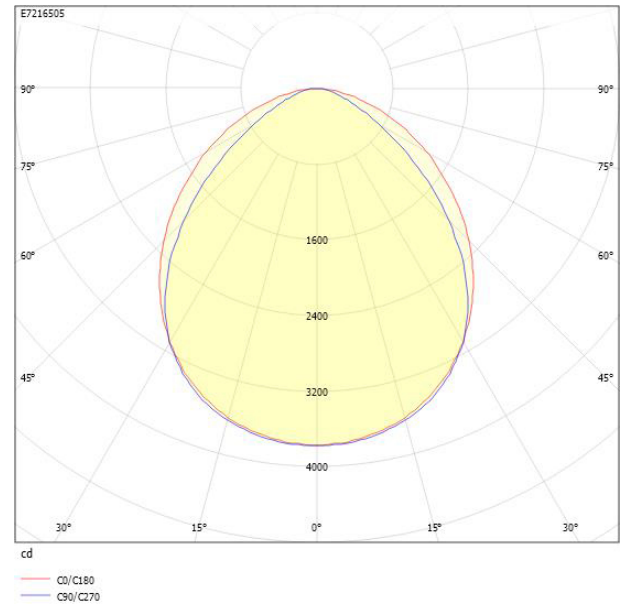

**Ljustekniska data**

Armaturljusflöde	9500 lm
Bibehållet ljusflöde vid genomsnittlig livslängd 100 000 tim (25 °C omgivning)	80 %
Bibehållet ljusflöde vid genomsnittlig livslängd 50 000 tim (25 °C omgivning)	97 %
Flimmervärde Pst LM	0.01
Färgbeständighet (McAdam ellipse)	SDCM3
Färgtemperatur	4000 K
Färgåtergivningindex (CRI)	80-89
Justering av ljusflöde	Nej
Ljusedelning	Symmetrisk
Ljuskälla	LED ej utbytbar
Ljusuttag	Direkt
Nominell omgivande temperatur enligt IEC62722-2-1	-25...45 °C
Spridningsvinkel	Extremt bredstrålande >80°
Stroboskopeffektvärde SVM	0.04
<b>Elektriska data</b>	
Antal don MCB B10A	20
Antal don MCB B16A	32
Antal don MCB C10A	33
Antal don MCB C16A	53
Distortion (THD)	7
Driftdon	LED-drivdon konstantström
Drivdon ingår	Ja
Effektfaktor	0.97
Ljusutbyte	142 lm/W
Max. systemeffekt	67 W
Märkspänning från/till	220...240 V
Spänningstyp	AC
Utbytbar drivdon	Ja
<b>Dimensioner</b>	
Bredd	130 mm

## Måttritning

## Ljusfördelningskurva