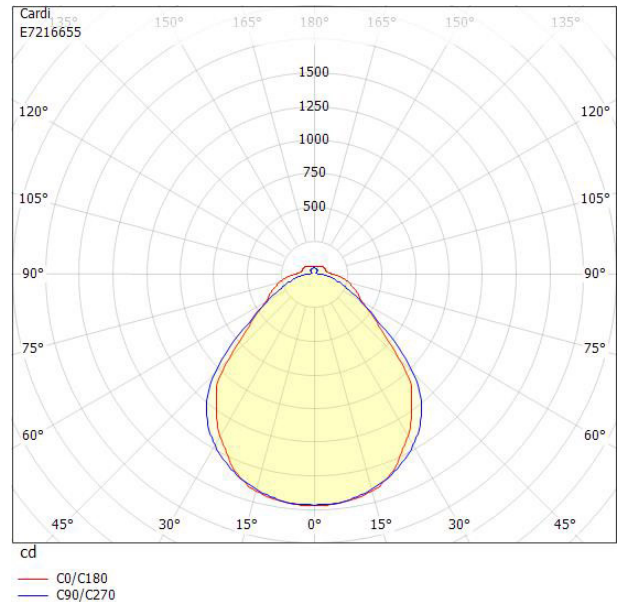

CARDI
Belysning från Elektroskandia

Måttritning

Ljusfördelningskurva

UGR-tabell

Beräkning av bländning enligt UGR												
p Tak	70	70	50	50	30	70	70	50	50	30		
p Vågg	50	30	50	30	30	50	30	50	30	30		
p Golv	20	20	20	20	20	20	20	20	20	20		
Rumsstorlek		Blickriktning tvärs till tvärsaxel					Blickriktning längs till tvärsaxel					
X	Y											
2H	2H	17.2	18.3	17.6	18.7	19.1	17.5	18.6	17.9	19.0	19.4	
2H	3H	18.7	19.7	19.1	20.1	20.5	18.3	19.3	18.7	19.7	20.1	
2H	4H	19.6	20.5	20.0	20.9	21.4	18.6	19.6	19.1	20.0	20.5	
2H	6H	20.6	21.4	21.0	21.9	22.4	19.0	19.9	19.5	20.3	20.8	
2H	8H	21.1	22.0	21.6	22.4	22.9	19.2	20.0	19.6	20.5	21.0	
2H	12H	21.7	22.5	22.2	23.0	23.5	19.3	20.1	19.8	20.6	21.1	
4H	2H	17.7	18.6	18.1	19.1	19.5	17.9	18.8	18.4	19.3	19.7	
4H	3H	19.4	20.2	19.9	20.7	21.2	18.9	19.7	19.4	20.2	20.7	
4H	4H	20.5	21.2	21.0	21.7	22.2	19.4	20.2	20.0	20.7	21.2	
4H	6H	21.7	22.3	22.3	22.9	23.4	20.0	20.6	20.5	21.1	21.7	
4H	8H	22.4	23.0	22.9	23.5	24.1	20.2	20.8	20.8	21.3	21.9	
4H	12H	23.1	23.6	23.7	24.2	24.8	20.4	20.9	21.0	21.5	22.1	
8H	4H	20.8	21.4	21.3	21.9	22.5	19.9	20.4	20.4	21.0	21.6	
8H	6H	22.3	22.7	22.9	23.3	24.0	20.6	21.1	21.2	21.7	22.3	
8H	8H	23.1	23.5	23.7	24.1	24.8	21.0	21.4	21.6	22.0	22.7	
8H	12H	24.1	24.4	24.7	25.0	25.7	21.3	21.7	22.0	22.3	23.0	
12H	4H	20.8	21.3	21.4	21.9	22.5	20.0	20.5	20.6	21.1	21.7	
12H	6H	22.4	22.8	23.0	23.4	24.0	20.9	21.3	21.5	21.9	22.5	
12H	8H	23.3	23.7	23.9	24.3	25.0	21.3	21.7	22.0	22.3	23.0	
Variation av åskådarposition för tvärsaxel S												
S = 1.0H		+0.2 / -0.2					+0.2 / -0.2					
S = 1.5H		+0.2 / -0.4					+0.4 / -0.7					
S = 2.0H		+0.3 / -0.6					+0.8 / -1.1					
Standardtabell		BK09					BK05					
Korrektionsfaktor		7.0					3.8					
Korrigerade bländindikeringar relaterade till totalt ljusflöde												