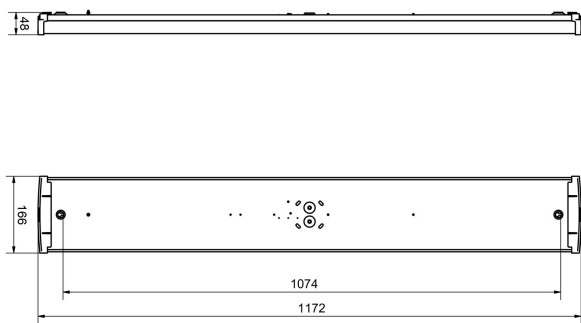

Måttritning