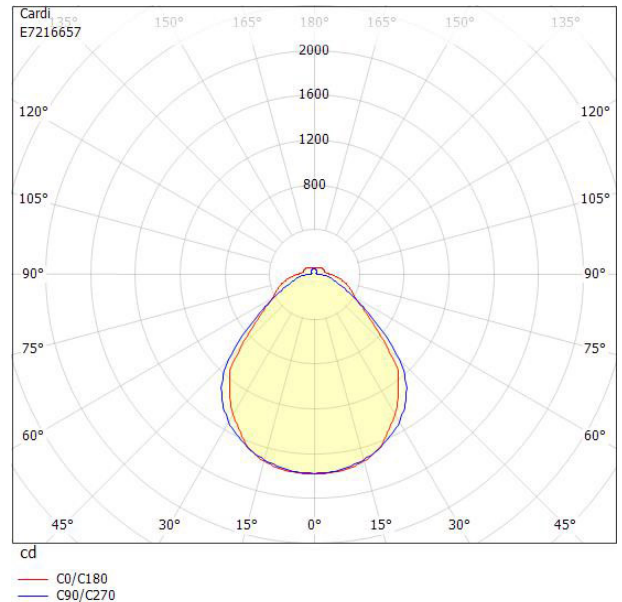

## Dimensioner

Bredd	166 mm
Höjd/djup	48 mm

## Måttritning

## Ljusfördelningskurva