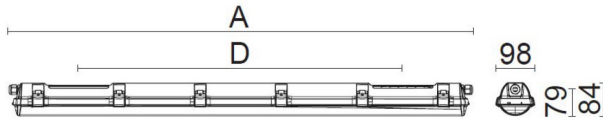

CUSTA65 X PC ÖK

E7218520

Custa65 är en armatur för användning i tuffa miljöer. Stomme av polykarbonat och kupa av polykarbonat. Samtliga komponenter är monterade på en fäll- och löstagbar lackerad insatsplåt. Clips och kuplås av rostfritt stål. IK-Klass: IK10. Armaturen är D-märkt. Monteras dikt tak, på vägg eller lina. Linfästen som är justerbara längsled medlevereras. Godkänd omgivningstemperatur -25°C till +50°C. För aktuell livslängd LED-modul (L80) vid olika temperaturer, se diagram. Kabelinföring PG13,5 för kabel upp till 12 mm i vardera gavel. Insticksplint i vardera gavel 5x2x2,5 mm². Överkopplad.

Dimensioner (forts)

Höjd/djup	84 mm
Längd	615 mm
Bakkantsdimring	Nej
Bluetoothstyrd	Nej
Brandskydd "D"	Ja
Dimmer med tryckknapp	Nej
Dimmerfunktion saknas	Ja
Dimning DALI-2	Nej
Framkantsdimring	Nej
Integrerad dimning	Nej
Kapslingsklass (IP)	IP65
Skyddsklass	I
Slagtålighet (IK)	IK10
Anslutningstyp	Stickklämma
Antal poler	3
Kapslingsfärg	Grå
Ledararea.	2.5 mm ²
Lämplig för pendelupphängning	Ja
Lämplig för takmontering	Ja
Lämplig för väggmontering	Ja
Lämplig för ytmontage	Ja
Material kapsling	Plast
Material kupa	Plast, opal
Med ljuskälla	Ja
Med rörelsesensor	Nej
Typ av kabeldragning	Genomgående ledning inkluderad
Vikt	0.9 kg

Måttritning

CUSTA65	A [mm]	D [mm]	CUSTA65	A [mm]	D [mm]	CUSTA65	A [mm]	D [mm]
X	615	110-370	XL	1175	700-960	XXL	1455	970-1230
X 3P	621	110-370	XL 3P	1181	700-960	XXL 3P	1461	970-1230
			XL 5P	1187	700-960	XXL 5P	1467	970-1230