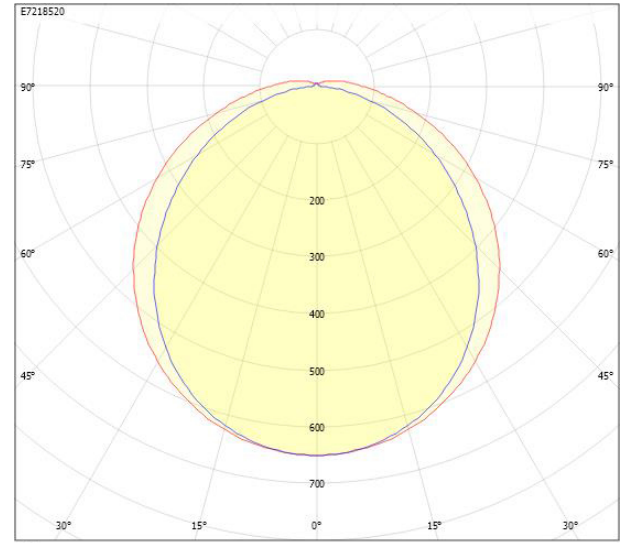

Ljusfördelningskurva

cd
— C0/C180
— C90/C270

UGR-tabell

Beräkning av bländning enligt UGR											
p Tak	80	70	70	50	50	80	70	70	50	50	
p Vågg	60	50	30	50	30	60	50	30	50	30	
p Golv	30	20	20	20	20	30	20	20	20	20	
Rumsstorlek X	Y	Blickriktning tvärs till tvärsaxel					Blickriktning längs till tvärsaxel				
2H	2H	17.9	19.6	20.9	20.0	21.2	17.7	19.4	20.7	19.7	21.0
2H	3H	19.5	21.2	22.4	21.6	22.8	19.1	20.7	21.9	21.1	22.3
2H	4H	20.2	21.9	23.0	22.3	23.4	19.6	21.3	22.4	21.7	22.6
2H	6H	20.8	22.5	23.6	23.0	24.0	20.0	21.7	22.7	22.1	23.1
2H	8H	21.1	22.8	23.8	23.2	24.2	20.1	21.8	22.8	22.2	23.2
2H	12H	21.3	23.0	24.0	23.5	24.4	20.1	21.9	22.8	22.3	23.2
4H	2H	18.5	20.2	21.3	20.6	21.7	18.5	20.2	21.3	20.6	21.7
4H	3H	20.3	22.0	23.0	22.5	23.4	20.1	21.8	22.8	22.2	23.2
4H	4H	21.2	22.9	23.8	23.4	24.2	20.7	22.5	23.3	23.0	23.8
4H	6H	21.9	23.7	24.4	24.2	24.9	21.2	23.0	23.8	23.5	24.2
4H	8H	22.3	24.0	24.7	24.6	25.2	21.4	23.2	23.9	23.7	24.4
4H	12H	22.6	24.4	25.0	24.9	25.5	21.5	23.3	24.0	23.8	24.5
8H	4H	21.4	23.2	23.9	23.7	24.4	21.3	23.0	23.7	23.5	24.2
8H	6H	22.4	24.2	24.8	24.7	25.3	22.0	23.6	24.4	24.4	24.9
8H	8H	22.9	24.7	25.2	25.2	25.7	22.3	24.1	24.6	24.7	25.2
8H	12H	23.3	25.1	25.6	25.7	26.1	22.5	24.4	24.8	24.9	25.4
12H	4H	21.5	23.3	23.9	23.8	24.4	21.4	23.1	23.8	23.7	24.3
12H	6H	22.5	24.3	24.8	24.9	25.3	22.2	24.0	24.6	24.6	25.1
12H	8H	23.0	24.8	25.3	25.4	25.8	22.6	24.5	24.9	25.0	25.5
Variation av blickriktning för tvärsaxel S											
S = 1.0H		+0.1 / -0.1					+0.1 / -0.1				
S = 1.5H		+0.2 / -0.3					+0.2 / -0.3				
S = 2.0H		+0.3 / -0.6					+0.3 / -0.6				
Standardtabell		BK07					BK06				
Korrektionsfaktor		7.9					7.0				
Korrigerade bländindikatorer relaterade till total ljusflöde