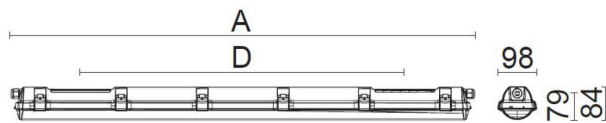

CUSTA65 X ABS/AKRYL ÖK

E7218521

Custa65 är en armatur för användning i riktigt tuffa miljöer som t ex djurstallar. Stomme av ABS och kupa av akryl. Samtliga komponenter är monterade på en fäll- och löstagbar lackerad insatsplåt. Clips och kuplås av rostfritt stål. Armaturen är D-märkt. Monteras dikt tak, på vägg eller lina. Linfästen som är justerbara längsled medlevereras. Godkänd omgivningstemperatur -25°C till +50°C. För aktuell livslängd LED-modul (L80) vid olika temperaturer, se diagram. Kabelinföring PG13,5 för kabel upp till 12 mm i vardera gavel. Insticksplint i vardera gavel 5x2x2,5 mm².

Ljustekniska data

Armaturljusflöde	1970 lm
Bibehållet ljusflöde vid genomsnittlig livslängd 100 000 tim (25 °C omgivning)	95 %
Bibehållet ljusflöde vid genomsnittlig livslängd 50 000 tim (25 °C omgivning)	100 %
Flimmervärde Pst LM	0.02
Färgbeständighet (McAdam ellipse)	SDCM3
Färgtemperatur	4000 K
Färgåtergivningningsindex (CRI)	80-89
Justering av ljusflöde	Nej
Ljusedelning	Symmetrisk
Ljuskälla	LED utbytbar
Ljusuttag	Direkt
Nominell omgivande temperatur enligt IEC62722-2-1	-25...50 °C
Spridningsvinkel	Extremt bredstrålande >80°
Stroboskopeffektvärde SVM	0.01
Elektriska data	
Antal don MCB B10A	43
Antal don MCB B16A	69
Antal don MCB C10A	67
Antal don MCB C16A	107
Distortion (THD)	10
Driftdon	LED-drivdon konstantström
Drivdon ingår	Ja
Effektfaktor	0.95
Ljusutbyte	141 lm/W
Max. systemeffekt	14 W
Märkspänning från/till	220...240 V
Spänningstyp	AC
Utbytbar drivdon	Ja
Dimensioner	
Bredd	98 mm

Måttritning

CUSTA65	A[mm]	D[mm]	CUSTA65	A[mm]	D[mm]	CUSTA65	A[mm]	D[mm]
X	615	110-370	XL	1175	700-960	XXL	1455	970-1230
X 3P	621	110-370	XL 3P	1181	700-960	XXL 3P	1461	970-1230
			XL 5P	1187	700-960	XXL 5P	1467	970-1230