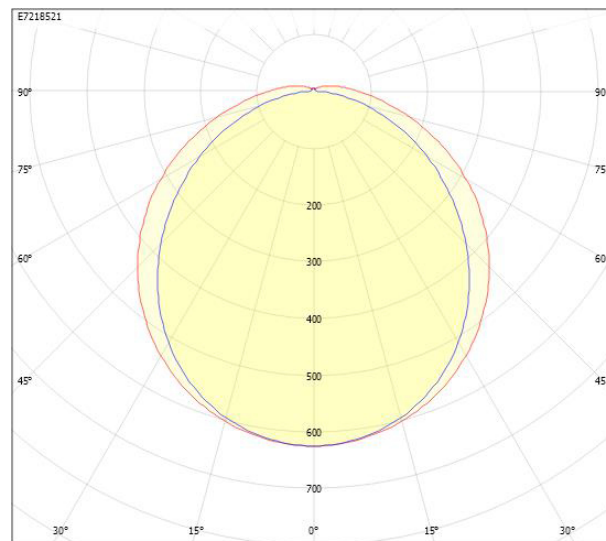

Måttritning

CUSTA65	A[mm]	D[mm]	CUSTA65	A[mm]	D[mm]	CUSTA65	A[mm]	D[mm]
X	615	110-370	XL	1175	700-960	XXL	1455	970-1230
X 3P	621	110-370	XL 3P	1181	700-960	XXL 3P	1461	970-1230
			XL 5P	1187	700-960	XXL 5P	1467	970-1230

Ljusfördelningskurva

cd
 — C0/C180
 — C90/C270

UGR-tabell

Beräkning av bländning enligt UGR											
p Tak	80	70	70	50	50	80	70	70	50	50	
p Vågg	60	50	30	50	30	60	50	30	50	30	
p Golv	30	20	20	20	20	30	20	20	20	20	
Rumsstorlek X	Y	Blickriktning tvärs till tvärsaxel					Blickriktning längs till tvärsaxel				
2H	2H	17.8	19.5	20.8	19.8	21.1	17.6	19.2	20.5	19.6	20.8
2H	3H	19.4	21.1	22.3	21.5	22.6	18.9	20.6	21.8	21.0	22.1
2H	4H	20.1	21.8	22.9	22.2	23.3	19.5	21.2	22.3	21.6	22.6
2H	6H	20.7	22.4	23.4	22.8	23.8	19.8	21.5	22.6	22.0	23.0
2H	8H	20.9	22.7	23.7	23.1	24.1	19.9	21.7	22.7	22.1	23.1
2H	12H	21.2	22.9	23.9	23.4	24.3	20.0	21.7	22.7	22.2	23.1
4H	2H	18.4	20.1	21.2	20.5	21.6	18.3	20.0	21.2	20.5	21.5
4H	3H	20.2	21.9	22.9	22.4	23.3	19.9	21.7	22.6	22.1	23.0
4H	4H	21.0	22.8	23.6	23.3	24.1	20.6	22.4	23.2	22.8	23.6
4H	6H	21.8	23.6	24.3	24.1	24.8	21.1	22.9	23.6	23.4	24.1
4H	8H	22.1	23.9	24.6	24.4	25.1	21.3	23.1	23.8	23.6	24.2
4H	12H	22.4	24.2	24.9	24.7	25.4	21.4	23.2	23.8	23.7	24.3
8H	4H	21.3	23.1	23.8	23.5	24.3	21.1	22.9	23.6	23.4	24.1
8H	6H	22.3	24.1	24.6	24.5	25.2	21.9	23.7	24.3	24.2	24.8
8H	8H	22.7	24.5	25.1	25.1	25.6	22.2	24.0	24.5	24.5	25.0
8H	12H	23.2	25.0	25.4	25.6	26.0	22.4	24.2	24.7	24.8	25.2
12H	4H	21.3	23.1	23.8	23.6	24.2	21.2	23.0	23.6	23.5	24.1
12H	6H	22.3	24.2	24.7	24.7	25.2	22.1	23.9	24.4	24.5	25.0
12H	8H	22.9	24.7	25.1	25.3	25.7	22.5	24.3	24.8	24.9	25.3
Variation av blickriktning för tvärsaxel S											
S = 1.0H		+0.1 / -0.1					+0.1 / -0.1				
S = 1.5H		+0.2 / -0.3					+0.2 / -0.3				
S = 2.0H		+0.3 / -0.6					+0.3 / -0.6				
Standardtabell		BK07					BK06				
Korrektionsfaktor		7.8					6.9				
Korrigerade bländindikatorer relaterade till total ljusflöde											