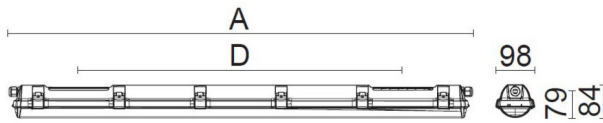

CUSTA65 X PC 3P

E7218522

Custa65 är en armatur för användning i tuffa miljöer. Stomme av polykarbonat och kupa av polykarbonat. Samtliga komponenter är monterade på en fäll- och löstagbar lackerad insatsplåt. Clips och kuplås av rostfritt stål. IK-Klass: IK10. Armaturen är D-märkt. Monteras dikt tak, på vägg eller lina. Linfästen som är justerbara längsled medlevereras. Godkänd omgivningstemperatur -25°C till +50°C. För aktuell livslängd LED-modul (L80) vid olika temperaturer, se diagram. 3-polig snabbanslutning 3x2,5 mm² för fast anslutning i ena gaveln.

Dimensioner (forts)

Höjd/djup	84 mm
Längd	621 mm
Bakkantsdimring	Nej
Bluetoothstyrd	Nej
Brandskydd "D"	Ja
Dimmer med tryckknapp	Nej
Dimmerfunktion saknas	Ja
Dimning DALI-2	Nej
Framkantsdimring	Nej
Integrerad dimning	Nej
Kapslingsklass (IP)	IP65
Skyddsklass	I
Slagtålighet (IK)	IK10
Anslutningstyp	Stickklämma
Antal poler	3
Kapslingsfärg	Grå
Ledararea.	2.5 mm ²
Lämplig för pendelupphängning	Ja
Lämplig för takmontering	Ja
Lämplig för väggmontering	Ja
Lämplig för ytmontage	Ja
Material kapsling	Plast
Material kupa	Plast, opal
Med ljuskälla	Ja
Med rörelsesensor	Nej
Typ av kabeldragning	Avslutning
Vikt	1 kg

Måttritning

CUSTA65	A[mm]	D[mm]	CUSTA65	A[mm]	D[mm]	CUSTA65	A[mm]	D[mm]
X	615	110-370	XL	1175	700-960	XXL	1455	970-1230
X 3P	621	110-370	XL 3P	1181	700-960	XXL 3P	1461	970-1230
			XL 5P	1187	700-960	XXL 5P	1467	970-1230