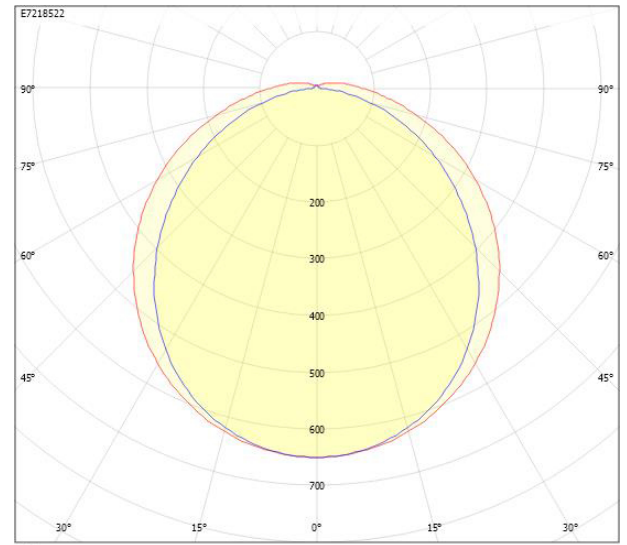

Ljusfördelningskurva

cd
— C0/C180
— C90/C270

UGR-tabell

Beräkning av bländning enligt UGR											
p Tak	80	70	70	50	50	80	70	70	50	50	
p Vågg	60	50	30	50	30	60	50	30	50	30	
p Golv	30	20	20	20	20	30	20	20	20	20	
Rumsstorlek X	Y	Blickriktning tvärs till tvärsaxel					Blickriktning längs till tvärsaxel				
2H	2H	17.9	19.6	20.9	20.0	21.2	17.7	19.4	20.7	19.7	21.0
2H	3H	19.5	21.2	22.4	21.6	22.8	19.1	20.7	21.9	21.1	22.3
2H	4H	20.2	21.9	23.0	22.3	23.4	19.6	21.3	22.4	21.7	22.6
2H	6H	20.8	22.5	23.6	23.0	24.0	20.0	21.7	22.7	22.1	23.1
2H	8H	21.1	22.8	23.8	23.2	24.2	20.1	21.8	22.8	22.2	23.2
2H	12H	21.3	23.0	24.0	23.5	24.4	20.1	21.9	22.8	22.3	23.2
4H	2H	18.5	20.2	21.3	20.6	21.7	18.5	20.2	21.3	20.6	21.7
4H	3H	20.3	22.0	23.0	22.5	23.4	20.1	21.8	22.8	22.2	23.2
4H	4H	21.2	22.9	23.8	23.4	24.2	20.7	22.5	23.3	23.0	23.8
4H	6H	21.9	23.7	24.4	24.2	24.9	21.2	23.0	23.8	23.5	24.2
4H	8H	22.3	24.0	24.7	24.6	25.2	21.4	23.2	23.9	23.7	24.4
4H	12H	22.6	24.4	25.0	24.9	25.5	21.5	23.3	24.0	23.8	24.5
8H	4H	21.4	23.2	23.9	23.7	24.4	21.3	23.0	23.7	23.5	24.2
8H	6H	22.4	24.2	24.8	24.7	25.3	22.0	23.6	24.4	24.4	24.9
8H	8H	22.9	24.7	25.2	25.2	25.7	22.3	24.1	24.6	24.7	25.2
8H	12H	23.3	25.1	25.6	25.7	26.1	22.5	24.4	24.8	24.9	25.4
12H	4H	21.5	23.3	23.9	23.8	24.4	21.4	23.1	23.8	23.7	24.3
12H	6H	22.5	24.3	24.8	24.9	25.3	22.2	24.0	24.6	24.6	25.1
12H	8H	23.0	24.8	25.3	25.4	25.8	22.6	24.5	24.9	25.0	25.5
Variation av blickriktning för tvärsaxel S											
S = 1.0H		+0.1 / -0.1					+0.1 / -0.1				
S = 1.5H		+0.2 / -0.3					+0.2 / -0.3				
S = 2.0H		+0.3 / -0.6					+0.3 / -0.6				
Standardtabell		BK07					BK06				
Korrektionsfaktor		7.9					7.0				
Korrigerade bländindikatorer relaterade till total ljusflöde