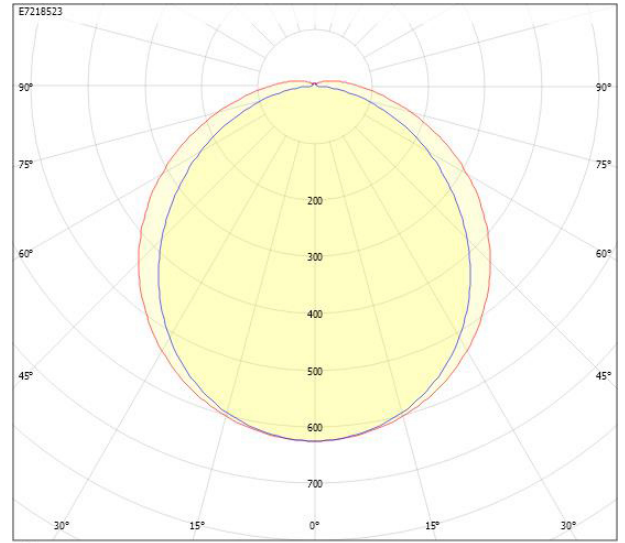

Ljusfördelningskurva

cd
— C0/C180
— C90/C270

UGR-tabell

Beräkning av bländning enligt UGR											
p Tak	80	70	70	50	50	80	70	70	50	50	
p Vågg	60	50	30	50	30	60	50	30	50	30	
p Golv	30	20	20	20	20	30	20	20	20	20	
Rumsstorlek X	Y	Blickriktning tvärs till tvärsaxel					Blickriktning längs till tvärsaxel				
2H	2H	17.8	19.5	20.8	19.8	21.1	17.6	19.2	20.5	19.6	20.8
2H	3H	19.4	21.1	22.3	21.5	22.6	18.9	20.6	21.8	21.0	22.1
2H	4H	20.1	21.8	22.9	22.2	23.3	19.5	21.2	22.3	21.6	22.6
2H	6H	20.7	22.4	23.4	22.8	23.8	19.8	21.5	22.6	22.0	23.0
2H	8H	20.9	22.7	23.7	23.1	24.1	19.9	21.7	22.7	22.1	23.1
2H	12H	21.2	22.9	23.9	23.4	24.3	20.0	21.7	22.7	22.2	23.1
4H	2H	18.4	20.1	21.2	20.5	21.6	18.3	20.0	21.2	20.5	21.5
4H	3H	20.2	21.9	22.9	22.4	23.3	19.9	21.7	22.6	22.1	23.0
4H	4H	21.0	22.8	23.6	23.3	24.1	20.6	22.4	23.2	22.8	23.6
4H	6H	21.8	23.6	24.3	24.1	24.8	21.1	22.9	23.6	23.4	24.1
4H	8H	22.1	23.9	24.6	24.4	25.1	21.3	23.1	23.8	23.6	24.2
4H	12H	22.4	24.2	24.9	24.7	25.4	21.4	23.2	23.8	23.7	24.3
8H	4H	21.3	23.1	23.8	23.5	24.3	21.1	22.9	23.6	23.4	24.1
8H	6H	22.3	24.1	24.6	24.5	25.2	21.9	23.7	24.3	24.2	24.8
8H	8H	22.7	24.5	25.1	25.1	25.6	22.2	24.0	24.5	24.5	25.0
8H	12H	23.2	25.0	25.4	25.6	26.0	22.4	24.2	24.7	24.8	25.2
12H	4H	21.3	23.1	23.8	23.6	24.2	21.2	23.0	23.6	23.5	24.1
12H	6H	22.3	24.2	24.7	24.7	25.2	22.1	23.9	24.4	24.5	25.0
12H	8H	22.9	24.7	25.1	25.3	25.7	22.5	24.3	24.8	24.9	25.3
Variation av blickriktning för tvärsaxel S											
S = 1.0H		+0.1 / -0.1					+0.1 / -0.1				
S = 1.5H		+0.2 / -0.2					+0.2 / -0.2				
S = 2.0H		+0.3 / -0.3					+0.3 / -0.3				
Standardtabell		BK07					BK06				
Korrektionsfaktor		7.8					6.9				
Korrigerade bländindikatorer relaterade till total ljusflöde