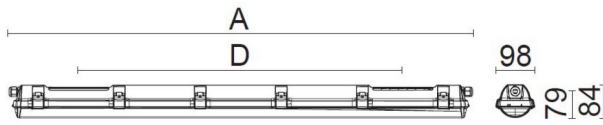

Ljustekniska data

Armaturljusflöde	1970 lm
Bibehållet ljusflöde vid genomsnittlig livslängd 100 000 tim (25 °C omgivning)	95 %
Bibehållet ljusflöde vid genomsnittlig livslängd 50 000 tim (25 °C omgivning)	100 %
Flimmervärde Pst LM	0.02
Färgbeständighet (McAdam ellipse)	SDCM3
Färgtemperatur	4000 K
Färgåtergivningindex (CRI)	80-89
Justering av ljusflöde	Nej
Ljusedelning	Symmetrisk
Ljuskälla	LED utbytbar
Ljusuttag	Direkt
Nominell omgivande temperatur enligt IEC62722-2-1	-25...50 °C
Spridningsvinkel	Extremt bredstrålande >80°
Stroboskopeffektvärde SVM	0.01
Elektriska data	
Antal don MCB B10A	43
Antal don MCB B16A	69
Antal don MCB C10A	67
Antal don MCB C16A	107
Distortion (THD)	10
Driftdon	LED-drivdon konstantström
Drivdon ingår	Ja
Effektfaktor	0.95
Ljusutbyte	141 lm/W
Max. systemeffekt	14 W
Märkspänning från/till	220...240 V
Spänningstyp	AC
Utbytbar drivdon	Ja
Dimensioner	
Bredd	98 mm

Dimensioner (forts)

Höjd/djup	84 mm
Längd	621 mm
Bakkantsdimring	Nej
Bluetoothstyrd	Nej
Brandskydd "D"	Ja
Dimmer med tryckknapp	Nej
Dimmerfunktion saknas	Ja
Dimning DALI-2	Nej
Framkantsdimring	Nej
Integrerad dimning	Nej
Kapslingsklass (IP)	IP65
Skyddsklass	I
Slagtålighet (IK)	IK03
Anslutningstyp	Stickklämma
Antal poler	3
Kapslingsfärg	Grå
Ledararea.	2.5 mm ²
Lämplig för pendelupphängning	Ja
Lämplig för takmontering	Ja
Lämplig för väggmontering	Ja
Lämplig för ytmontage	Ja
Material kapsling	Plast
Material kupa	Plast, opal
Med ljuskälla	Ja
Med rörelsesensor	Nej
Typ av kabeldragning	Genomgående ledning inkluderad
Vikt	1 kg

Måttavering

CUSTA65	A [mm]	D [mm]	CUSTA65	A [mm]	D [mm]	CUSTA65	A [mm]	D [mm]
X	615	110-370	XL	1175	700-960	XXL	1455	970-1230
X 3P	621	110-370	XL 3P	1181	700-960	XXL 3P	1461	970-1230
			XL 5P	1187	700-960	XXL 5P	1467	970-1230