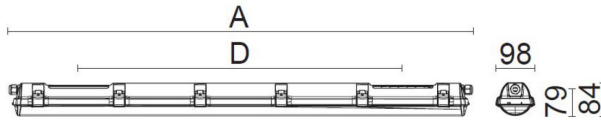

## CUSTA65 XL PC ÖK

E7218524

Custa65 är en armatur för användning i tuffa miljöer. Stomme av polykarbonat och kupa av polykarbonat. Samtliga komponenter är monterade på en fäll- och löstagbar lackerad insatsplåt. Clips och kuplås av rostfritt stål. IK-Klass: IK10. Armaturen är D-märkt. Monteras dikt tak, på vägg eller lina. Linfästen som är justerbara längsled medlevereras. Godkänd omgivningstemperatur -25°C till +45°C. För aktuell livslängd LED-modul (L80) vid olika temperaturer, se diagram. Kabelinföring PG13,5 för kabel upp till 12 mm i vardera gavel. Insticksplint i vardera gavel 5x2x2,5 mm<sup>2</sup>. Överkopplad.

**Dimensioner (forts)**

Höjd/djup	84 mm
Längd	1175 mm
Bakkantsdimring	Nej
Bluetoothstyrd	Nej
Brandskydd "D"	Ja
Dimmer med tryckknapp	Nej
Dimmerfunktion saknas	Ja
Dimning DALI-2	Nej
Framkantsdimring	Nej
Integrerad dimning	Nej
Kapslingsklass (IP)	IP65
Skyddsklass	I
Slagtålighet (IK)	IK10
Anslutningstyp	Stickklämma
Antal poler	3
Kapslingsfärg	Grå
Ledararea.	2.5 mm <sup>2</sup>
Lämplig för pendelupphängning	Ja
Lämplig för takmontering	Ja
Lämplig för väggmontering	Ja
Lämplig för ytmontage	Ja
Material kapsling	Plast
Material kupa	Plast, opal
Med ljuskälla	Ja
Med rörelsesensor	Nej
Typ av kabeldragning	Genomgående ledning inkluderad
Vikt	1.7 kg

# Måttritning

CUSTA65	A[mm]	D[mm]	CUSTA65	A[mm]	D[mm]	CUSTA65	A[mm]	D[mm]
X	615	110-370	XL	1175	700-960	XXL	1455	970-1230
X 3P	621	110-370	XL 3P	1181	700-960	XXL 3P	1461	970-1230
			XL 5P	1187	700-960	XXL 5P	1467	970-1230