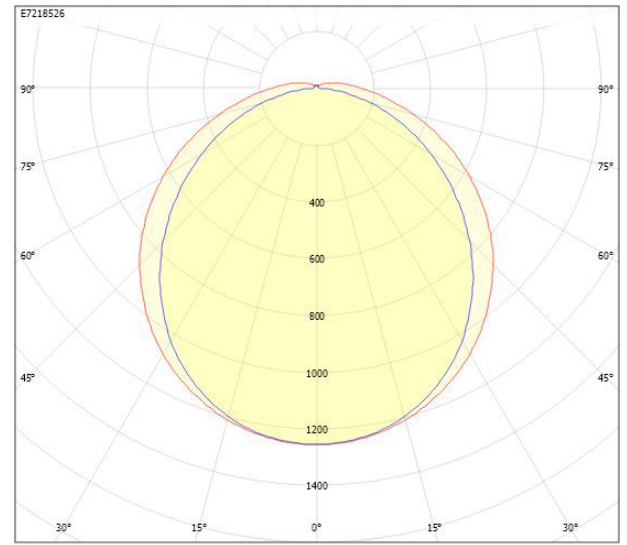

Ljusfördelningskurva

cd
— C0/C180
— C90/C270

UGR-tabell

Beräkning av bländning enligt UGR											
p Tak	80	70	70	50	50	80	70	70	50	50	
p Vågg	60	50	30	50	30	60	50	30	50	30	
p Golv	30	20	20	20	20	30	20	20	20	20	
Rumsstorlek X	Y	Blickriktning tvärs till tvärsaxel					Blickriktning längs till tvärsaxel				
2H	2H	18.0	19.6	20.9	20.0	21.3	17.7	19.4	20.7	19.8	21.0
2H	3H	19.6	21.3	22.4	21.7	22.8	19.1	20.8	22.0	21.2	22.3
2H	4H	20.3	22.0	23.1	22.4	23.5	19.6	21.3	22.4	21.7	22.6
2H	6H	20.9	22.6	23.6	23.0	24.0	20.0	21.7	22.8	22.2	23.2
2H	8H	21.1	22.8	23.8	23.3	24.3	20.1	21.8	22.8	22.3	23.2
2H	12H	21.4	23.1	24.0	23.5	24.5	20.2	21.9	22.9	22.4	23.3
4H	2H	18.5	20.2	21.4	20.7	21.7	18.5	20.2	21.3	20.6	21.7
4H	3H	20.4	22.1	23.0	22.5	23.5	20.1	21.8	22.8	22.3	23.2
4H	4H	21.2	23.0	23.8	23.4	24.3	20.8	22.5	23.4	23.0	23.8
4H	6H	22.0	23.7	24.5	24.2	25.0	21.3	23.1	23.8	23.6	24.3
4H	8H	22.3	24.1	24.8	24.6	25.3	21.5	23.2	23.9	23.7	24.4
4H	12H	22.6	24.4	25.0	24.9	25.5	21.6	23.4	24.0	23.9	24.5
8H	4H	21.5	23.3	24.0	23.8	24.4	21.3	23.1	23.8	23.6	24.3
8H	6H	22.4	24.2	24.8	24.6	25.3	22.0	23.9	24.4	24.4	24.9
8H	8H	22.9	24.7	25.2	25.3	25.8	22.3	24.2	24.7	24.7	25.2
8H	12H	23.3	25.2	25.6	25.7	26.2	22.6	24.4	24.9	25.0	25.4
12H	4H	21.5	23.3	23.9	23.8	24.4	21.4	23.2	23.8	23.7	24.3
12H	6H	22.5	24.3	24.8	24.9	25.4	22.3	24.1	24.6	24.6	25.1
12H	8H	23.0	24.9	25.3	25.4	25.9	22.7	24.5	24.9	25.1	25.5
Variation av blickriktning för tvärsaxel S											
S = 1.0H		+0.1 / -0.1					+0.1 / -0.1				
S = 1.5H		+0.2 / -0.3					+0.2 / -0.3				
S = 2.0H		+0.3 / -0.6					+0.3 / -0.6				
Standardtabell		BK07					BK06				
Korrektionsfaktor		7.9					7.0				
Korrigerade bländindikatorer relaterade till total ljusflöde