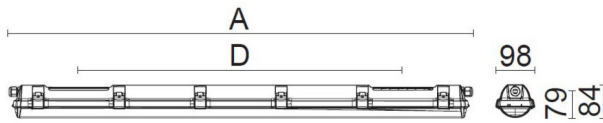

CUSTA65 XL PC DALI ÖK

E7218526

Custa65 är en armatur för användning i tuffa miljöer. Stomme av polykarbonat, kupa av polykarbonat. IK-Klass: IK10. Clips och kuplås av rostfritt stål. Armaturen är D-märkt. Monteras dikt tak, på vägg eller lina. Linfästen som är justerbara längsled medlevereras. Godkänd omgivningstemperatur -25°C till +45°C. För aktuell livslängd LED-modul (L80) vid olika temperaturer, se diagram. Kabelinföring PG13,5 för kabel upp till 12 mm i vardera gavel. Insticksplint i vardera gavel 3+2x2x2,5 mm², överkopplad 1 fas + DALI. Armaturen är försedd med drivdon typ DALI för extern styrning.

Dimensioner (forts)

Höjd/djup	84 mm
Längd	1175 mm
Bakkantsdimring	Nej
Bluetoothstyrd	Nej
Brandskydd "D"	Ja
Dimmer med tryckknapp	Nej
Dimmerfunktion saknas	Nej
Dimning DALI-2	Ja
Framkantsdimring	Nej
Integrerad dimning	Nej
Kapslingsklass (IP)	IP65
Skyddsklass	I
Slagtålighet (IK)	IK10
Anslutningstyp	Stickklämma
Antal poler	5
Kapslingsfärg	Grå
Ledararea.	2.5 mm ²
Lämplig för pendelupphängning	Ja
Lämplig för takmontering	Ja
Lämplig för väggmontering	Ja
Lämplig för ytmontage	Ja
Material kapsling	Plast
Material kupa	Plast, opal
Med ljuskälla	Ja
Med rörelsesensor	Nej
Typ av kabeldragning	Genomgående ledning inkluderad
Vikt	1.7 kg

Måttavering

CUSTA65	A [mm]	D [mm]	CUSTA65	A [mm]	D [mm]	CUSTA65	A [mm]	D [mm]
X	615	110-370	XL	1175	700-960	XXL	1455	970-1230
X 3P	621	110-370	XL 3P	1181	700-960	XXL 3P	1461	970-1230
			XL 5P	1187	700-960	XXL 5P	1467	970-1230