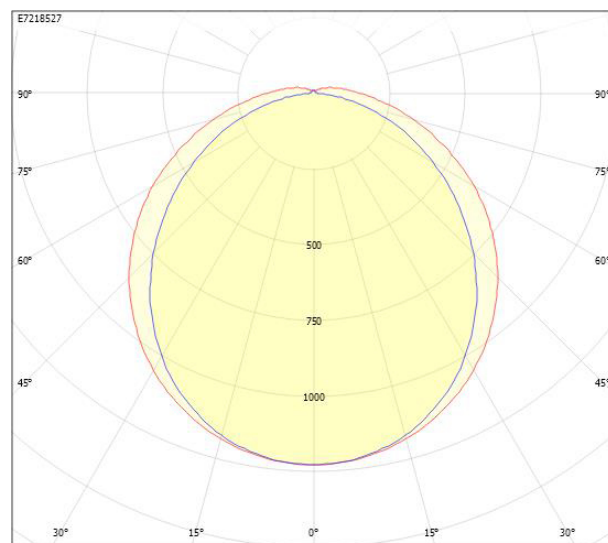

Ljusfördelningskurva

cd
— C0/C180
— C90/C270

UGR-tabell

Beräkning av bländning enligt UGR											
p Tak	80	70	70	50	50	80	70	70	50	50	
p Vägg	60	50	30	50	30	60	50	30	50	30	
p Golv	30	20	20	20	20	30	20	20	20	20	
Rumsstorlek X	Y	Blickriktning tvärs till tvärsaxel					Blickriktning längs till tvärsaxel				
2H	2H	17.9	19.6	20.9	19.9	21.2	17.7	19.3	20.6	19.7	20.9
2H	3H	19.5	21.2	22.4	21.6	22.7	19.0	20.7	21.9	21.1	22.2
2H	4H	20.2	21.9	23.0	22.3	23.4	19.5	21.2	22.4	21.7	22.7
2H	6H	20.8	22.5	23.5	22.9	23.9	19.9	21.6	22.7	22.1	23.1
2H	8H	21.0	22.8	23.8	23.2	24.2	20.0	21.8	22.8	22.2	23.2
2H	12H	21.3	23.0	24.0	23.5	24.4	20.1	21.8	22.8	22.3	23.2
4H	2H	18.5	20.2	21.3	20.6	21.7	18.4	20.1	21.3	20.6	21.6
4H	3H	20.3	22.0	23.0	22.5	23.4	20.0	21.7	22.7	22.2	23.1
4H	4H	21.1	22.9	23.7	23.4	24.2	20.7	22.4	23.3	22.9	23.7
4H	6H	21.9	23.7	24.4	24.2	24.9	21.2	23.0	23.7	23.5	24.2
4H	8H	22.2	24.0	24.7	24.5	25.2	21.4	23.2	23.9	23.7	24.3
4H	12H	22.5	24.3	25.0	24.8	25.5	21.5	23.3	23.9	23.8	24.4
8H	4H	21.4	23.2	23.9	23.7	24.4	21.2	23.0	23.7	23.5	24.2
8H	6H	22.4	24.2	24.7	24.7	25.3	22.0	23.8	24.4	24.3	24.9
8H	8H	22.8	24.6	25.2	25.2	25.7	22.3	24.1	24.6	24.6	25.1
8H	12H	23.3	25.1	25.5	25.7	26.1	22.5	24.3	24.8	24.9	25.3
12H	4H	21.4	23.2	23.8	23.7	24.3	21.3	23.1	23.7	23.6	24.2
12H	6H	22.4	24.3	24.8	24.8	25.3	22.2	24.0	24.5	24.6	25.0
12H	8H	23.0	24.8	25.2	25.4	25.8	22.6	24.4	24.9	25.0	25.4
Variation av blickriktning för tvärsaxel S											
S = 1.0H		+0.1 / -0.1					+0.1 / -0.1				
S = 1.5H		+0.2 / -0.3					+0.2 / -0.3				
S = 2.0H		+0.3 / -0.6					+0.3 / -0.6				
Standardtabell		BK07					BK06				
Korrektionsfaktor		7.9					7.0				
Korrigerade bländindikatorer relaterade till total ljusflöde