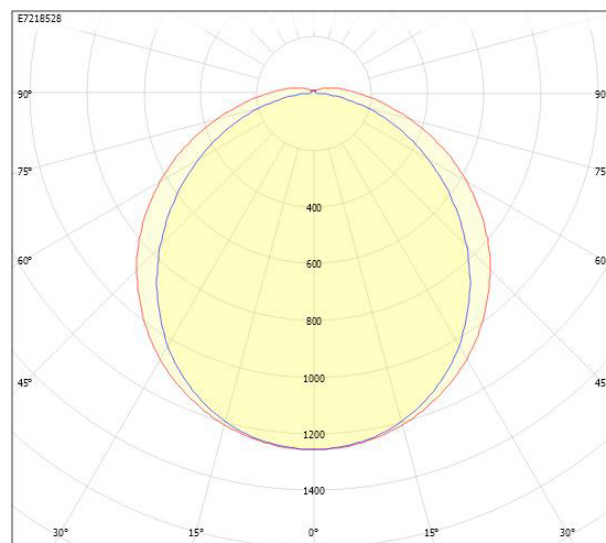

**Dimensioner (forts)**

Höjd/djup	84 mm
Längd	1181 mm
Bakkantsdimring	Nej
Bluetoothstyrd	Nej
Brandskydd "D"	Ja
Dimmer med tryckknapp	Nej
Dimmerfunktion saknas	Ja
Dimning DALI-2	Nej
Framkantsdimring	Nej
Integrerad dimning	Nej
Kapslingsklass (IP)	IP65
Skyddsklass	I
Slagtålighet (IK)	IK10
Anslutningstyp	Stickklämma
Antal poler	3
Kapslingsfärg	Grå
Ledararea.	2.5 mm <sup>2</sup>
Lämplig för pendelupphängning	Ja
Lämplig för takmontering	Ja
Lämplig för väggmontering	Ja
Lämplig för ytmontage	Ja
Material kapsling	Plast
Material kupa	Plast, opal
Med ljuskälla	Ja
Med rörelsesensor	Nej
Typ av kabeldragning	Avslutning
Vikt	1.8 kg

## Mått ritning

CUSTA65	A [mm]	D [mm]	CUSTA65	A [mm]	D [mm]	CUSTA65	A [mm]	D [mm]
X	615	110-370	XL	1175	700-960	XXL	1455	970-1230
X 3P	621	110-370	XL 3P	1181	700-960	XXL 3P	1461	970-1230
			XL 5P	1187	700-960	XXL 5P	1467	970-1230

## Ljusfördelningskurva

cd  
 — C0/C180  
 — C90/C270