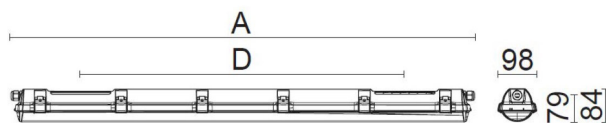

## CUSTA65 XL PC 3P

E7218528

Custa65 är en armatur för användning i tuffa miljöer. Stomme av polykarbonat och kupa av polykarbonat. Samtliga komponenter är monterade på en fäll- och löstagbar lackerad insatsplåt. Clips och kuplås av rostfritt stål. IK-Klass: IK10. Armaturen är D-märkt. Monteras dikt tak, på vägg eller lina, linfästen medlevereras. Godkänd omgivningstemperatur -25°C till +45°C. För aktuell livslängd LED-modul (L80) vid olika temperaturer, se diagram. 3-polig snabbanslutning 3x2,5 mm<sup>2</sup> för fast anslutning i ena gaveln.

**Dimensioner (forts)**

Höjd/djup	84 mm
Längd	1181 mm
Bakkantsdimring	Nej
Bluetoothstyrd	Nej
Brandskydd "D"	Ja
Dimmer med tryckknapp	Nej
Dimmerfunktion saknas	Ja
Dimning DALI-2	Nej
Framkantsdimring	Nej
Integrerad dimning	Nej
Kapslingsklass (IP)	IP65
Skyddsklass	I
Slagtålighet (IK)	IK10
Anslutningstyp	Stickklämma
Antal poler	3
Kapslingsfärg	Grå
Ledararea.	2.5 mm <sup>2</sup>
Lämplig för pendelupphängning	Ja
Lämplig för takmontering	Ja
Lämplig för väggmontering	Ja
Lämplig för ytmontage	Ja
Material kapsling	Plast
Material kupa	Plast, opal
Med ljuskälla	Ja
Med rörelsesensor	Nej
Typ av kabeldragning	Avslutning
Vikt	1.8 kg

## Mått ritning

CUSTA65	A [mm]	D [mm]	CUSTA65	A [mm]	D [mm]	CUSTA65	A [mm]	D [mm]
X	615	110-370	XL	1175	700-960	XXL	1455	970-1230
X 3P	621	110-370	XL 3P	1181	700-960	XXL 3P	1461	970-1230
			XL 5P	1187	700-960	XXL 5P	1467	970-1230