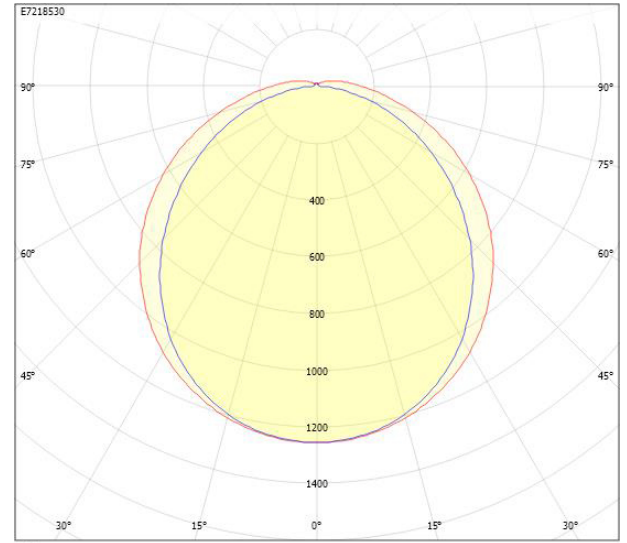

**Dimensioner (forts)**

Höjd/djup	84 mm
Längd	1187 mm
Bakkantsdimring	Nej
Bluetoothstyrd	Nej
Brandskydd "D"	Ja
Dimmer med tryckknapp	Nej
Dimmerfunktion saknas	Ja
Dimning DALI-2	Nej
Framkantsdimring	Nej
Integrerad dimning	Nej
Kapslingsklass (IP)	IP65
Skyddsklass	I
Slagtålighet (IK)	IK10
Anslutningstyp	Stickklämma
Antal poler	5
Kapslingsfärg	Grå
Ledararea.	2.5 mm <sup>2</sup>
Lämplig för pendelupphängning	Ja
Lämplig för takmontering	Ja
Lämplig för väggmontering	Ja
Lämplig för ytmontage	Ja
Material kapsling	Plast
Material kupa	Plast, opal
Med ljuskälla	Ja
Med rörelsesensor	Nej
Typ av kabeldragning	Genomgående ledning inkluderad
Vikt	2 kg

## Måttritning

CUSTA65	A[mm]	D[mm]	CUSTA65	A[mm]	D[mm]	CUSTA65	A[mm]	D[mm]
X	615	110-370	XL	1175	700-960	XXL	1455	970-1230
X 3P	621	110-370	XL 3P	1181	700-960	XXL 3P	1461	970-1230
			XL 5P	1187	700-960	XXL 5P	1467	970-1230

## Ljusfördelningskurva

cd  
 — C0/C180  
 — C90/C270