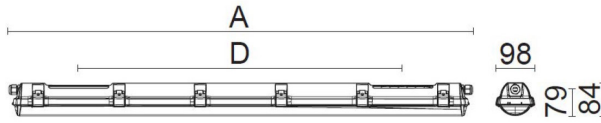

## CUSTA65 XL PC 5P ÖK

E7218530

Custa65 är en armatur för användning i tuffa miljöer. Stomme av polykarbonat och kupa av polykarbonat. Samtliga komponenter är monterade på en fäll- och löstagbar lackerad insatsplåt. Clips och kuplås av rostfritt stål. IK-Klass: IK10. Armaturen är D-märkt. Monteras dikt tak, på vägg eller lina. Linfästen som är justerbara längsled medlevereras. Godkänd omgivningstemperatur -25°C till +45°C. För aktuell livslängd LED-modul (L70) vid olika temperaturer, se diagram. 5-polig snabbanslutning 5x2,5 mm<sup>2</sup> för fast anslutning i vardera gavel. Överkopplad.

**Dimensioner (forts)**

Höjd/djup	84 mm
Längd	1187 mm
Bakkantsdimring	Nej
Bluetoothstyrd	Nej
Brandskydd "D"	Ja
Dimmer med tryckknapp	Nej
Dimmerfunktion saknas	Ja
Dimning DALI-2	Nej
Framkantsdimring	Nej
Integrerad dimning	Nej
Kapslingsklass (IP)	IP65
Skyddsklass	I
Slagtålighet (IK)	IK10
Anslutningstyp	Stickklämma
Antal poler	5
Kapslingsfärg	Grå
Ledararea.	2.5 mm <sup>2</sup>
Lämplig för pendelupphängning	Ja
Lämplig för takmontering	Ja
Lämplig för väggmontering	Ja
Lämplig för ytmontage	Ja
Material kapsling	Plast
Material kupa	Plast, opal
Med ljuskälla	Ja
Med rörelsesensor	Nej
Typ av kabeldragning	Genomgående ledning inkluderad
Vikt	2 kg

## Måttritning

CUSTA65	A[mm]	D[mm]	CUSTA65	A[mm]	D[mm]	CUSTA65	A[mm]	D[mm]
X	615	110-370	XL	1175	700-960	XXL	1455	970-1230
X 3P	621	110-370	XL 3P	1181	700-960	XXL 3P	1461	970-1230
			XL 5P	1187	700-960	XXL 5P	1467	970-1230