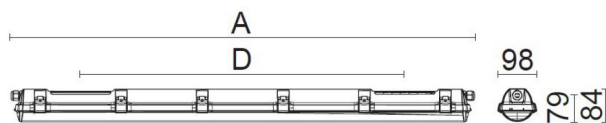

# CUSTA65 XL PC 5P DALI ÖK

E7218532

Custa65 är en armatur för användning i tuffa miljöer. Stomme av polykarbonat och kupa av polykarbonat. Samtliga komponenter är monterade på en fäll- och löstagbar lackerad insatsplåt. Clips och kuplås av rostfritt stål. IK-Klass: IK10. Armaturen är D-märkt. Monteras dikt tak, på vägg eller lina. Linfästen som är justerbara längsled medlevereras. Godkänd omgivningstemperatur -25°C till +45°C. För aktuell livslängd LED-modul (L80) vid olika temperaturer, se diagram. 5-polig snabbanslutning, 3+2x2,5 mm<sup>2</sup>, överkopplad 1-fas + DALI för fast anslutning i vardera gavel. Armaturen är försedd med drivdon typ DALI för extern styrning.

**Dimensioner (forts)**

Höjd/djup	84 mm
Längd	1187 mm
Bakkantsdimring	Nej
Bluetoothstyrd	Nej
Brandskydd "D"	Ja
Dimmer med tryckknapp	Nej
Dimmerfunktion saknas	Nej
Dimning DALI-2	Ja
Framkantsdimring	Nej
Integrerad dimning	Nej
Kapslingsklass (IP)	IP65
Skyddsklass	I
Slagtålighet (IK)	IK10
Anslutningstyp	Stickklämma
Antal poler	5
Kapslingsfärg	Grå
Ledararea.	2.5 mm <sup>2</sup>
Lämplig för pendelupphängning	Ja
Lämplig för takmontering	Ja
Lämplig för väggmontering	Ja
Lämplig för ytmontage	Ja
Material kapsling	Plast
Material kupa	Plast, opal
Med ljuskälla	Ja
Med rörelsesensor	Nej
Typ av kabeldragning	Genomgående ledning inkluderad
Vikt	2 kg

## Måttritning

CUSTA65	A[mm]	D[mm]	CUSTA65	A[mm]	D[mm]	CUSTA65	A[mm]	D[mm]
X	615	110-370	XL	1175	700-960	XXL	1455	970-1230
X 3P	621	110-370	XL 3P	1181	700-960	XXL 3P	1461	970-1230
			XL 5P	1187	700-960	XXL 5P	1467	970-1230