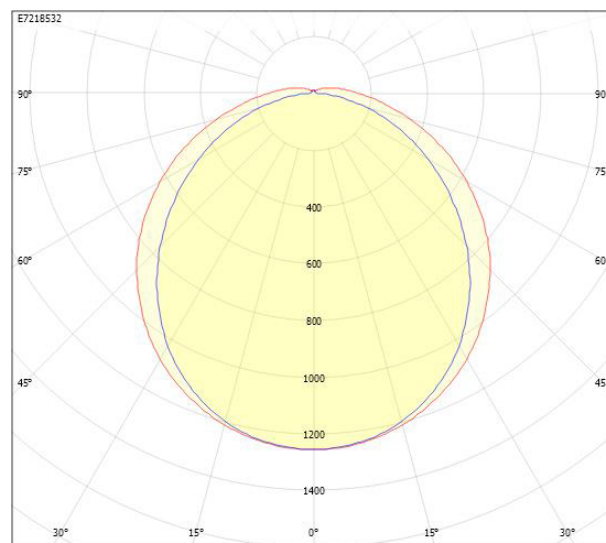

**Dimensioner (forts)**

Höjd/djup	84 mm
Längd	1187 mm
Bakkantsdimring	Nej
Bluetoothstyrd	Nej
Brandskydd "D"	Ja
Dimmer med tryckknapp	Nej
Dimmerfunktion saknas	Nej
Dimning DALI-2	Ja
Framkantsdimring	Nej
Integrerad dimning	Nej
Kapslingsklass (IP)	IP65
Skyddsklass	I
Slagtålighet (IK)	IK10
Anslutningstyp	Stickklämma
Antal poler	5
Kapslingsfärg	Grå
Ledararea.	2.5 mm <sup>2</sup>
Lämplig för pendelupphängning	Ja
Lämplig för takmontering	Ja
Lämplig för väggmontering	Ja
Lämplig för ytmontage	Ja
Material kapsling	Plast
Material kupa	Plast, opal
Med ljuskälla	Ja
Med rörelsesensor	Nej
Typ av kabeldragning	Genomgående ledning inkluderad
Vikt	2 kg

## Måttritning

CUSTA65	A[mm]	D[mm]	CUSTA65	A[mm]	D[mm]	CUSTA65	A[mm]	D[mm]
X	615	110-370	XL	1175	700-960	XXL	1455	970-1230
X 3P	621	110-370	XL 3P	1181	700-960	XXL 3P	1461	970-1230
			XL 5P	1187	700-960	XXL 5P	1467	970-1230

## Ljusfördelningskurva

cd  
 — C0/C180  
 — C90/C270