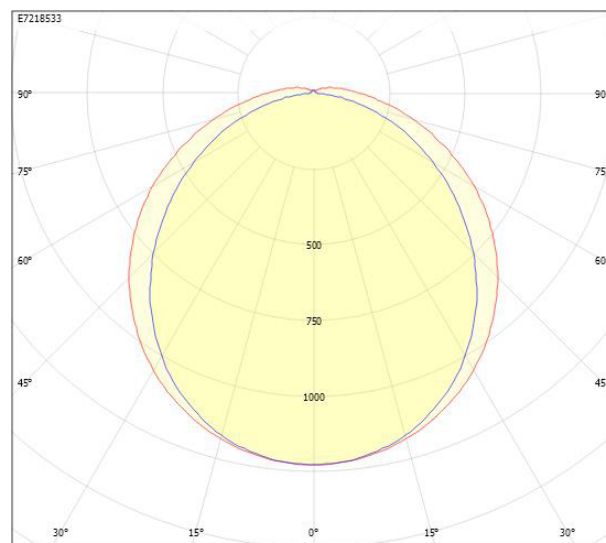

**Dimensioner (forts)**

Höjd/djup	84 mm
Längd	1187 mm
Bakkantsdimring	Nej
Bluetoothstyrd	Nej
Brandskydd "D"	Ja
Dimmer med tryckknapp	Nej
Dimmerfunktion saknas	Nej
Dimning DALI-2	Ja
Framkantsdimring	Nej
Integrerad dimning	Nej
Kapslingsklass (IP)	IP65
Skyddsklass	I
Slagtålighet (IK)	IK03
Anslutningstyp	Stickklämma
Antal poler	5
Kapslingsfärg	Grå
Ledararea.	2.5 mm <sup>2</sup>
Lämplig för pendelupphängning	Ja
Lämplig för takmontering	Ja
Lämplig för väggmontering	Ja
Lämplig för ytmontage	Ja
Material kapsling	Plast
Material kupa	Plast, opal
Med ljuskälla	Ja
Med rörelsesensor	Nej
Typ av kabeldragning	Genomgående ledning inkluderad
Vikt	2 kg

## Mått ritning

CUSTA65	A [mm]	D [mm]	CUSTA65	A [mm]	D [mm]	CUSTA65	A [mm]	D [mm]
X	615	110-370	XL	1175	700-960	XXL	1455	970-1230
X 3P	621	110-370	XL 3P	1181	700-960	XXL 3P	1461	970-1230
			XL 5P	1187	700-960	XXL 5P	1467	970-1230

## Ljusfördelningskurva

cd  
 — C0/C180  
 — C90/C270