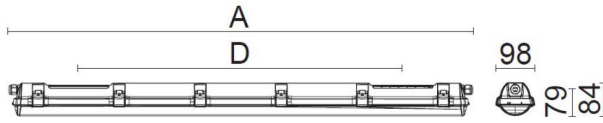

CUSTA65 XXL ABS/AKRYL ÖK

E7218535

Custa65 är en armatur för användning i riktigt tuffa miljöer som t ex djurstallar. Stomme av ABS och kupa av akryl. Samtliga komponenter är monterade på en fäll- och löstagbar lackerad insatsplåt. Clips och kuplås av rostfritt stål. Armaturen är D-märkt. Monteras dikt tak, på vägg eller lina. Linfästen som är justerbara längsled medlevereras. Godkänd omgivningstemperatur -25°C till +45°C. För aktuell livslängd LED-modul (L80) vid olika temperaturer, se diagram. Kabelinföring PG13,5 för kabel upp till 12 mm i vardera gavel. Insticksplint i vardera gavel 5x2x2,5 mm². Överkopplad.

Ljustekniska data

Armaturljusflöde	4830 lm
Bibehållet ljusflöde vid genomsnittlig livslängd 100 000 tim (25 °C omgivning)	85 %
Bibehållet ljusflöde vid genomsnittlig livslängd 50 000 tim (25 °C omgivning)	100 %
Flimmervärde Pst LM	0.02
Färgbeständighet (McAdam ellipse)	SDCM3
Färgtemperatur	4000 K
Färgåtergivningindex (CRI)	80-89
Justering av ljusflöde	Nej
Ljusedelning	Symmetrisk
Ljuskälla	LED utbytbar
Ljusuttag	Direkt
Nominell omgivande temperatur enligt IEC62722-2-1	-25...45 °C
Spridningsvinkel	Extremt bredstrålade >80°
Stroboskopeffektvärde SVM	0.01
Elektriska data	
Antal don MCB B10A	16
Antal don MCB B16A	25
Antal don MCB C10A	27
Antal don MCB C16A	43
Distortion (THD)	10
Driftdon	LED-drivdon konstantström
Drivdon ingår	Ja
Effektfaktor	0.95
Ljusutbyte	146 lm/W
Max. systemeffekt	33 W
Märkspänning från/till	220...240 V
Spänningstyp	AC
Utbytbar drivdon	Ja
Dimensioner	
Bredd	98 mm

Måttritning

CUSTA65	A [mm]	D [mm]	CUSTA65	A [mm]	D [mm]	CUSTA65	A [mm]	D [mm]
X	615	110-370	XL	1175	700-960	XXL	1455	970-1230
X 3P	621	110-370	XL 3P	1181	700-960	XXL 3P	1461	970-1230
			XL 5P	1187	700-960	XXL 5P	1467	970-1230