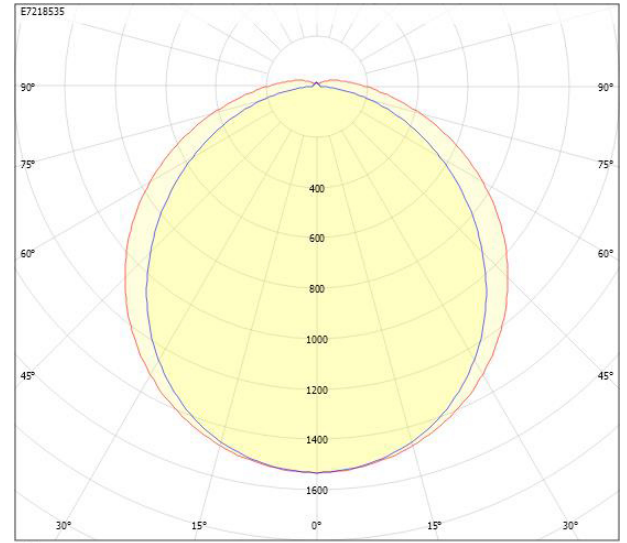

Måttritning

CUSTA65	A [mm]	D [mm]	CUSTA65	A [mm]	D [mm]	CUSTA65	A [mm]	D [mm]
X	615	110-370	XL	1175	700-960	XXL	1455	970-1230
X 3P	621	110-370	XL 3P	1181	700-960	XXL 3P	1461	970-1230
			XL 5P	1187	700-960	XXL 5P	1467	970-1230

Ljusfördelningskurva

cd
 — C0/C180
 — C90/C270

UGR-tabell

Beräkning av bländning enligt UGR											
p Tak	80	70	70	50	50	80	70	70	50	50	
p Vägg	60	50	30	50	30	60	50	30	50	30	
p Golv	30	20	20	20	20	30	20	20	20	20	
Rumsstorlek X	Y	Blickriktning tvärs till tvärsaxel					Blickriktning längs till tvärsaxel				
2H	2H	17.9	19.6	20.9	20.0	21.2	17.7	19.3	20.6	19.7	21.0
2H	3H	19.5	21.2	22.4	21.6	22.7	19.0	20.7	21.9	21.1	22.3
2H	4H	20.2	21.9	23.0	22.3	23.4	19.6	21.3	22.4	21.7	22.6
2H	6H	20.8	22.5	23.6	23.0	24.0	20.0	21.7	22.7	22.1	23.1
2H	8H	21.1	22.8	23.8	23.2	24.2	20.1	21.8	22.8	22.2	23.2
2H	12H	21.3	23.0	24.0	23.5	24.4	20.1	21.9	22.8	22.3	23.2
4H	2H	18.5	20.2	21.3	20.6	21.7	18.5	20.2	21.3	20.6	21.7
4H	3H	20.3	22.0	23.0	22.5	23.4	20.0	21.8	22.7	22.2	23.2
4H	4H	21.2	22.9	23.8	23.4	24.2	20.7	22.5	23.3	22.9	23.8
4H	6H	21.9	23.7	24.4	24.2	24.9	21.2	23.0	23.8	23.5	24.2
4H	8H	22.2	24.0	24.7	24.5	25.2	21.4	23.2	23.9	23.7	24.4
4H	12H	22.6	24.3	25.0	24.9	25.5	21.5	23.3	23.9	23.8	24.4
8H	4H	21.4	23.2	23.9	23.7	24.4	21.2	23.0	23.7	23.5	24.2
8H	6H	22.4	24.2	24.8	24.7	25.3	22.0	23.6	24.4	24.3	24.9
8H	8H	22.8	24.7	25.2	25.2	25.7	22.3	24.1	24.6	24.7	25.2
8H	12H	23.3	25.1	25.6	25.7	26.1	22.5	24.4	24.8	24.9	25.4
12H	4H	21.4	23.2	23.9	23.8	24.4	21.3	23.1	23.8	23.7	24.3
12H	6H	22.5	24.3	24.8	24.8	25.3	22.2	24.0	24.5	24.6	25.1
12H	8H	23.0	24.8	25.3	25.4	25.8	22.6	24.5	24.9	25.0	25.4
Variation av blickriktning för tvärsaxel S											
S = 1.0H		+0.1 / -0.1					+0.1 / -0.1				
S = 1.5H		+0.2 / -0.3					+0.2 / -0.3				
S = 2.0H		+0.3 / -0.6					+0.3 / -0.6				
Standardtabell		BK07					BK06				
Korrektionsfaktor		7.9					7.0				
Korrigerade bländindikatorer relaterade till total ljusflöde											