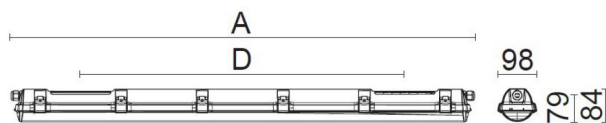

Mått ritning

CUSTA65	A [mm]	D [mm]	CUSTA65	A [mm]	D [mm]	CUSTA65	A [mm]	D [mm]
X	615	110-370	XL	1175	700-960	XXL	1455	970-1230
X 3P	621	110-370	XL 3P	1181	700-960	XXL 3P	1461	970-1230
			XL 5P	1187	700-960	XXL 5P	1467	970-1230