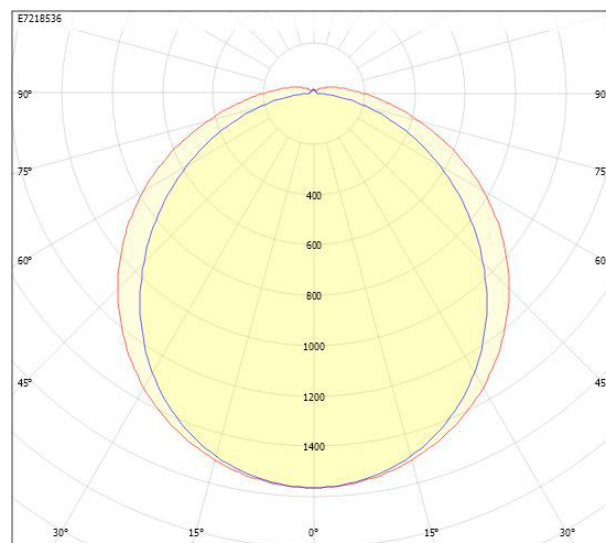

**Dimensioner (forts)**

Höjd/djup	84 mm
Längd	1455 mm
Bakkantsdimring	Nej
Bluetoothstyrd	Nej
Brandskydd "D"	Ja
Dimmer med tryckknapp	Nej
Dimmerfunktion saknas	Ja
Dimning DALI-2	Nej
Framkantsdimring	Nej
Integrerad dimning	Nej
Kapslingsklass (IP)	IP65
Skyddsklass	I
Slagtålighet (IK)	IK10
Anslutningstyp	Stickklämma
Antal poler	5
Kapslingsfärg	Grå
Ledararea.	2.5 mm <sup>2</sup>
Lämplig för pendelupphängning	Ja
Lämplig för takmontering	Ja
Lämplig för väggmontering	Ja
Lämplig för ytmontage	Ja
Material kapsling	Plast
Material kupa	Plast, opal
Med ljuskälla	Ja
Med rörelsesensor	Nej
Typ av kabeldragning	Genomgående ledning inkluderad
Vikt	2 kg

## Mått ritning

CUSTA65	A [mm]	D [mm]	CUSTA65	A [mm]	D [mm]	CUSTA65	A [mm]	D [mm]
X	615	110-370	XL	1175	700-960	XXL	1455	970-1230
X 3P	621	110-370	XL 3P	1181	700-960	XXL 3P	1461	970-1230
			XL 5P	1187	700-960	XXL 5P	1467	970-1230

## Ljusfördelningskurva

cd  
 — C0/C180  
 — C90/C270