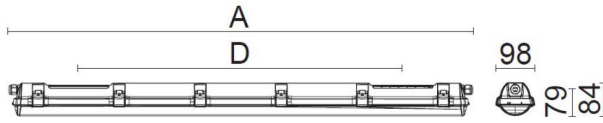

CUSTA65 XXL ABS/AKRYL DALI ÖK

E7218537

Custa65 är en armatur för användning i riktigt tuffa miljöer som t ex djurstallar. Stomme av ABS och kupa av akryl. Samtliga komponenter är monterade på en fäll- och löstagbar lackerad insatsplåt. Clips och kuplås av rostfritt stål. Armaturen är D-märkt. Monteras dikt tak, på vägg eller lina. Linfästen som är justerbara längsled medlevereras. Godkänd omgivningstemperatur -25°C till +45°C. För aktuell livslängd LED-modul (L80) vid olika temperaturer, se diagram. Kabelinföring PG13,5 för kabel upp till 12 mm i vardera gavel. Insticksplint i vardera gavel 3+2x2x2,5 mm², Överkopplad 1-fas + DALI. Armaturen är försedd med drivdon typ DALI för extern styrning.

Dimensioner (forts)

Höjd/djup	84 mm
Längd	1455 mm
Bakkantsdimring	Nej
Bluetoothstyrd	Nej
Brandskydd "D"	Ja
Dimmer med tryckknapp	Nej
Dimmerfunktion saknas	Ja
Dimning DALI-2	Nej
Framkantsdimring	Nej
Integrerad dimning	Nej
Kapslingsklass (IP)	IP65
Skyddsklass	I
Slagtålighet (IK)	IK03
Anslutningstyp	Stickklämma
Antal poler	5
Kapslingsfärg	Grå
Ledararea.	2.5 mm ²
Lämplig för pendelupphängning	Ja
Lämplig för takmontering	Ja
Lämplig för väggmontering	Ja
Lämplig för ytmontage	Ja
Material kapsling	Plast
Material kupa	Plast, opal
Med ljuskälla	Ja
Med rörelsesensor	Nej
Typ av kabeldragning	Genomgående ledning inkluderad
Vikt	2 kg

Måttritning

CUSTA65	A [mm]	D [mm]	CUSTA65	A [mm]	D [mm]	CUSTA65	A [mm]	D [mm]
X	615	110-370	XL	1175	700-960	XXL	1455	970-1230
X 3P	621	110-370	XL 3P	1181	700-960	XXL 3P	1461	970-1230
			XL 5P	1187	700-960	XXL 5P	1467	970-1230