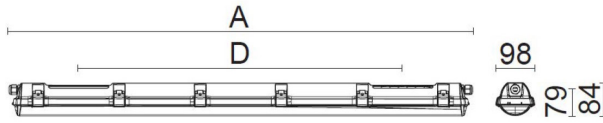

CUSTA65 XXL ABS/AKRYL 3P

E7218539

Custa65 är en armatur för användning i riktigt tuffa miljöer. Stomme av ABS och kupa av akryl. Samtliga komponenter är monterade på en fäll- och löstagbar lackerad insatsplåt. Clips och kuplås av rostfritt stål. Armaturen är D-märkt. Monteras dikt tak, på vägg eller lina, linfästen medlevereras. Godkänd omgivningstemperatur -25°C till +45°C. För aktuell livslängd LED-modul (L80) vid olika temperaturer, se diagram. 3-polig snabbanslutning 3x2,5 mm² för fast anslutning i ena gaveln.

Dimensioner (forts)

Höjd/djup	84 mm
Längd	1461 mm
Bakkantsdimring	Nej
Bluetoothstyrd	Nej
Brandskydd "D"	Ja
Dimmer med tryckknapp	Nej
Dimmerfunktion saknas	Ja
Dimning DALI-2	Nej
Framkantsdimring	Nej
Integrerad dimning	Nej
Kapslingsklass (IP)	IP65
Skyddsklass	I
Slagtålighet (IK)	IK03
Anslutningstyp	Stickklämma
Antal poler	3
Kapslingsfärg	Grå
Ledararea.	2.5 mm ²
Lämplig för pendelupphängning	Ja
Lämplig för takmontering	Ja
Lämplig för väggmontering	Ja
Lämplig för ytmontage	Ja
Material kapsling	Plast
Material kupa	Plast, opal
Med ljuskälla	Ja
Med rörelsesensor	Nej
Typ av kabeldragning	Avslutning
Vikt	2.1 kg

Måttritning

CUSTA65	A [mm]	D [mm]	CUSTA65	A [mm]	D [mm]	CUSTA65	A [mm]	D [mm]
X	615	110-370	XL	1175	700-960	XXL	1455	970-1230
X 3P	621	110-370	XL 3P	1181	700-960	XXL 3P	1461	970-1230
			XL 5P	1187	700-960	XXL 5P	1467	970-1230