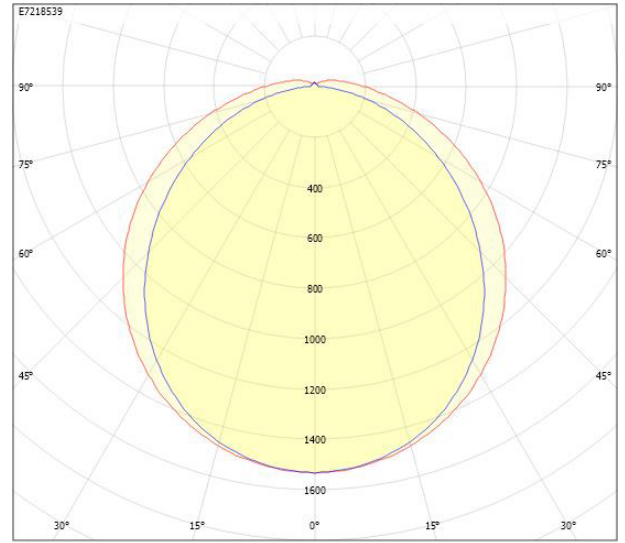

Ljusfördelningskurva

cd
— C0/C180
— C90/C270

UGR-tabell

Beräkning av bländning enligt UGR											
p Tak	80	70	70	50	50	80	70	70	50	50	
p Vägg	60	50	30	50	30	60	50	30	50	30	
p Golv	30	20	20	20	20	30	20	20	20	20	
Rumsstorlek X	Y	Blickriktning tvärs till tvärsaxel					Blickriktning längs till tvärsaxel				
2H	2H	17.9	19.6	20.9	20.0	21.2	17.7	19.3	20.6	19.7	21.0
2H	3H	19.5	21.2	22.4	21.6	22.7	19.0	20.7	21.9	21.1	22.3
2H	4H	20.2	21.9	23.0	22.3	23.4	19.6	21.3	22.4	21.7	22.6
2H	6H	20.8	22.5	23.6	23.0	24.0	20.0	21.7	22.7	22.1	23.1
2H	8H	21.1	22.8	23.8	23.2	24.2	20.1	21.8	22.8	22.2	23.2
2H	12H	21.3	23.0	24.0	23.5	24.4	20.1	21.9	22.8	22.3	23.2
4H	2H	18.5	20.2	21.3	20.6	21.7	18.5	20.2	21.3	20.6	21.7
4H	3H	20.3	22.0	23.0	22.5	23.4	20.0	21.8	22.7	22.2	23.2
4H	4H	21.2	22.9	23.8	23.4	24.2	20.7	22.5	23.3	22.9	23.8
4H	6H	21.9	23.7	24.4	24.2	24.9	21.2	23.0	23.8	23.5	24.2
4H	8H	22.2	24.0	24.7	24.5	25.2	21.4	23.2	23.9	23.7	24.4
4H	12H	22.6	24.3	25.0	24.9	25.5	21.5	23.3	23.9	23.8	24.4
8H	4H	21.4	23.2	23.9	23.7	24.4	21.2	23.0	23.7	23.5	24.2
8H	6H	22.4	24.2	24.8	24.7	25.3	22.0	23.6	24.4	24.3	24.9
8H	8H	22.8	24.7	25.2	25.2	25.7	22.3	24.1	24.6	24.7	25.2
8H	12H	23.3	25.1	25.6	25.7	26.1	22.5	24.4	24.8	24.9	25.4
12H	4H	21.4	23.2	23.9	23.8	24.4	21.3	23.1	23.8	23.7	24.3
12H	6H	22.5	24.3	24.8	24.8	25.3	22.2	24.0	24.5	24.6	25.1
12H	8H	23.0	24.8	25.3	25.4	25.8	22.6	24.5	24.9	25.0	25.4
Variation av blickriktning för tvärsaxel S											
S = 1.0H		+0.1 / -0.1					+0.1 / -0.1				
S = 1.5H		+0.2 / -0.3					+0.2 / -0.3				
S = 2.0H		+0.3 / -0.6					+0.3 / -0.6				
Standardtabell		BK07					BK06				
Korrektionsfaktor		7.9					7.0				
Korrigerade bländindikatorer relaterade till total ljusflöde