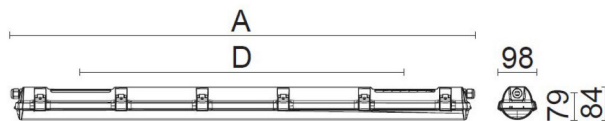

CUSTA65 XXL ABS/AKRYL 5P ÖK

E7218541

Custa65 är en armatur för användning i riktigt tuffa miljöer. Stomme av ABS och kupa av akryl. Samtliga komponenter är monterade på en fäll- och löstagbar lackerad insatsplåt. Clips och kuplås av rostfritt stål. Armaturen är D-märkt. Monteras dikt tak, på vägg eller lina. Linfästen som är justerbara längsled medlevereras. Godkänd omgivningstemperatur -25°C till +45°C. För aktuell livslängd LED-modul (L80) vid olika temperaturer, se diagram. 5-polig snabbanslutning 5x2,5 mm² för fast anslutning i vardera gavel. Överkopplad.

Ljustekniska data

Armaturljusflöde	4830 lm
Bibehållet ljusflöde vid genomsnittlig livslängd 100 000 tim (25 °C omgivning)	85 %
Bibehållet ljusflöde vid genomsnittlig livslängd 50 000 tim (25 °C omgivning)	100 %
Flimmervärde Pst LM	0.02
Färgbeständighet (McAdam ellipse)	SDCM3
Färgtemperatur	4000 K
Färgåtergivningningsindex (CRI)	80-89
Justering av ljusflöde	Nej
Ljusedelning	Symmetrisk
Ljuskälla	LED utbytbar
Ljusuttag	Direkt
Nominell omgivande temperatur enligt IEC62722-2-1	-25...45 °C
Spridningsvinkel	Extremt bredstrålade >80°
Stroboskopeffektvärde SVM	0.01
Elektriska data	
Antal don MCB B10A	16
Antal don MCB B16A	25
Antal don MCB C10A	27
Antal don MCB C16A	43
Distortion (THD)	10
Driftdon	LED-drivdon konstantström
Drivdon ingår	Ja
Effektfaktor	0.95
Ljusutbyte	146 lm/W
Max. systemeffekt	33 W
Märkspänning från/till	220...240 V
Spänningstyp	AC
Utbytbar drivdon	Ja
Dimensioner	
Bredd	98 mm

Måttavering

CUSTA65	A [mm]	D [mm]	CUSTA65	A [mm]	D [mm]	CUSTA65	A [mm]	D [mm]
X	615	110-370	XL	1175	700-960	XXL	1455	970-1230
X 3P	621	110-370	XL 3P	1181	700-960	XXL 3P	1461	970-1230
			XL 5P	1187	700-960	XXL 5P	1467	970-1230