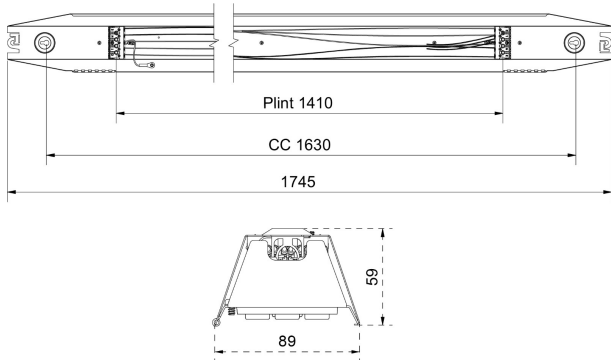

# TRYGGVE XHO MED DALI CLO ÖK

E7218572

Tryggve är en IP23 industriarmatur med slimmad design och bra energieffektivitet. Utvecklad för en enkel installation och montering. Armaturen är försedd med integrerade linfästen som viks upp och kläms fast på linan, kan även monteras dikt tak via nyckelhål. Stomme av varmförzinkad stålplåt. LED-plattan är monterad på en aluminiumplåt för optimal ljusstyrka och livslängd på LED. Godkänd för omgivningstemperatur  $-40^{\circ}\text{C}$  till  $+50^{\circ}\text{C}$ . Insticksplint i vardera gavel  $3+2\times 2\times 2,5\text{ mm}^2$ , överkopplad 1-fas + DALI. Armaturen är försedd med CLO-drivdon typ DALI/Switch&Dim för extern styrning. CLO-drivdonen kompenserar för LED-ljuskällans ljusnedgång över tiden genom att öka strömmen. Det innebär att ljusflödet ur armaturen kommer vara konstant under hela livslängden. Lm/W som anges är beräknat på start/min effekten.

**Elektriska data (forts)**

Spänningstyp	AC
Utbytbar drivdon	Ja
Bredd	89 mm
Höjd/djup	59 mm
Längd	1745 mm
Bakkantsdimring	Nej
Bluetoothstyrd	Nej
Brandskydd "D"	Nej
Dimmer med tryckknapp	Ja
Dimmerfunktion saknas	Nej
Dimning DALI-2	Ja
Integrerad dimning	Nej
Kapslingsklass (IP)	IP23
Skyddsklass	I
Anslutningstyp	Stickklämma
Antal poler	5
Ledararea.	2.5 mm <sup>2</sup>
Lämplig för pendelupphängning	Ja
Lämplig för takmontering	Ja
Lämplig för ytmontage	Ja
Material kapsling	Stål
Med ljuskälla	Ja
Med ljussensor	Nej
Med rörelsesensor	Nej
Typ av kabeldragning	Genomgående ledning inkluderad
Vikt	2.9 kg
Ytskydd hus/kapsling/stomme	Förzinkad

## Måttritning