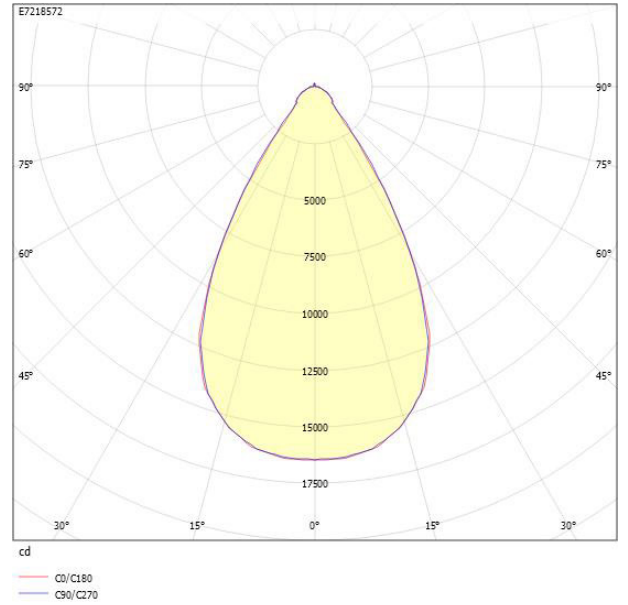

**Ljustekniska data**

Armaturljusflöde	17800 lm
Bibehållet ljusflöde vid genomsnittlig livslängd 100 000 tim (25 °C omgivning)	100 %
Flimmervärde Pst LM	0.01
Färgbeständighet (McAdam ellipse)	SDCM3
Färgtemperatur	4000 K
Färgåtergivningningsindex (CRI)	80-89
Justering av ljusflöde	Steglöst reglerbar
Ljusfördelning	Symmetrisk
Ljuskälla	LED utbytbar
Ljustuttag	Direkt
Nominell omgivande temperatur enligt IEC62722-2-1	-40...50 °C
Spridningsvinkel	Bredstrålande 40-80°
Stroboskopeffektvärde SVM	0.1
<b>Elektriska data</b>	
Antal don MCB B10A	13
Antal don MCB B16A	21
Antal don MCB C10A	22
Antal don MCB C16A	36
Distortion (THD)	10
Driftdon	LED-drivdon konstantström
Drivdon ingår	Ja
Effekt medel	121 W
Effekt slut	127 W
Effekt start	115 W
Effektfaktor	0.98
Konstant ljusflöde (CLO)	Ja
Ljusutbyte	155 lm/W
Max. systemeffekt	127 W
Märkspänning från/till	220...240 V
Nominell ström	650 mA

## Måttritning

## Ljusfördelningskurva